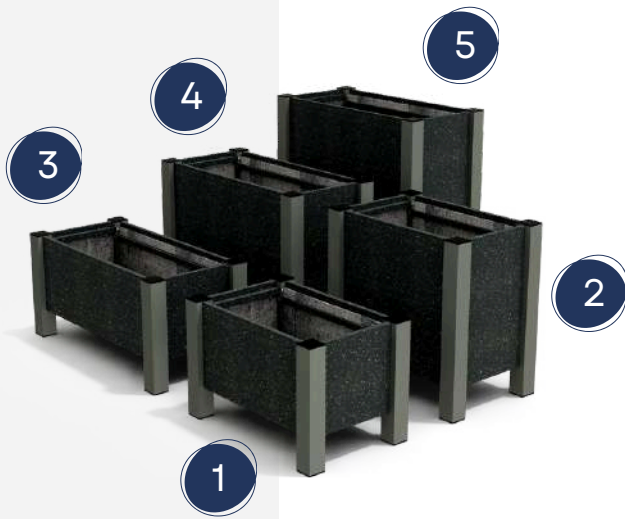

(En mm) L 1980 x l 490 x h 455

TABLES GIGOGNES MONTMARTRE

Plusieurs formats disponibles

(En mm) L 1000 x l 276 x h 300

(En mm) L 1100 x l 276 x h 500

(En mm) L 1200 x l 276 x h 700

BANC CINTRÉ GIVERNY

(En mm) L 2500 x l 604 x h 430

BANC DROIT GIVERNY

(En mm) L 2200 x l 600 x h 430

CHAISE GIVERNY

(En mm) L 700 x l 600 x h 430

La Grande
Exposition
du Fabriqué
en France

*Ce banc était exposé à la Grande Exposition du
Fabriqué en France à l'Élysée en octobre 2024*

BAIN DE SOLEIL GIVERNY

Pour plus d'informations, nous consulter

JARDINIÈRES OASIS rectanglès

Dimensions sur mesure sur demande

- 1 - (En mm) | 610 x P 400 x h 400
- 2 - (En mm) | 610 x P 610 x h 600
- 3 - (En mm) | 820 x P 400 x h 400
- 4 - (En mm) | 820 x P 400 x h 600
- 5 - (En mm) | 820 x P 400 x h 800