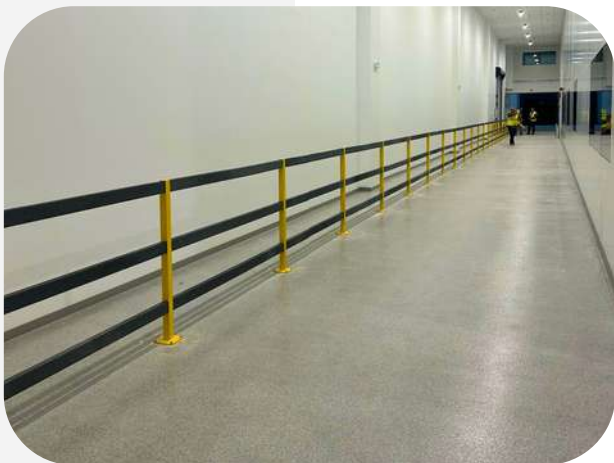

Avec ou sans porte simple/double

Dimensions sur mesure, nous consulter

Version porte simple

POUBELLE ET BANC URBAINS

DIMENSIONS (CM) : H 80 -   47
VOLUME : 80 L

Livr  mont 
Fermeture par cl  triangle
Fixation au sol sur platine 4 trous
Anti-graffitis
Conforme aux normes NFP 99610