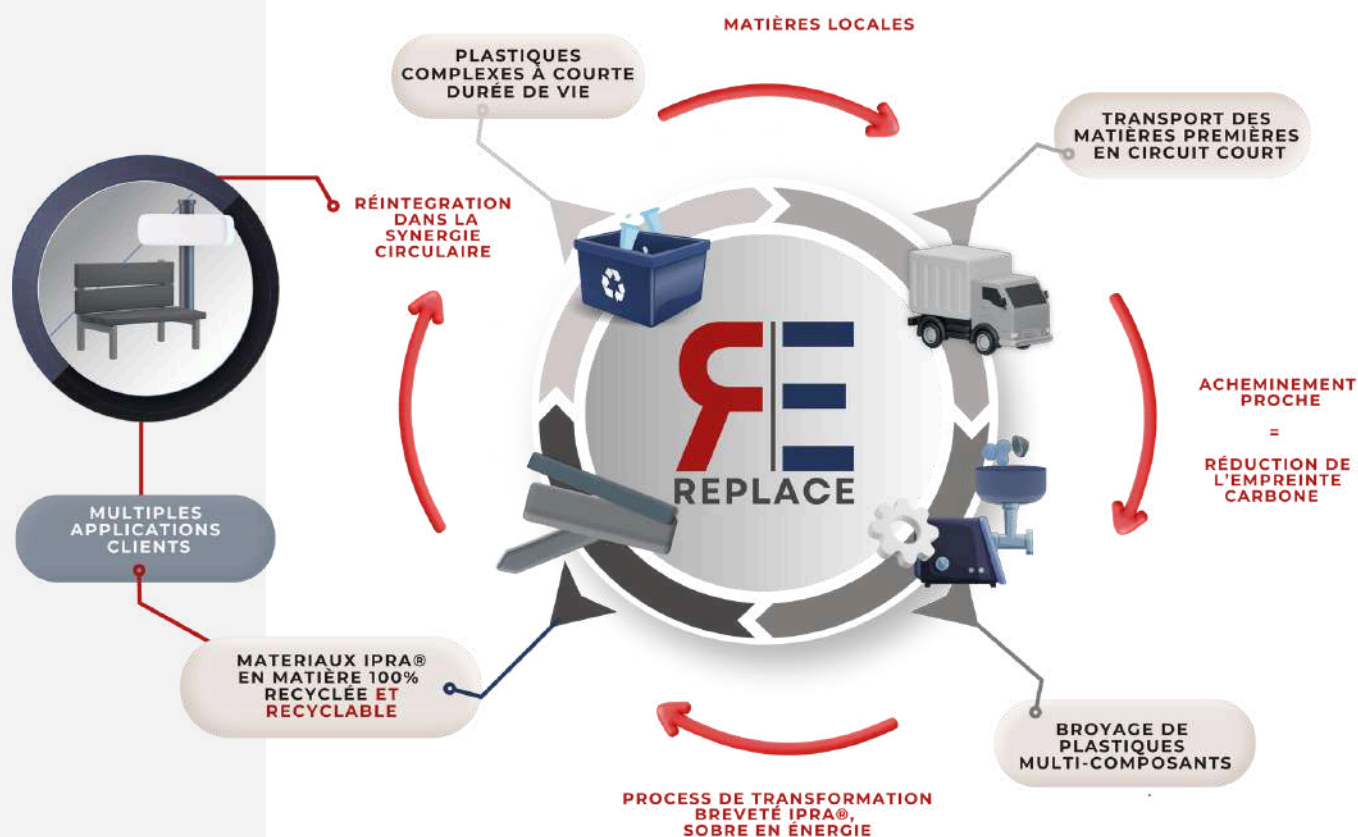

CATALOGUE

des applications

*Décarbonons
ensemble
votre activité et
vos achats !*

REPLACE est une entreprise :

Financé par

FABRIQUÉ
EN FRANCE

Qui sommes-nous ?

REPLACE est une entreprise startup industrielle qui apporte des solutions concrètes pour relever les défis du recyclage des plastiques composites/multi-composants de façon circulaire, locale et avec un faible impact environnemental.

Notre technologie innovante permet de les transformer en profilés finis ou semi-finis (tuteurs, piquets, poteaux, planches) de qualité supérieure.

Actuellement destinés à l'enfouissement ou à l'incinération, ces matériaux trouvent ainsi une nouvelle vie : ils sont 100% recyclés et recyclables et ont 30 fois moins d'impact que s'ils étaient incinérés (données mesurées par une ACV).

LE CONCEPT D'ECONOMIE CIRCULAIRE DE REPLACE

LES PROFILES REPLACE

*Un éco-matériau de qualité
et de fabrication française
pour tous vos projets !*

- ▶ Composite innovant
- ▶ Résistant
- ▶ Longue durée de vie
- ▶ 100 % recyclé
- ▶ 100 % recyclable
- ▶ Imputrescible
- ▶ Sans écharde
- ▶ Sans entretien
- ▶ Anti-graffitis
- ▶ Se travaille comme le bois