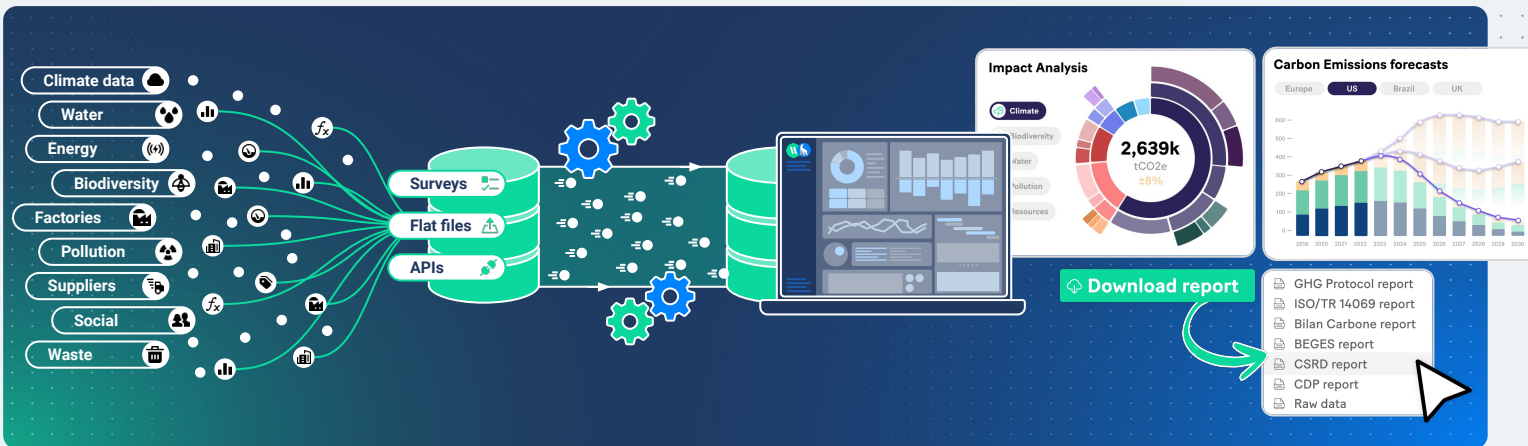

Collecte de données multi-métriques, multi-formats.

Workflow et automatisation des data-processing

Dashboards visuels custom et reporting multi-framework

Soutenus par le fonds Marlin Equity Partners, Tennaxia et Trace ont uni leurs forces en 2024 avec pour ambition de créer le leader européen des logiciels ESG et fournir la solution SaaS de pilotage de l'impact et de la durabilité la plus performante et complète du marché.

contact@tennaxia.com
www.tennaxia.com
contact@trace.co
www.trace.co