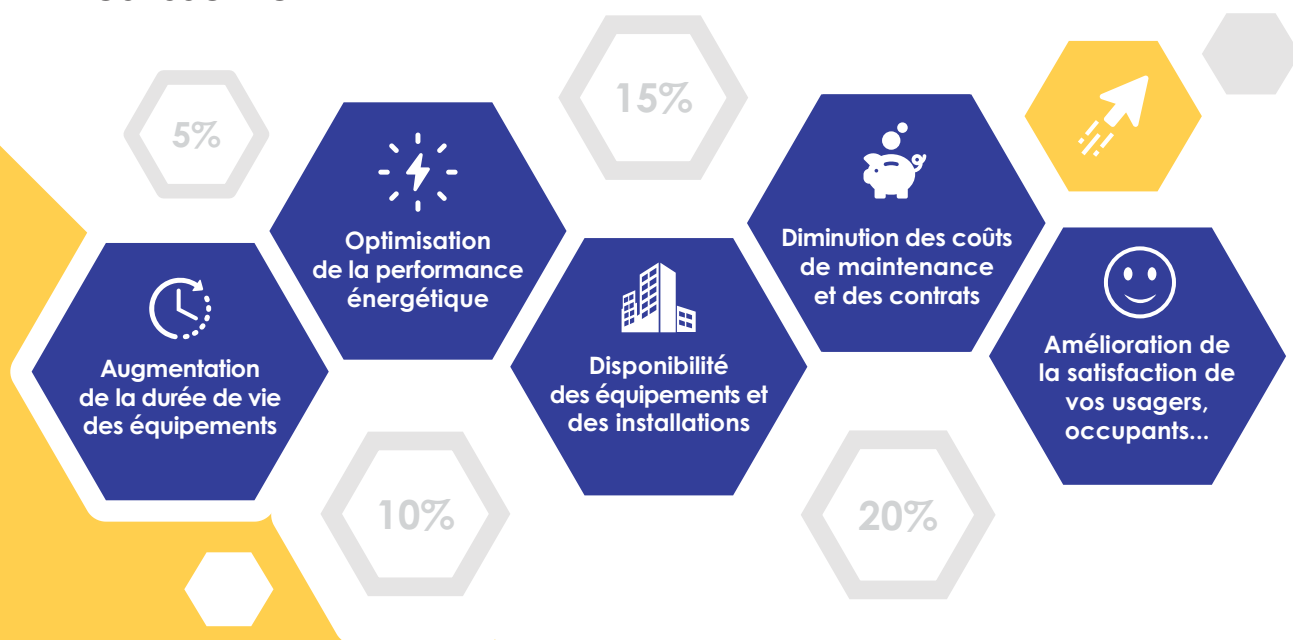

Profitez des atouts d'un logiciel métier dédié au Facility Management

- **Maîtrisez** la **totalité du cycle de vie** et disposez d'un **carnet de santé** de vos bâtiments, équipements...
- **Simplifiez** la **gestion locale** de votre patrimoine bâti et non bâti (occupants, surfaces, contrats locatifs, quittancement des baux...).
- **Gérez** tous vos **processus maintenance** (curatif, préventif, prévisionnel, arrêts annuels...), **travaux neufs, énergétiques et environnementaux, services après-ventes...**
- **Intégrez** automatiquement vos **rapports réglementaires**.
- **Planifiez** graphiquement vos **ressources** internes et externes (habilitations, permis).
- **Améliorez** l'efficacité de vos techniciens sur le terrain et de vos gestionnaires de stocks à l'aide d'une **application mobile dédiée**.
- **Echangez** avec vos usagers, occupants, clients via un **portail de services** et une **application mobile de demandes de services**. **Valorisez** ainsi le **service rendu** par vos équipes.
- **Contrôlez** vos achats, vos stocks, **vos budgets**, vos **contrats de prestation**.
- **Optimisez** votre activité grâce à une **bibliothèque d'indicateurs métiers** personnalisables (SLA, réactivité).
- **Utilisez** nos API REST et notre **catalogue d'interfaces** pour communiquer avec votre Système d'Information : ERP, GTC, GTB.

Mesurez votre retour sur investissement