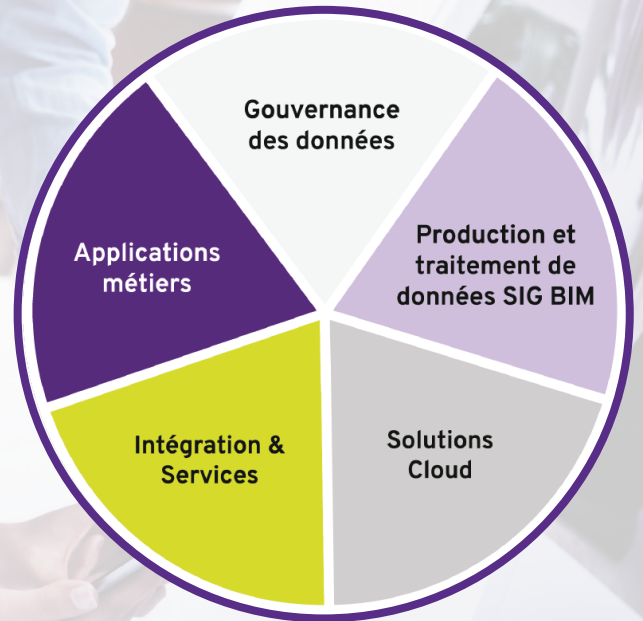

Gouvernance de données

Nos solutions logicielles de **validation, de correction et d'intégration automatisées** de données - **1Integrate** et **1DataGateway** - sont basées sur un moteur de règles métier, permettant de gérer les flux de données dans l'organisation, tout en contrôlant leur qualité pour une meilleure maîtrise des informations.

Applications métiers

Facile d'utilisation et modernes, nos **solutions logicielles d'exploitation de données géospatiales métier** intègrent la **plateforme ArcGIS d'Esri**. Ainsi nos clients bénéficient d'une solution complète et pérenne, offrant une véritable plus-value métier sur le système d'information géographique le plus puissant et le plus répandu du marché.

► Aménagement du Territoire

Nos solutions commercialisées sous la marque arcOpole Pro en coopération avec Esri France offrent un panel exhaustif d'applications de gestion du territoire visant les missions des Collectivités Territoriales (urbanisme et foncier, réseaux, routes et voirie, ainsi que pour les usages transversaux tels PCRS, DICT ou Suivi des Interventions).

► Transport

Notre gamme complète d'applications permet de gérer tous types de réseaux de transport (route, voirie communale ou intercommunale, vélo-route, autoroute, rail) répondant aux missions d'entretien et d'exploitation.

► Réseaux d'Utilité Publique

Nos solutions apportent des fonctionnalités à forte valeur ajoutée métier dans le domaine des réseaux d'eau, d'assainissement, d'énergie (électricité, gaz, chaleur, froid) et de télécommunications.

► FM Bâtiments et Sites

Gestion patrimoniale des bâtiments et BIM Gestion Exploitation Maintenance pour le Facilities Management et la gestion des infrastructures réseaux Indoor-Outdoor.

arcOpolePRO

ORUSapp

1water

1lighting

1realworld

1telecomms

1integrate

1datagateway

Contact : info-fr@1spatial.com
Site web: 1spatial.com

1Spatial France
Paris (Siège Social) : +33 (0)1 71 33 01 00
Chambéry : +33 (0)4 79 25 38 80
Nîmes : +33 (0)4 66 67 76 50
Toulouse : +33 (0)5 61 49 57 60

1Spatial Belgique
Liège (Siège Social) : +32 (0)4 367 53 13