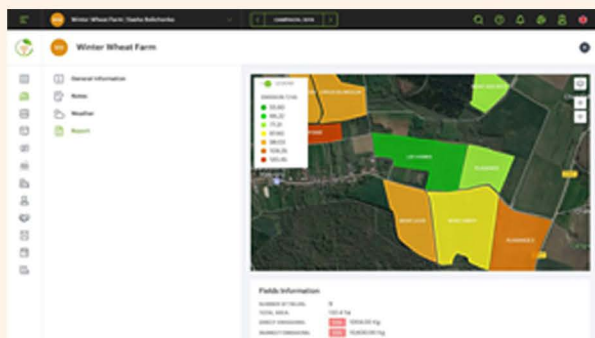

La data au service de l'agriculture Bas Carbone

Changez vos pratiques culturales
et générez des **revenus Carbone**

Pour plus de détails,
www.myeasycarbon.com

MyEasyCarbon, la solution digitale pour vos projets **Bas Carbone**

Diagnostic

L'outil établit le bilan carbone complet (stockage dans le sol et émissions GES)

Calcul et simulation

MyEasyCarbon simule différents scénarii et calcule le gain potentiel de crédits carbone

Suivi

Traçabilité

Facile et pratique, l'application mobile Driver **enregistre automatiquement** vos données d'intervention tout au long du projet.