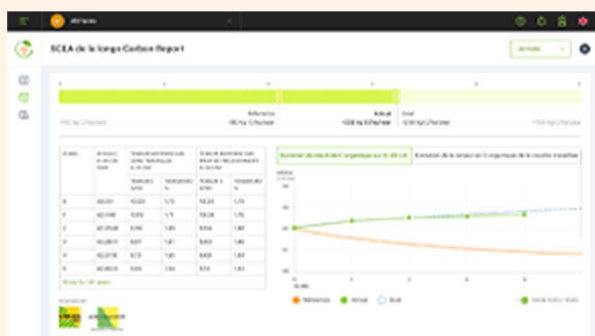

La data au service de l'agriculture Bas Carbone

Changez vos pratiques culturales
et générez des **revenus Carbone**

Pour plus de détails,
www.myeasycarbon.com

MyEasyCarbon, la solution digitale pour vos projets **Bas Carbone**

Diagnostic

L'outil établit le bilan carbone complet (stockage dans le sol et émissions GES)

Calcul et simulation

MyEasyCarbon simule différents scénarii et calcule le gain potentiel de crédits carbone

Suivi

Tout au long du projet, l'outil permet de comparer l'objectif prévu et les changements réels de pratiques culturales

Nos atouts

3-en-1

L'unique outil qui réalise les **3 étapes clés** d'un projet bas carbone: Diagnostic, Calcul et Suivi