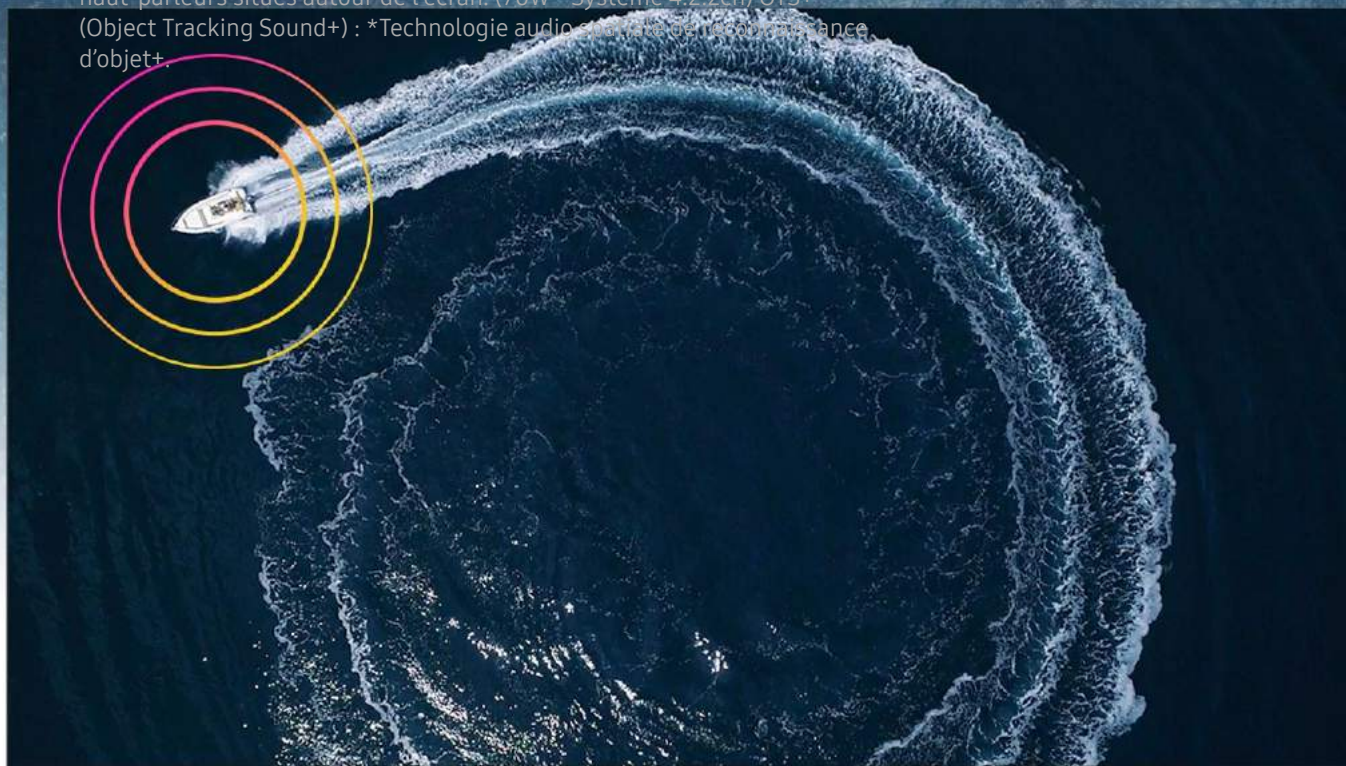

Un son dynamique et immersif

OTS+ (Object Tracking Sound +)

Sensation garantie ! Avec la technologie OTS+, le son se déplace de manière dynamique suivant le mouvement des objets à l'écran, grâce aux haut-parleurs situés autour de l'écran. (70W - Système 4.2.2ch) OTS+ (Object Tracking Sound+) : *Technologie audio spatiale de nouvelle génération d'objet+.