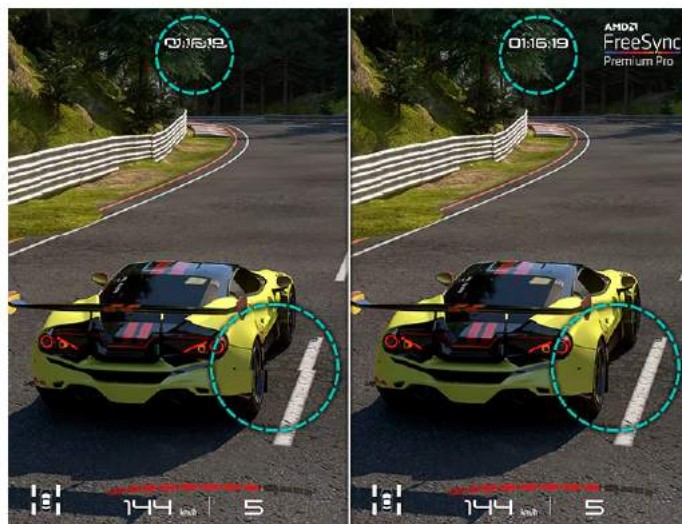

Jouer c'est bien. Gagner c'est mieux !

FreeSync Premium Pro

La technologie certifiée AMD FreeSync Premium Pro™ et le mode VRR permettent de synchroniser la fréquence de rafraîchissement de l'écran avec le nombre d'images par seconde envoyés par la carte graphique de votre console ou de votre ordinateur. Pour les gamers, c'est la garantie d'un gameplay fluide et stable, pour que rien ne les détourne de l'action.

Découvrez la Smart TV 2021

La TV vraiment intelligente. Le succès des Smart TV Samsung repose sur une promesse : offrir un accès intuitif et instantané à un large catalogue de contenus couvrant une grande variété de centres d'intérêt.

Plus de contenus 4K UHD
Plus de 4000 heures de contenus 4K UHD disponibles

Un abonnement streaming Netflix est requis. L'accès aux contenus UHD dépend de votre débit internet. Certains contenus disponibles sur les Smart TV Samsung sont édités par des tiers et sont susceptibles de changer, d'évoluer ou d'être arrêtés selon les choix et les décisions de leurs éditeurs. Modèles décrits : gamme 2021 QLED ou supérieurs.