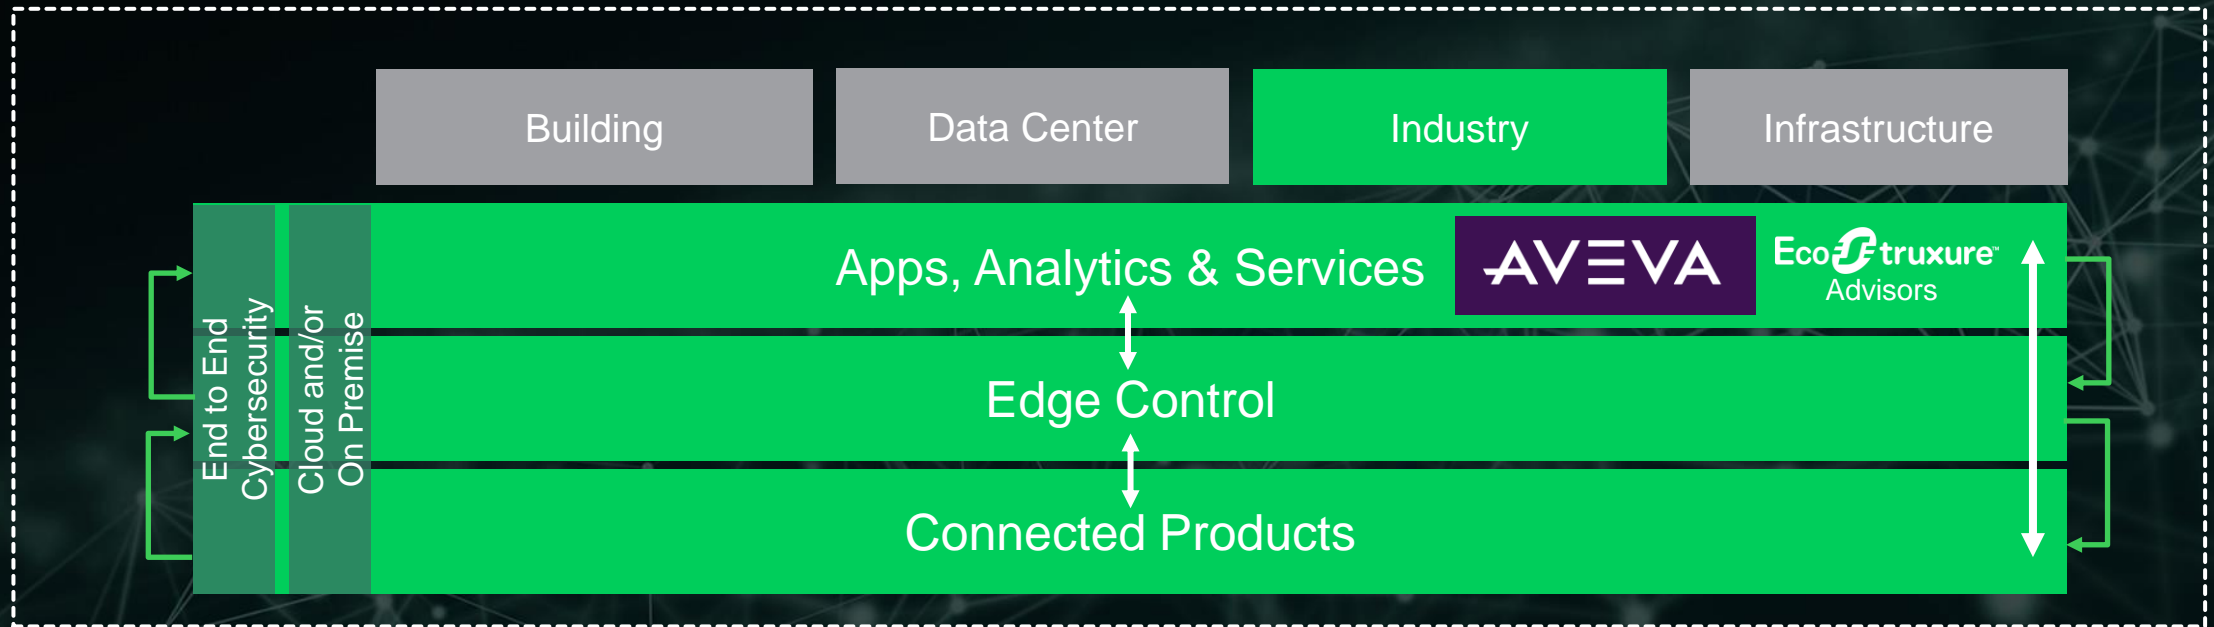

Create Standards

Define standard solutions to be deployed

A solution catalog

88 Factories on the roadmap

Progressive Capabilities deployment

Execute Deployment

Scale Fast

- Smart factory initiatives identified on site
- Smart factory initiatives and opportunities documented and confirmed
- Ready to start implementation (BCI validated)

Result tracking per factory / regions

L'industrie du futur est 100% digitale, 100% électrique, durable et humaine

1 Excellence Opérationnelle

Accélérer les processus pour

- Améliorer la performance globale
- Améliorer la capacité d'adaptation de l'entreprise
- Accompagner la croissance
- Améliorer la satisfaction des clients

Lean Management

Industrie 4.0

2

Performance des équipements et données contextualisées

Nos logiciels leaders du marché pour les industries s'appuient sur une offre de produits connectés au sein d'une architecture sécurisée