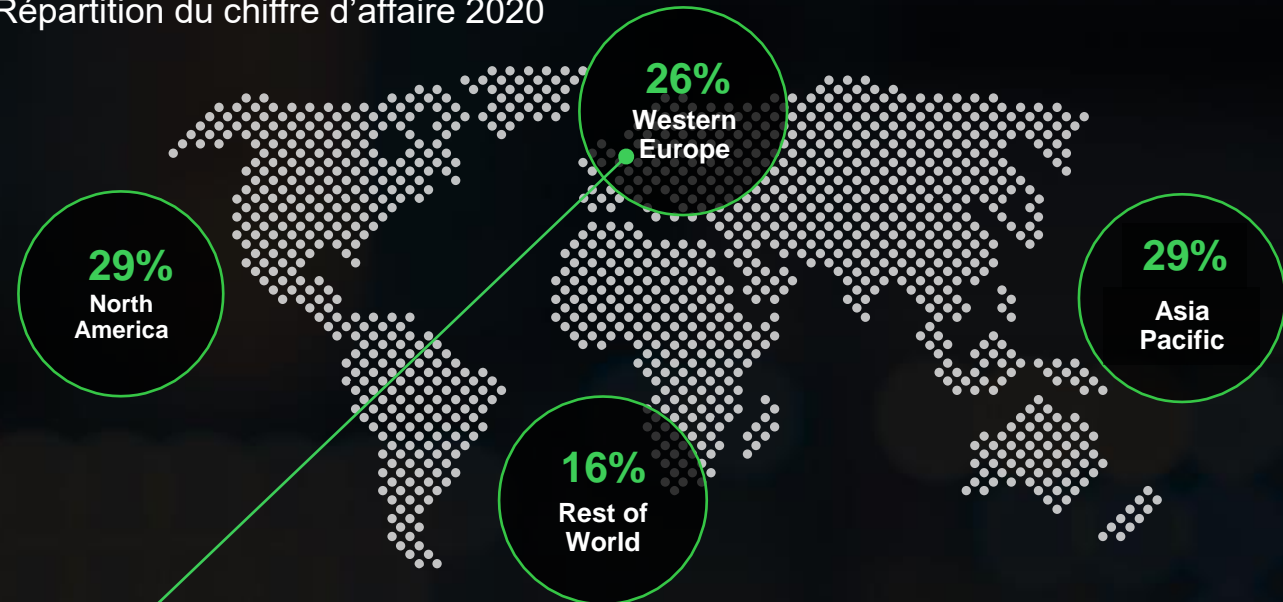

Grand Est

ALSACE CHAMPAGNE-ARDENNE LORRAINE

2000 + 3 Usines

Collaborateurs Sarre Union | Maizière les Metz | Sultz

Dont **200p.** en agence commerciale

pour vous servir

Une présence géographique équilibrée

Répartition du chiffre d'affaire 2020