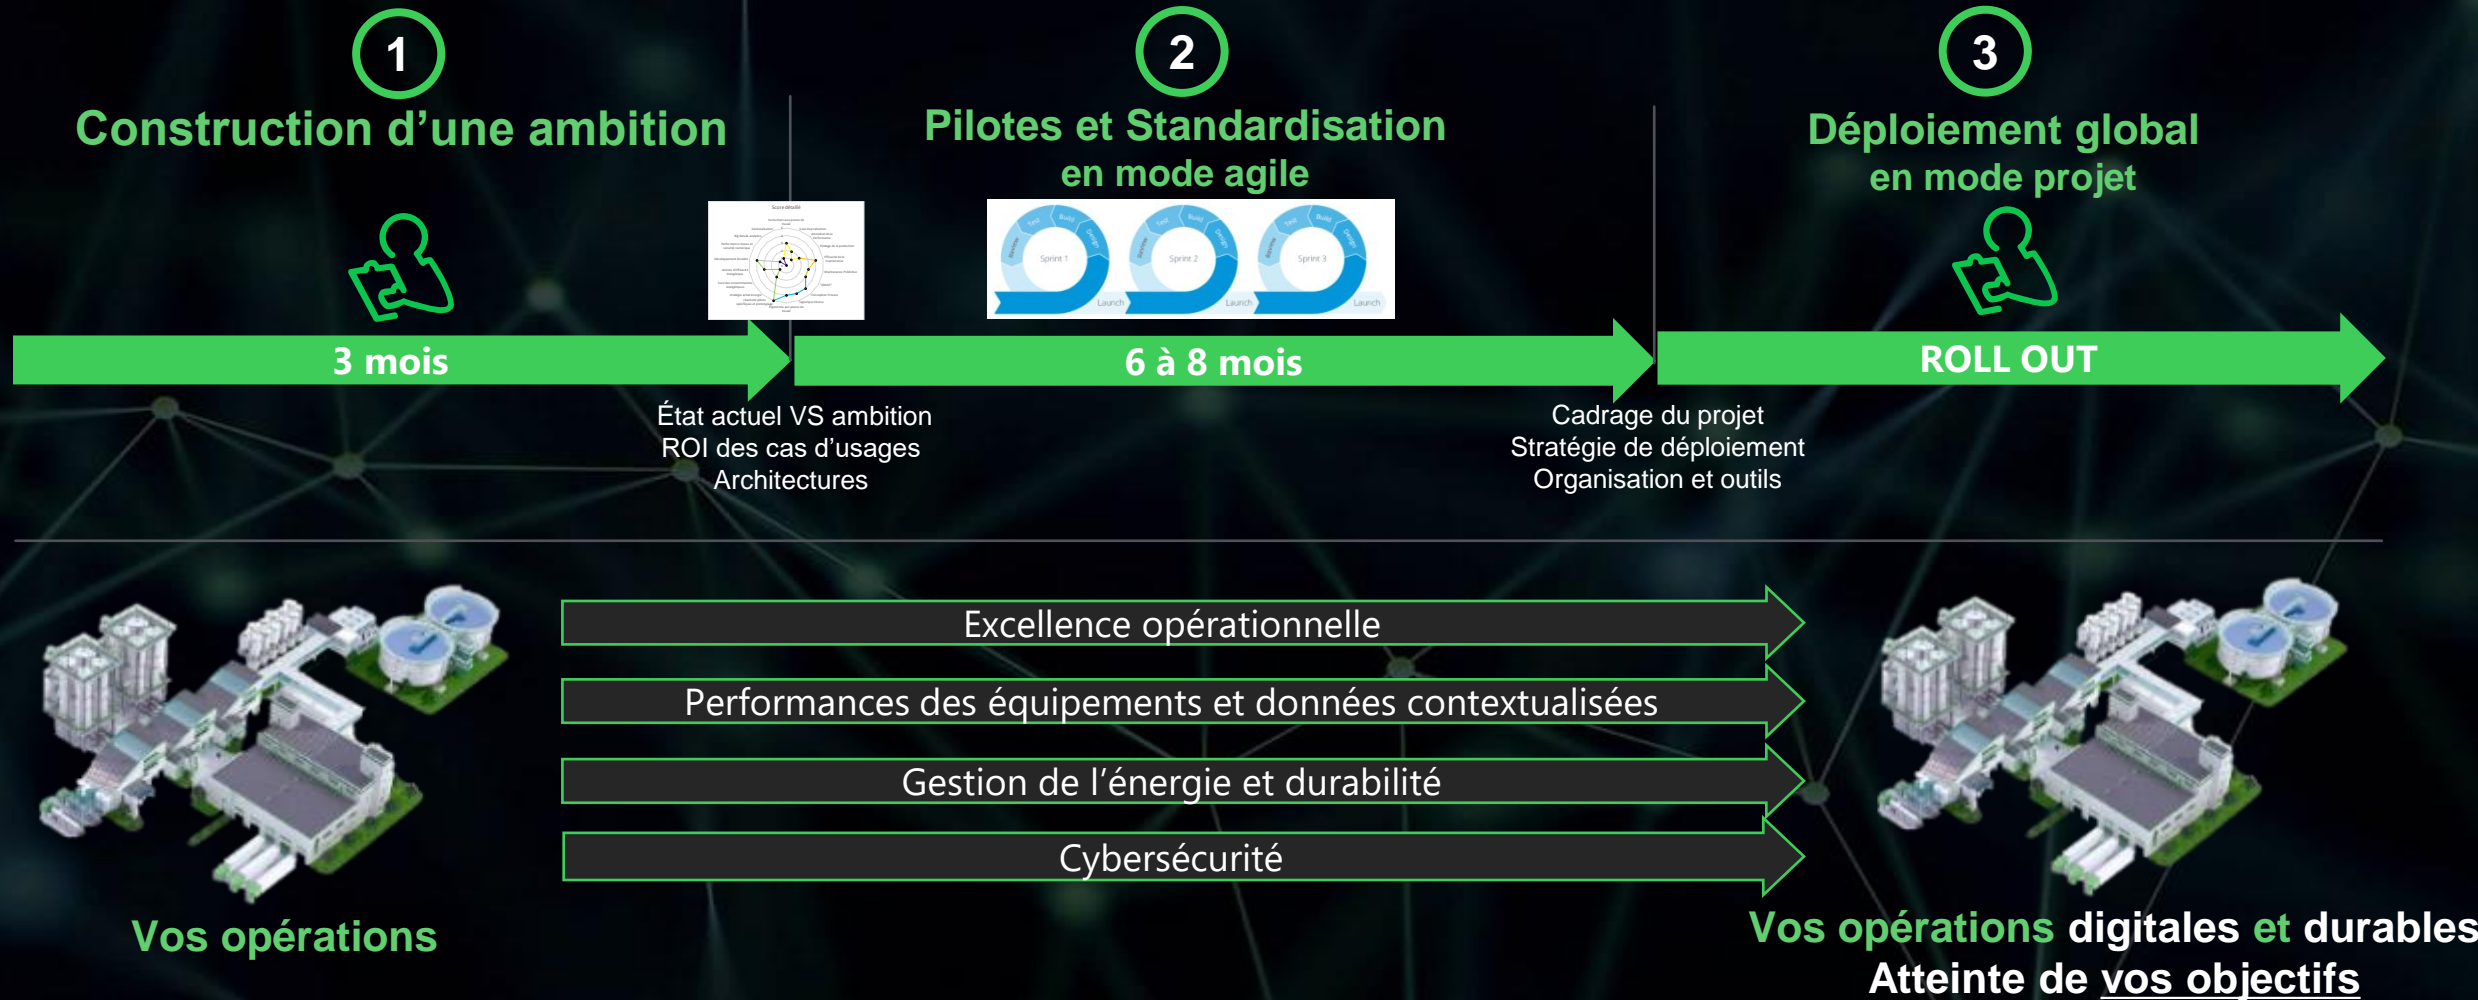

Un partenariat autour d'un programme pour écrire l'histoire de votre transformation digitale