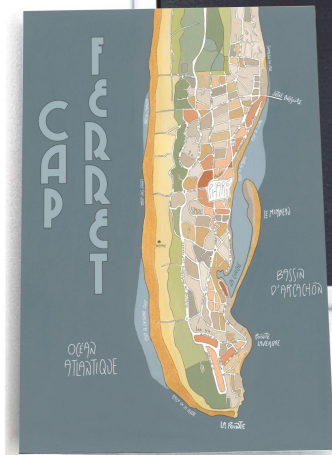

POSTERS

Impressions Jet d'encre
(GICLÉE)

Imprimé en France
label IMPRIM'VERT

Papiers certifiés
→ Lisse, soft touch
→ Beaux-Art texturé

2 formats
30x40cm ou 50x70cm

*Conditionnement
pochette ou tube*

MUGS

Format XL
444mL

Conditionnement
boîte carton

Cartes Postales

— PARIS 20 —

Impression mat
effet soft touch

Papier 330g

Titre et illustration
personnalisables

formats
A6 ou carré (12x12cm)

Magnets

Impression mat
effet soft touch

Métal

Fabriqué en France

format
5,4x8cm

Plateaux

Bois bouleau
Lave-vaisselle

Fabriqués en Suède

Format 20x27cm ou
plus