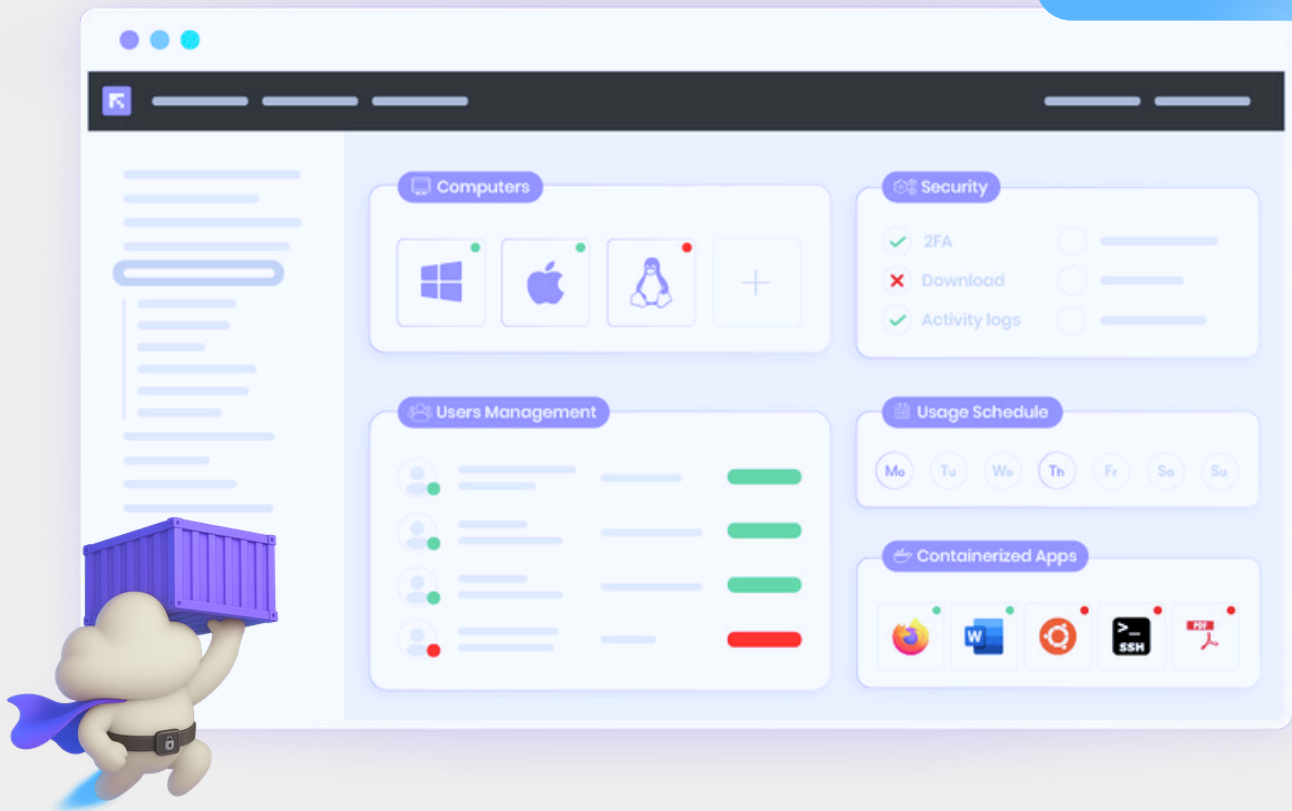

Reemo

Centralisez et sécurisez vos accès distants.

Reemo protège l'accès à l'ensemble de vos ressources sensibles grâce à une plateforme cloud-native, auditée et certifiée.

Nos produits

La plateforme Reemo couvre tous les besoins de sécurisation des accès distants de votre entreprise

Une interface de gestion Unifiée et intuitive

Expérience client
Brandée

Optimisés par notre protocole propriétaire haute performance

Zero Trust Security

Chiffrement intégré, rupture protocolaire, conteneurisation graphique et principe de moindre privilège limitent les vulnérabilités.

La plateforme Reemo **centralise et sécurise** l'ensemble des accès distants aux ressources de votre entreprise sans aucun compromis sur la performance

Via navigateur

User friendly

Sécurité native

Reemo Desktop

Reemo Desktop offre un accès à distance haute performance, sécurisé et simple à des ordinateurs physiques ou des machines virtuelles, depuis un navigateur, avec une latence quasi nulle, et une résolution 4K à 60FPS.