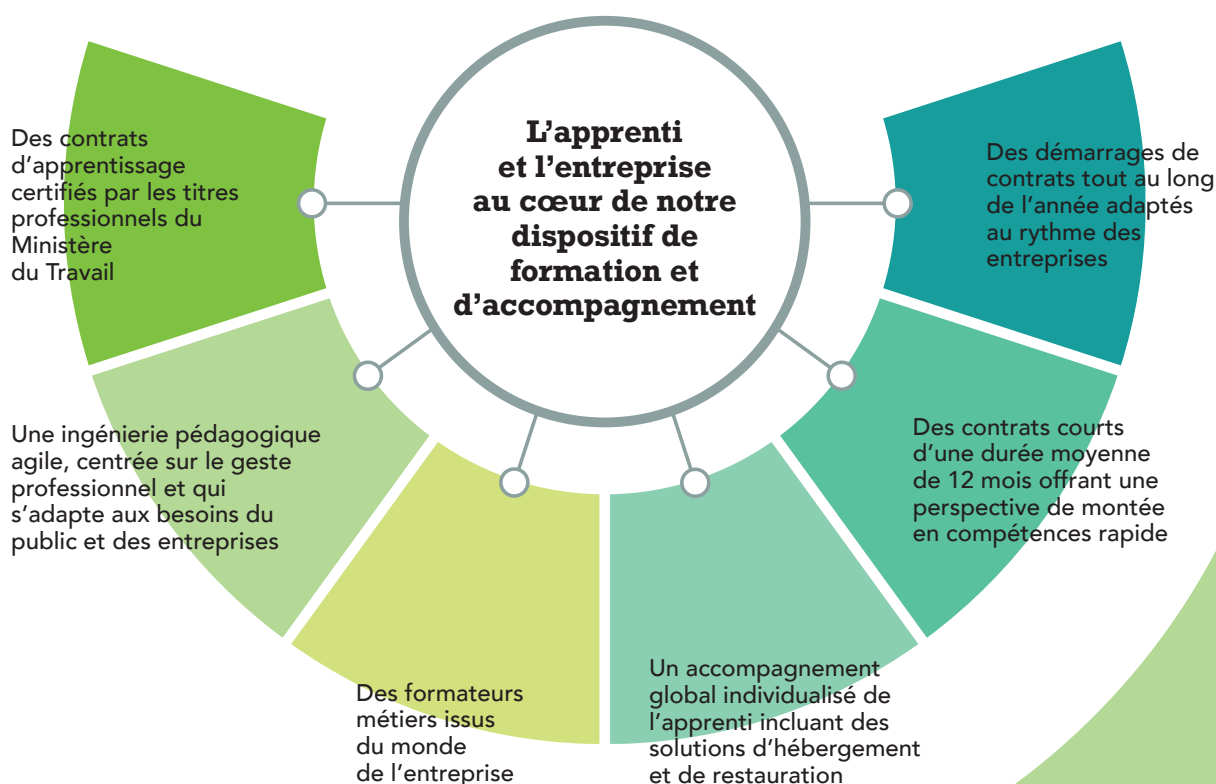

Se former en alternance avec l'Afpa

L'Afpa propose des formations en apprentissage dans de grandes filières de métiers :

- → du bâtiment et des travaux publics
- → de l'industrie
- → du tertiaire administratif et des services