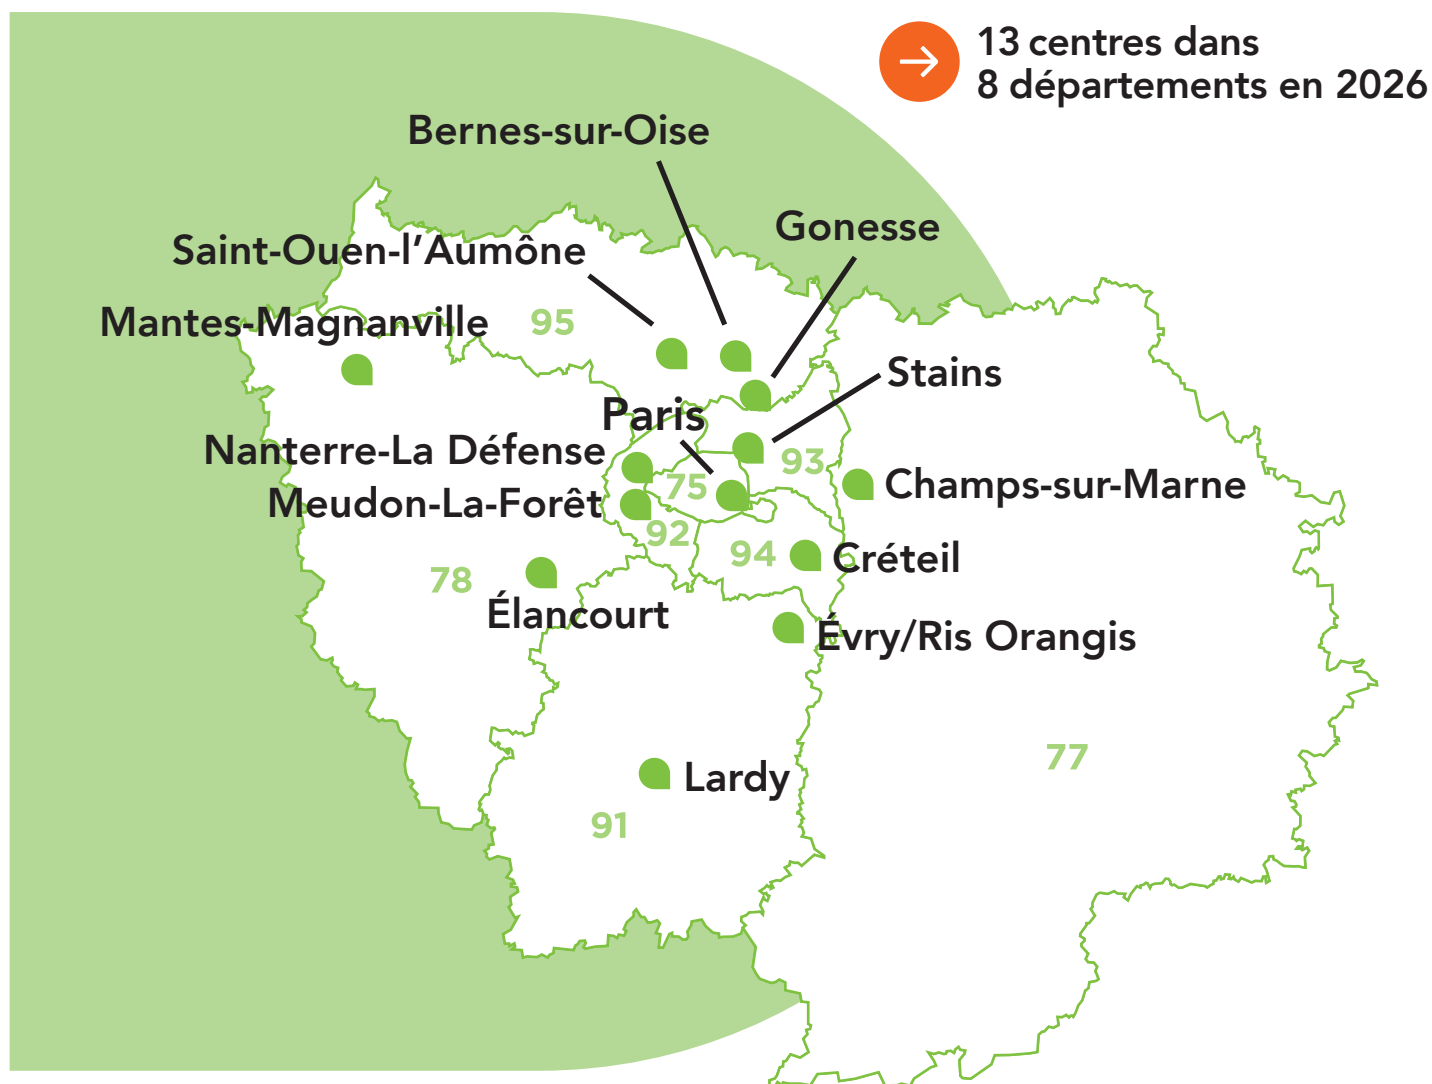

Offre de formations en alternance dans les centres en Île-de-France