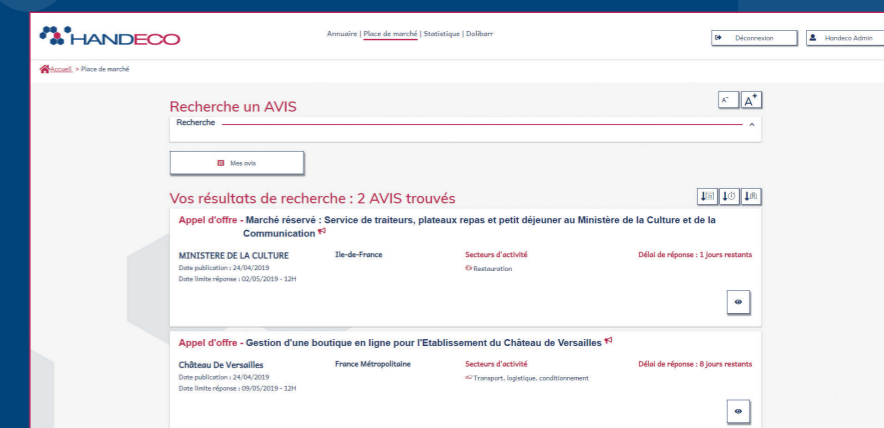

- ◆ **La richesse d'un réseau :**
2200 ESAT-EA et l'apport de nouvelles activités avec le référencement des TIH
- ◆ **Une recherche multicritères facilitée :**
 - Mots-clés, 150 secteurs d'activités ...
 - Géolocalisation au km pour favoriser les circuits courts
- ◆ **Des fiches fournisseurs enrichies avec les recommandations des donneurs d'ordre**

UNE NOUVELLE PLATEFORME DE SERVICES EN LIGNE :

- ◆ **Un espace dédié à vos appels d'offre, demandes de devis et sourcing**
- ◆ **Une bourse à la cotraitance facilitant les partenariats ESAT-EA-TIH**

1 Un annuaire unique
ESAT-EA-TIH

2 Une place de marché
dynamique et collaborative

3 Un sourcing facilité
et efficient

UNE PLACE DE MARCHÉ DYNAMIQUE ET COLLABORATIVE

POUR QUI ?

- ◆ Les donneurs d'ordre des organismes publics et des entreprises privées
- ◆ Les établissements et services d'aide par le travail (ESAT) et les entreprises adaptées (EA)
- ◆ Les groupements d'ESAT et/ou d'EA
- ◆ Les Travailleurs Indépendants Handicapés (TIH)