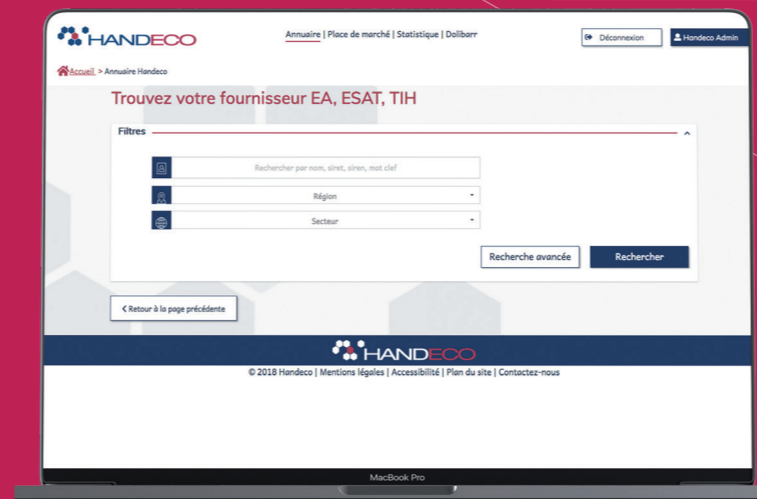

Groupe malakoff médéric humanis

UNE PLATEFORME NATIONALE AU SERVICE DU DÉVELOPPEMENT DES ACHATS SOLIDAIRES

Recherche par
nom, Siret,
mot clé

Recherche
par région

Recherche
par secteur

UN ANNUAIRE UNIQUE ESAT-EA-TIH

- ◆ **La richesse d'un réseau :**
2200 ESAT-EA et l'apport de nouvelles activités avec le référencement des TIH
- ◆ **Une recherche multicritères facilitée :**
 - Mots-clés, 150 secteurs d'activités ...
 - Géolocalisation au km pour favoriser les circuits courts
- ◆ **Des fiches fournisseurs enrichies avec les recommandations des donneurs d'ordre**