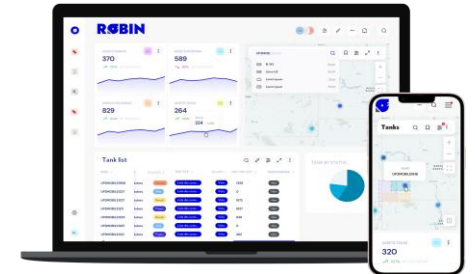

Cellulaire LTE-M

Réseau cellulaire international

Opérateurs internationaux

Internet

ROBIN Software multi-plateforme