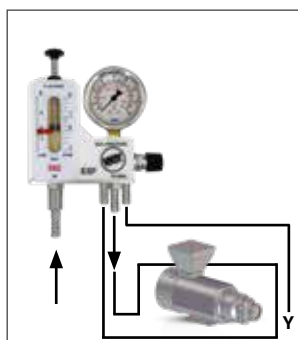

## PRODUITS DE SERVICES

Le contrôleur de débit est conçu pour les applications nécessitant un débit d'eau ininterrompu. Un débit d'eau adéquat pour le refroidissement et la lubrification permet de réaliser des économies d'eau et d'énergie, de réduire la maintenance. Sa construction modulaire robuste et ses nombreux accessoires le rendent très flexible.

### Avantages

- ▶ Contrôle et surveille le débit et la pression d'eau dans les garnitures
- ▶ Préviend et signale les défaillances des tresses et des garnitures
- ▶ Permet d'optimiser les consommations d'eau,
- ▶ Simplifie l'exploitation des garnitures mécaniques,
- ▶ Détecte et localise les problèmes dans les conduites,
- ▶ Indicateurs de débit et pression avec curseurs de consigne,
- ▶ Alarmes optionnelles possibles.

### Modèles disponibles

Contrôle le débit  
ref. 900033386

Contrôle le débit  
et indique la pression  
ref. 900021438

Contrôle le débit  
et la pression  
ref. 900033387