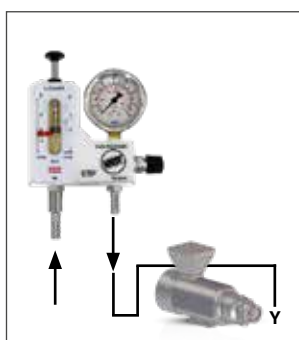

Contrôle le débit
et indique la pression
ref. 900021438