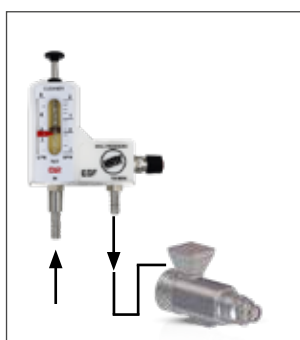

Contrôleur de débit

PRODUITS DE SERVICES

Le contrôleur de débit est conçu pour les applications nécessitant un débit d'eau ininterrompu. Un débit d'eau adéquat pour le refroidissement et la lubrification permet de réaliser des économies d'eau et d'énergie, de réduire la maintenance. Sa construction modulaire robuste et ses nombreux accessoires le rendent très flexible.

Avantages

- Contrôle et surveille le débit et la pression d'eau dans les garnitures
- Préviend et signale les défaillances des tresses et des garnitures
- Permet d'optimiser les consommations d'eau,
- Simplifie l'exploitation des garnitures mécaniques,
- Détecte et localise les problèmes dans les conduites,
- Indicateurs de débit et pression avec curseurs de consigne,
- Alarmes optionnelles possibles.

Modèles disponibles

Contrôle le débit
ref. 900033386