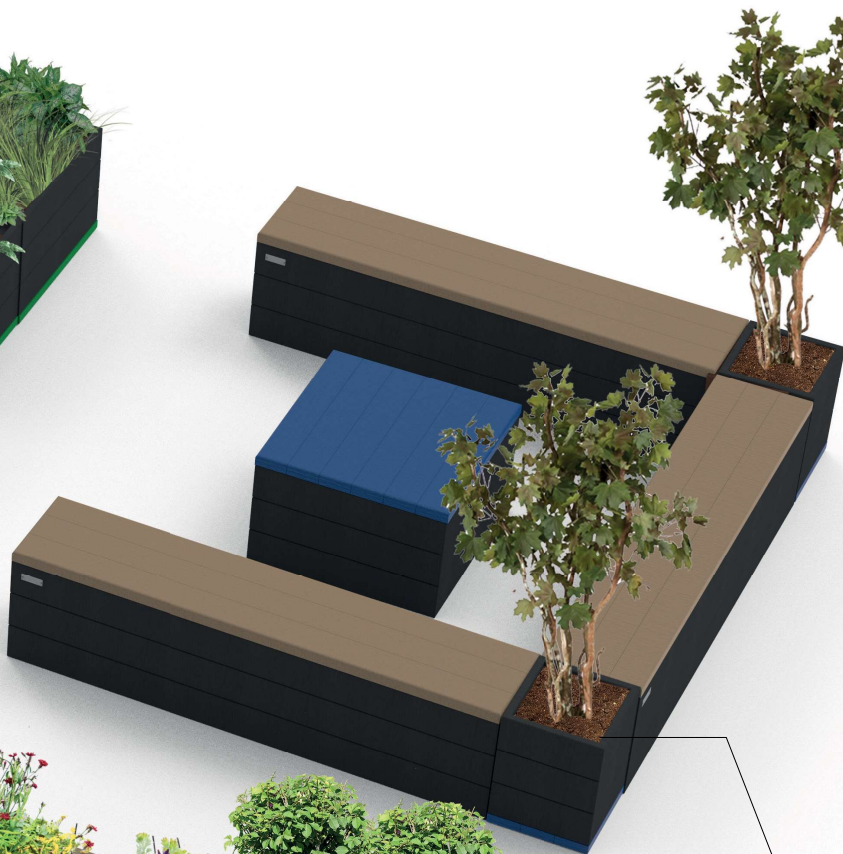

Coloris de la structure au choix

Aménagements multiples

Grâce à son design modulaire et son choix de hauteurs, notre gamme offre une solution pour chaque besoin d'aménagement extérieur.

Banquette

Jardinière

Banquette Enfant

Banquette Adulte

Banquette Multi-hauteurs

Banquette serpentín

Banc végétalisé

Table basse

Podium

Amphithéâtre

Gradins

Tour d'arbre

Estrade

VSO-REC-02-XL

VSO-R

VSO-CAR-01-XL

VSO-CAR-02-M

VSO-CAR-02-XL

EC-01-S

VSO-CAR-01-M

VSO-REC-02-M

VSO-TPZ-01-S

VSO-REC-01-S

Encombrement (L x P x H) : 1080 x 360 x 316 mm
 Assise : H.316 mm | P. 360 mm
 Contenance : 0.08 m³
 Poids : 38 kg
 Part de plastique recyclé : 98 %
 Structure en plastique recyclé : ●●●●
 Coloris du plateau : ●●●●●●●○