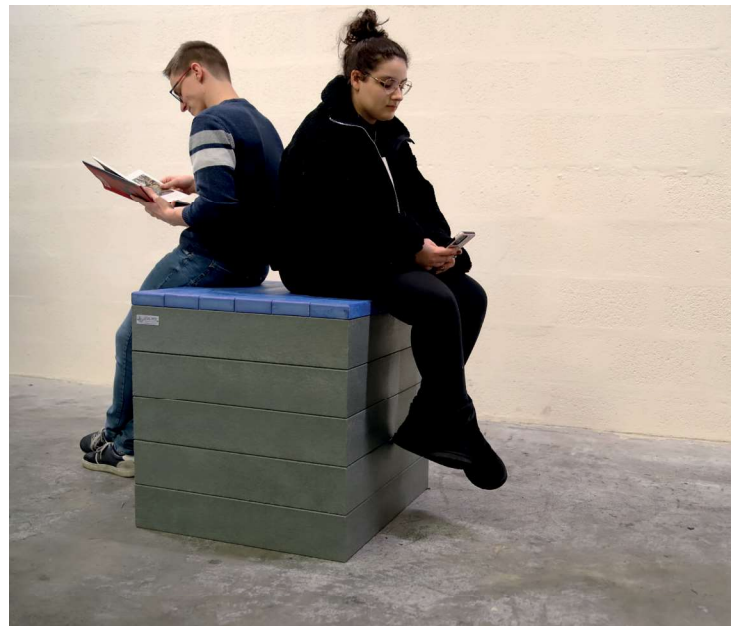

L.1080 x P.360

VSO-REC-02

Rectangle

L.1800 x P.360

VSO-TPZ-01

Trapèze

L.720 x P.360

Recyclé · Design · Durable