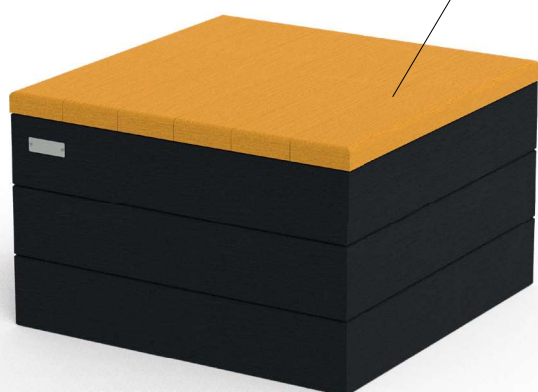

Pigmentek®

Cette exclusivité PLAS ECO apporte dynamisme et originalité dans vos aménagements urbains. Pigmentek® est la première gamme de profilés en plastique recyclé de cinq couleurs vives.

Coloris du plateau aux tarifs Standartek® ou Pigmentek®

Coloris de la structure au choix