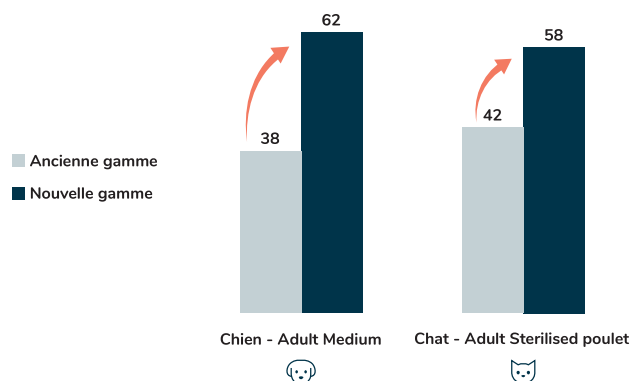

DES RECETTES DE TRÈS HAUTE QUALITÉ

🐾 Une formulation qui capitalise sur nos ingrédients star Pro-Nutrition

- **Probiotiques et prébiotiques :** flore intestinale
- **Peptides marins (collagène hydrolysé) :** santé ostéoarticulaire
- **Autolysats de poisson :** vitalité et bon équilibre nutritionnel
- **Yucca :** réduction odeur des selles
- **Fibres de féverole :** bon transit intestinal et satiété
- **Fibres de pommes :** santé digestive et source d'antioxydants naturels
- **Graines de lin :** source d'acides gras oméga 3 pour une peau saine
- **Huile de coco :** apport en énergie

🐾 Des recettes adaptées aux besoins nutritionnels des chiens et des chats, à chaque étape de leur vie

 PUPPY MINI Croissance saine Immunité	ADULT MEDIUM Défenses naturelles	ADULT MEDIUM MAXI LIGHT/STERILISED Poids optimal	ADULT 6+ MAXI Vieillessement sain Soutien ostéo	ADULT ALL SIZES PEAU SAINE Pelage sain
 KITTEN Croissance saine Immunité	ADULT Vitalité, peau saine & pelage soyeux	ADULT STERILISED Poids optimal Santé urinaire	ADULT 8+ STERILISED Soutien de l'activité Vieillessement sain	

🐾 Un Complexe P+ Triple Action en transversal dans toutes nos recettes

Le complexe P+ Triple Action, c'est la garantie de **recettes ultra-appétentes** conçues pour apporter un **confort digestif optimal**, et le juste équilibre de nutriments essentiels pour **la vitalité et le bien-être** de votre chien et de votre chat.

Test d'appétence nouvelle gamme vs ancienne gamme