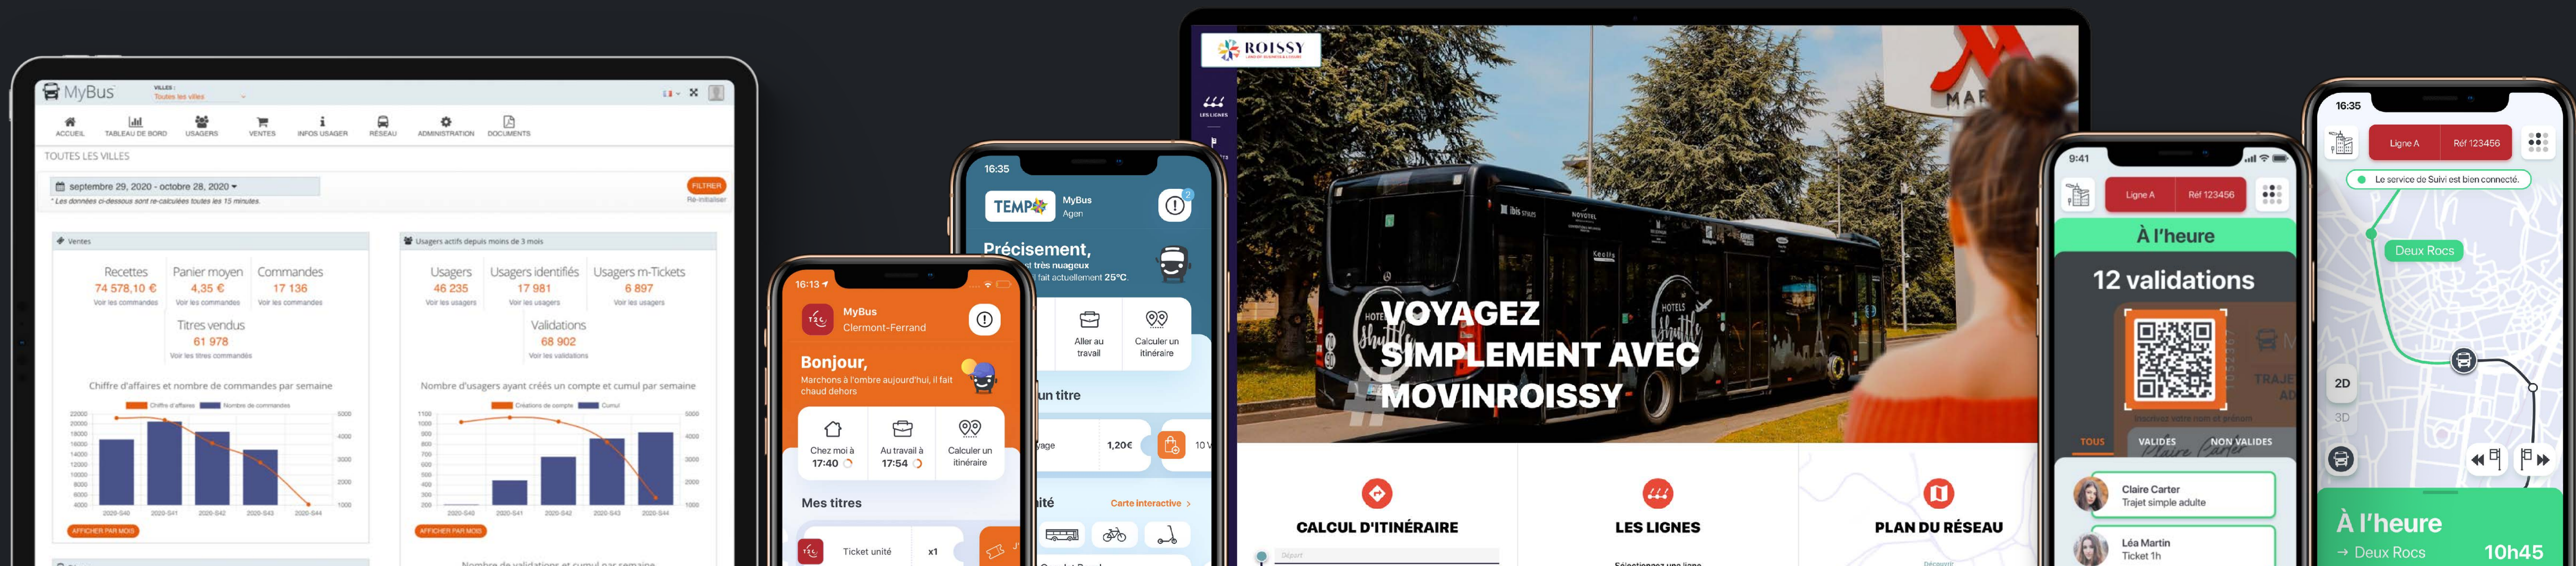

La plateforme des mobilités servicielles

10

La plateforme MaaSify met à votre disposition des applications orientées grand public ou professionnels permettant d'exploiter des services collectant ou consommant des données.

by Monkey Factory

Applications

Services

Données

MaaSify

Un catalogue complet d'applications

Les moteurs applicatifs de ces différents dispositifs couvrent, chacun dans leur domaine, un large spectre fonctionnel répondant à la majeure partie de vos attentes. Et pour vos besoins spécifiques, des développements sur-mesure peuvent être réalisés.

by Monkey Factory

Applications

Services

Données

Applications mobiles

MyBus multiréseaux

MyBus - Éditions personnalisées (marque grise)

Application sur-mesure (marque blanche)