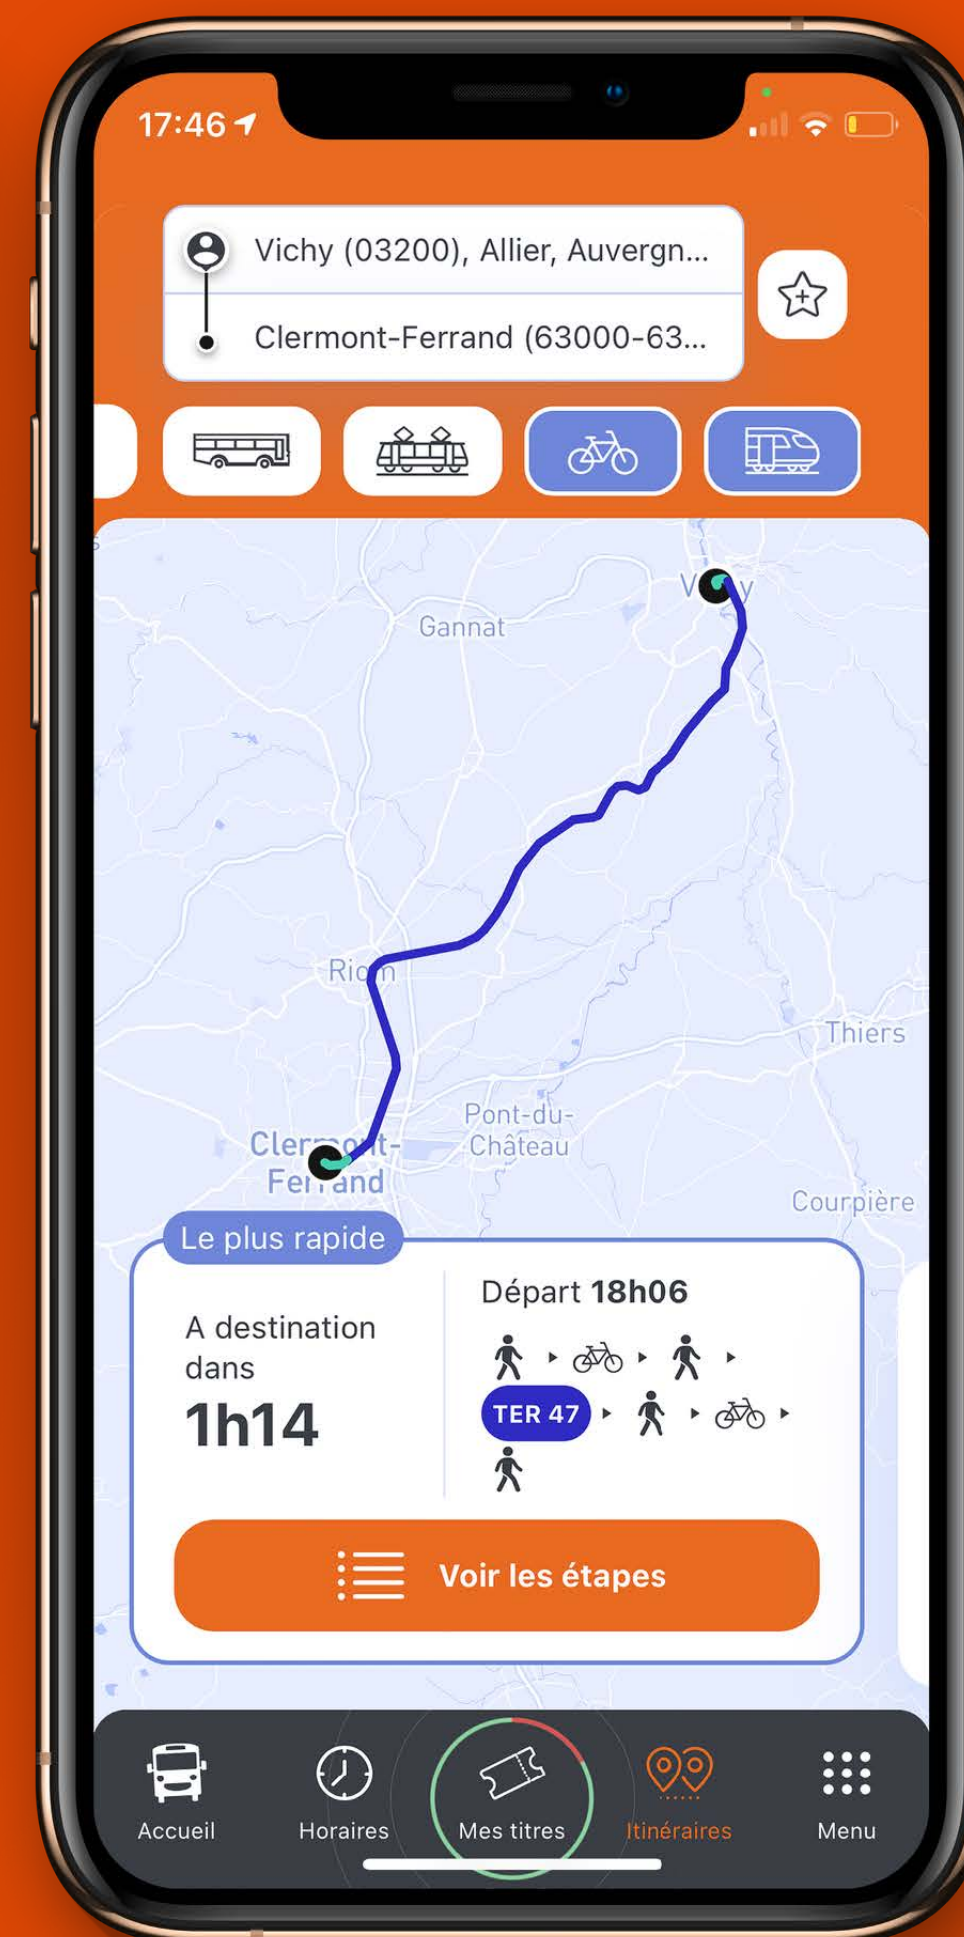

by Monkey Factory

La plateforme des mobilités servicielles

Webinaire du 17/11/2020

Mon assistant malin pour les mobilités du quotidien

Le dépositaire digital de votre réseau de transport

MyBus™

by Monkey Factory

Appli #1 en France par son maillage territorial

360

réseaux couverts
en informations voyageurs

120

réseaux couverts
en titres sur smartphone

by Monkey Factory

Une nouvelle version taillée pour le MaaS

L'app tout-en-un combinant infos voyageurs et titres de transport

by Monkey Factory

Une nouvelle version taillée pour le MaaS

L'app tout-en-un combinant infos voyageurs et titres de transport

5

Votre m-Ticket livré en 24h
et gratuit pendant 6 mois
sans engagement

**Post-confinement #2 : MyBus renouvelle
son soutien aux réseaux de transport**