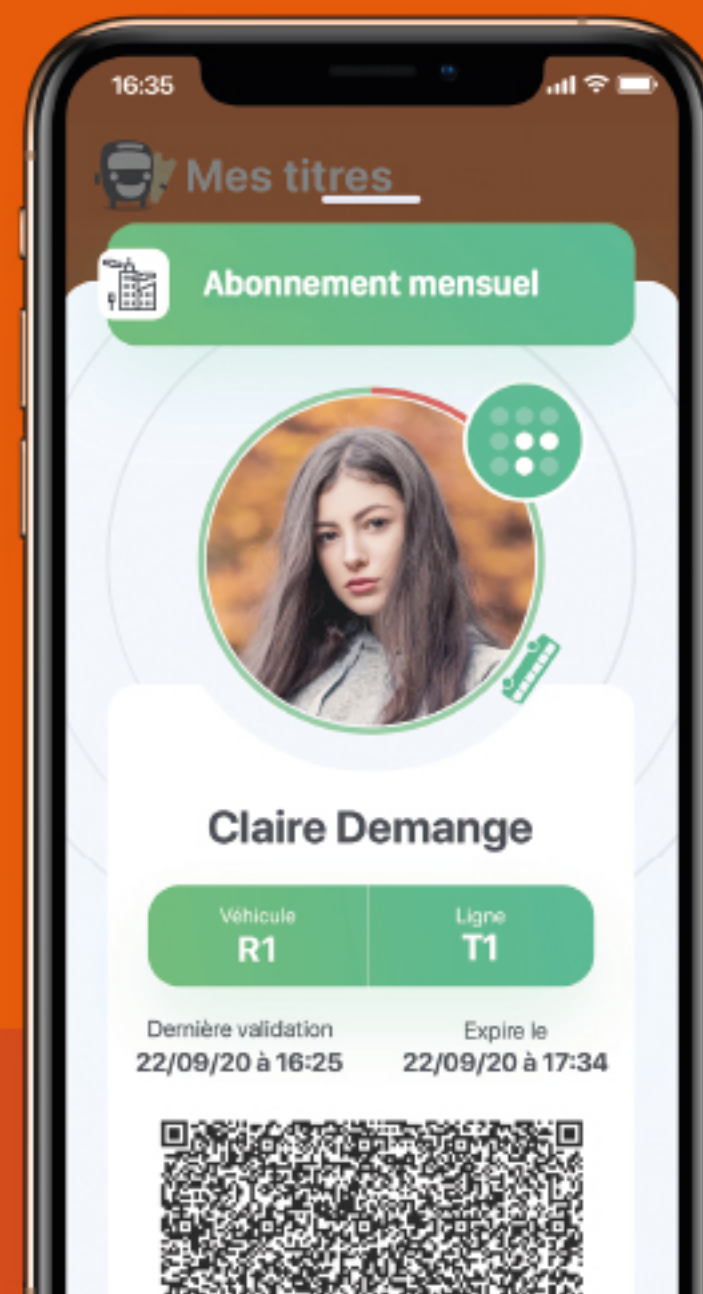

by Monkey Factory

La plateforme des mobilités servicielles

Webinaire du 17/11/2020

Mon assistant malin pour les mobilités du quotidien

Le dépositaire digital de votre réseau de transport

MyBus™

by Monkey Factory

Appli #1 en France par son maillage territorial

360

réseaux couverts
en informations voyageurs

120

réseaux couverts
en titres sur smartphone

by Monkey Factory

Une nouvelle version taillée pour le MaaS

L'app tout-en-un combinant infos voyageurs et titres de transport

by Monkey Factory

Une nouvelle version taillée pour le MaaS

L'app tout-en-un combinant infos voyageurs et titres de transport

5

Votre m-Ticket livré en 24h
et gratuit pendant 6 mois
sans engagement

**Post-confinement #2 : MyBus renouvelle
son soutien aux réseaux de transport**

by Monkey Factory

Toute la technologie MyBus en marque blanche

MyBus : la partie émergée de notre plateforme

Pour que MyBus puisse devenir une application complète, nos équipes ont bâti une plateforme ouverte, basée sur des choix technologiques modernes, pérennes et standardisés.