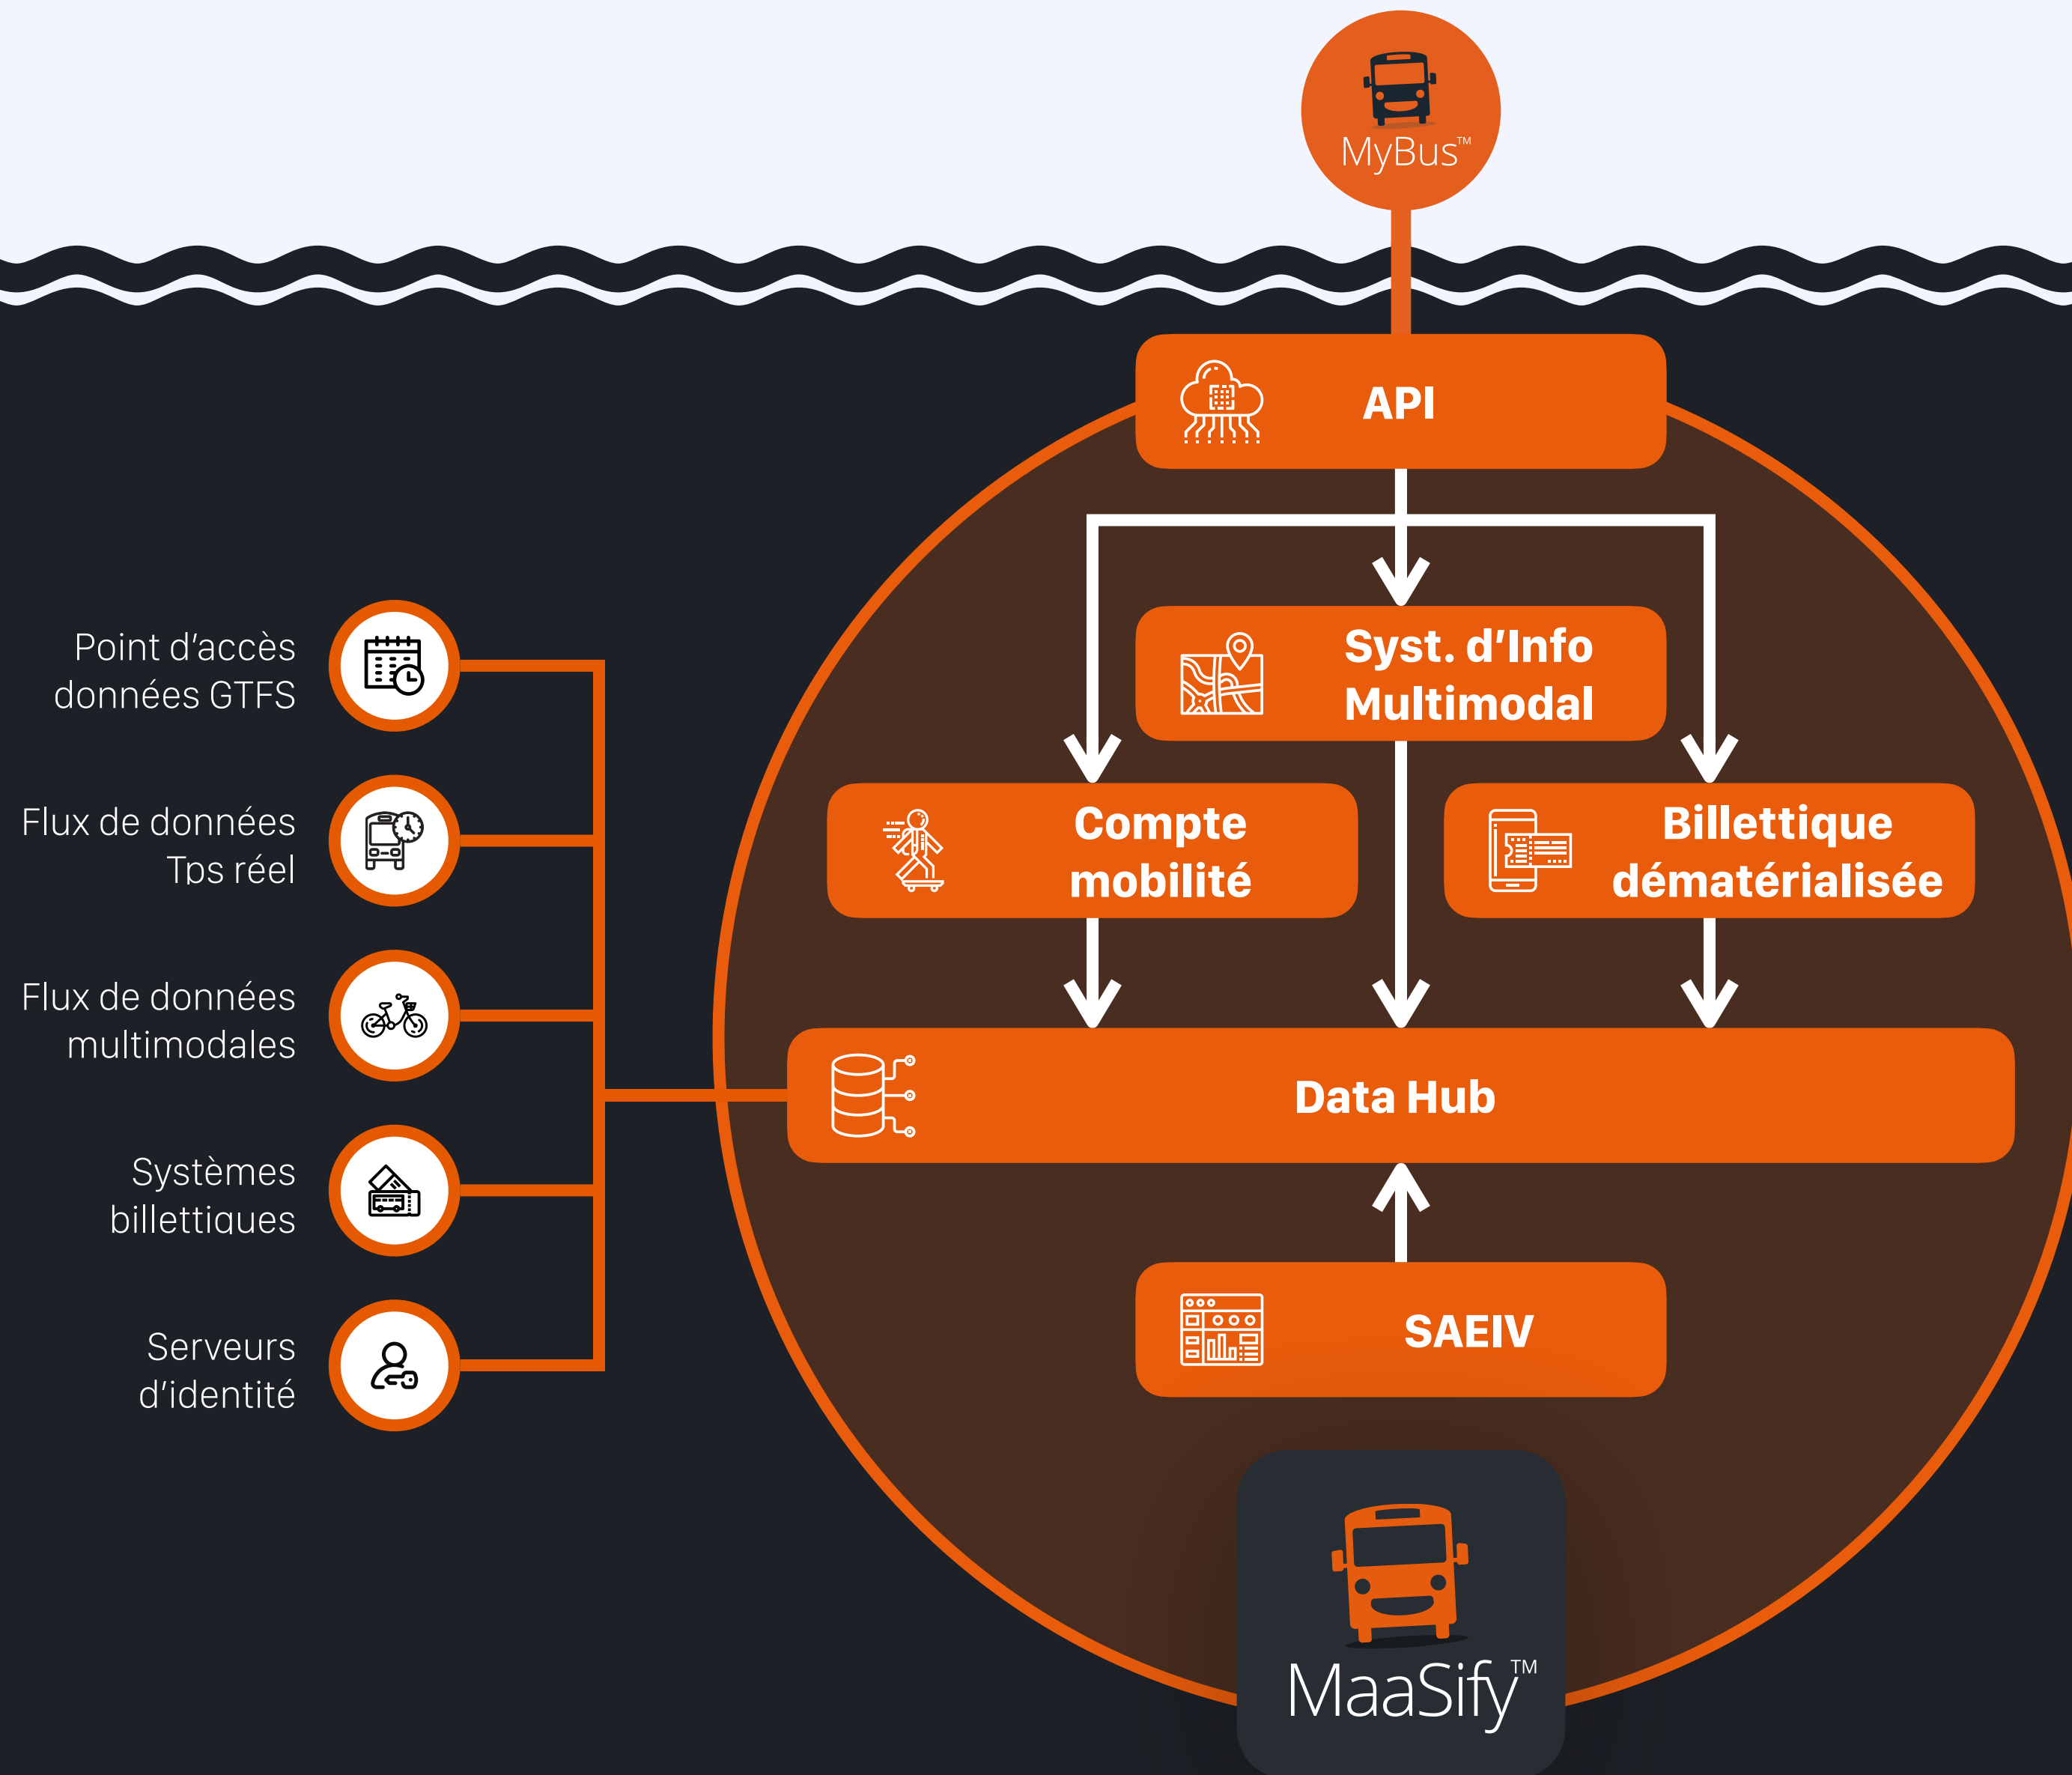

Appli #1 en France par son maillage territorial

360

réseaux couverts
en informations voyageurs

120

réseaux couverts
en titres sur smartphone

by Monkey Factory

Une nouvelle version taillée pour le MaaS

L'app tout-en-un combinant infos voyageurs et titres de transport

by Monkey Factory

Une nouvelle version taillée pour le MaaS

L'app tout-en-un combinant infos voyageurs et titres de transport

5

Votre m-Ticket livré en 24h
et gratuit pendant 6 mois
sans engagement

**Post-confinement #2 : MyBus renouvelle
son soutien aux réseaux de transport**

by Monkey Factory

Toute la technologie MyBus en marque blanche

MyBus : la partie émergée de notre plateforme

Pour que MyBus puisse devenir une application complète, nos équipes ont bâti une plateforme ouverte, basée sur des choix technologiques modernes, pérennes et standardisés.

La plateforme des mobilités servicielles

10

La plateforme MaaSify met à votre disposition des applications orientées grand public ou professionnels permettant d'exploiter des services collectant ou consommant des données.