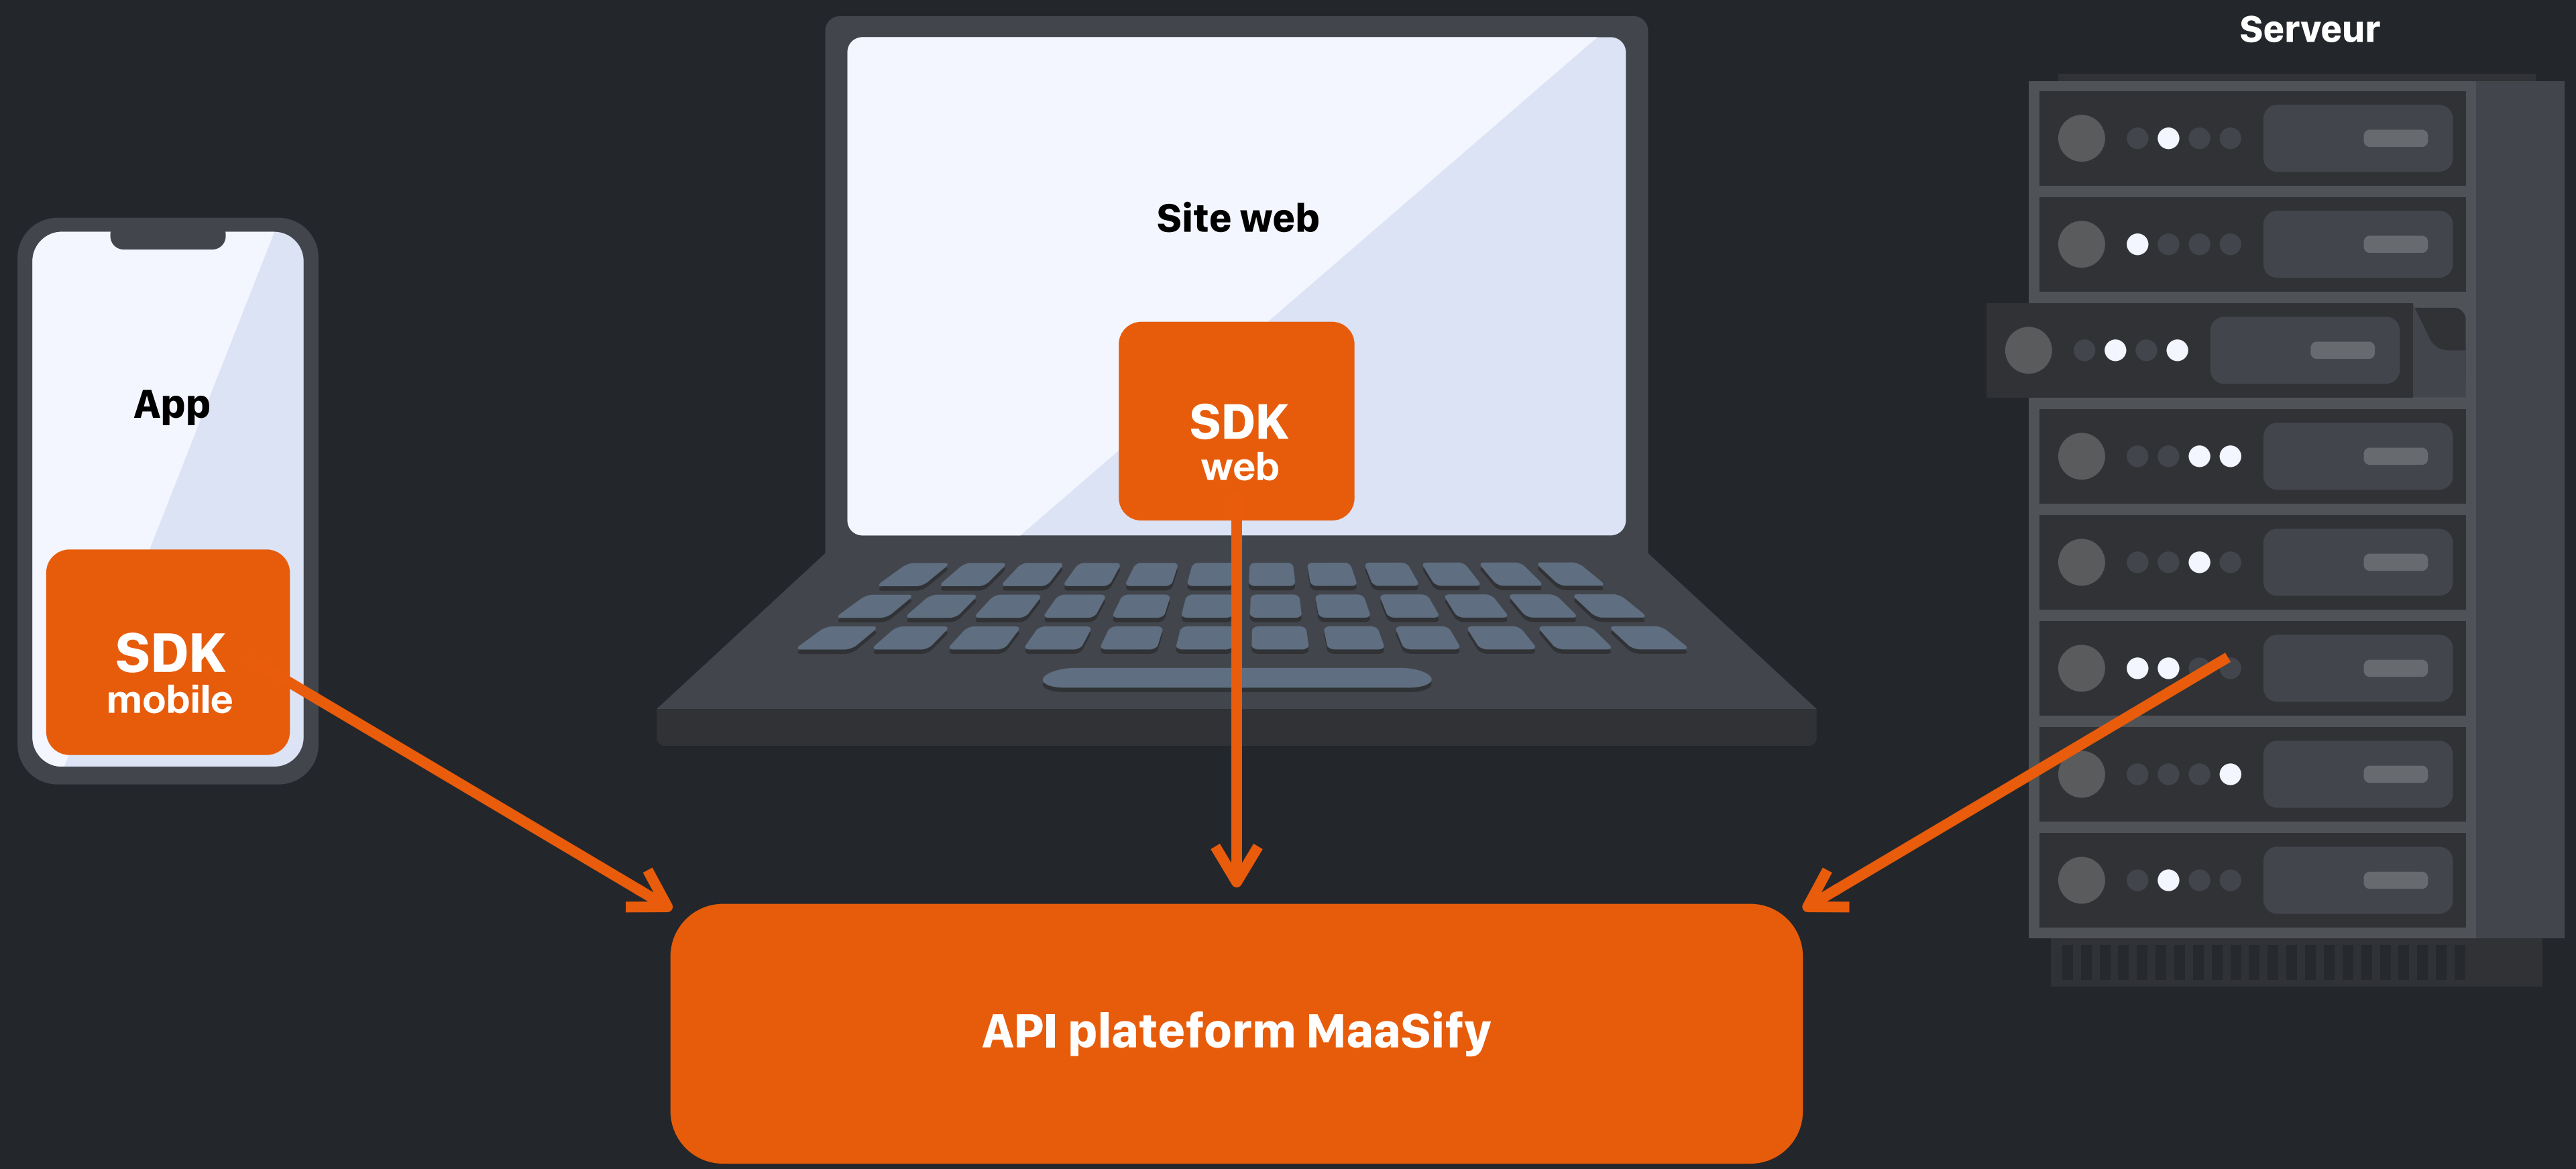

La plateforme des mobilités servicielles

10

La plateforme MaaSify met à votre disposition des applications orientées grand public ou professionnels permettant d'exploiter des services collectant ou consommant des données.

by Monkey Factory

maps.mybus.io

Site Web sur-mesure (marque blanche)

by Monkey Factory

Composants d'interface

by Monkey Factory

16

MaaSify

Tous les services pour informer, commercialiser et piloter son offre de mobilité

La plateforme MaaSify, ce sont tous les services du MaaS sur une plateforme unique.
Vous disposez de l'ensemble des ingrédients de la mobilité servicielle.