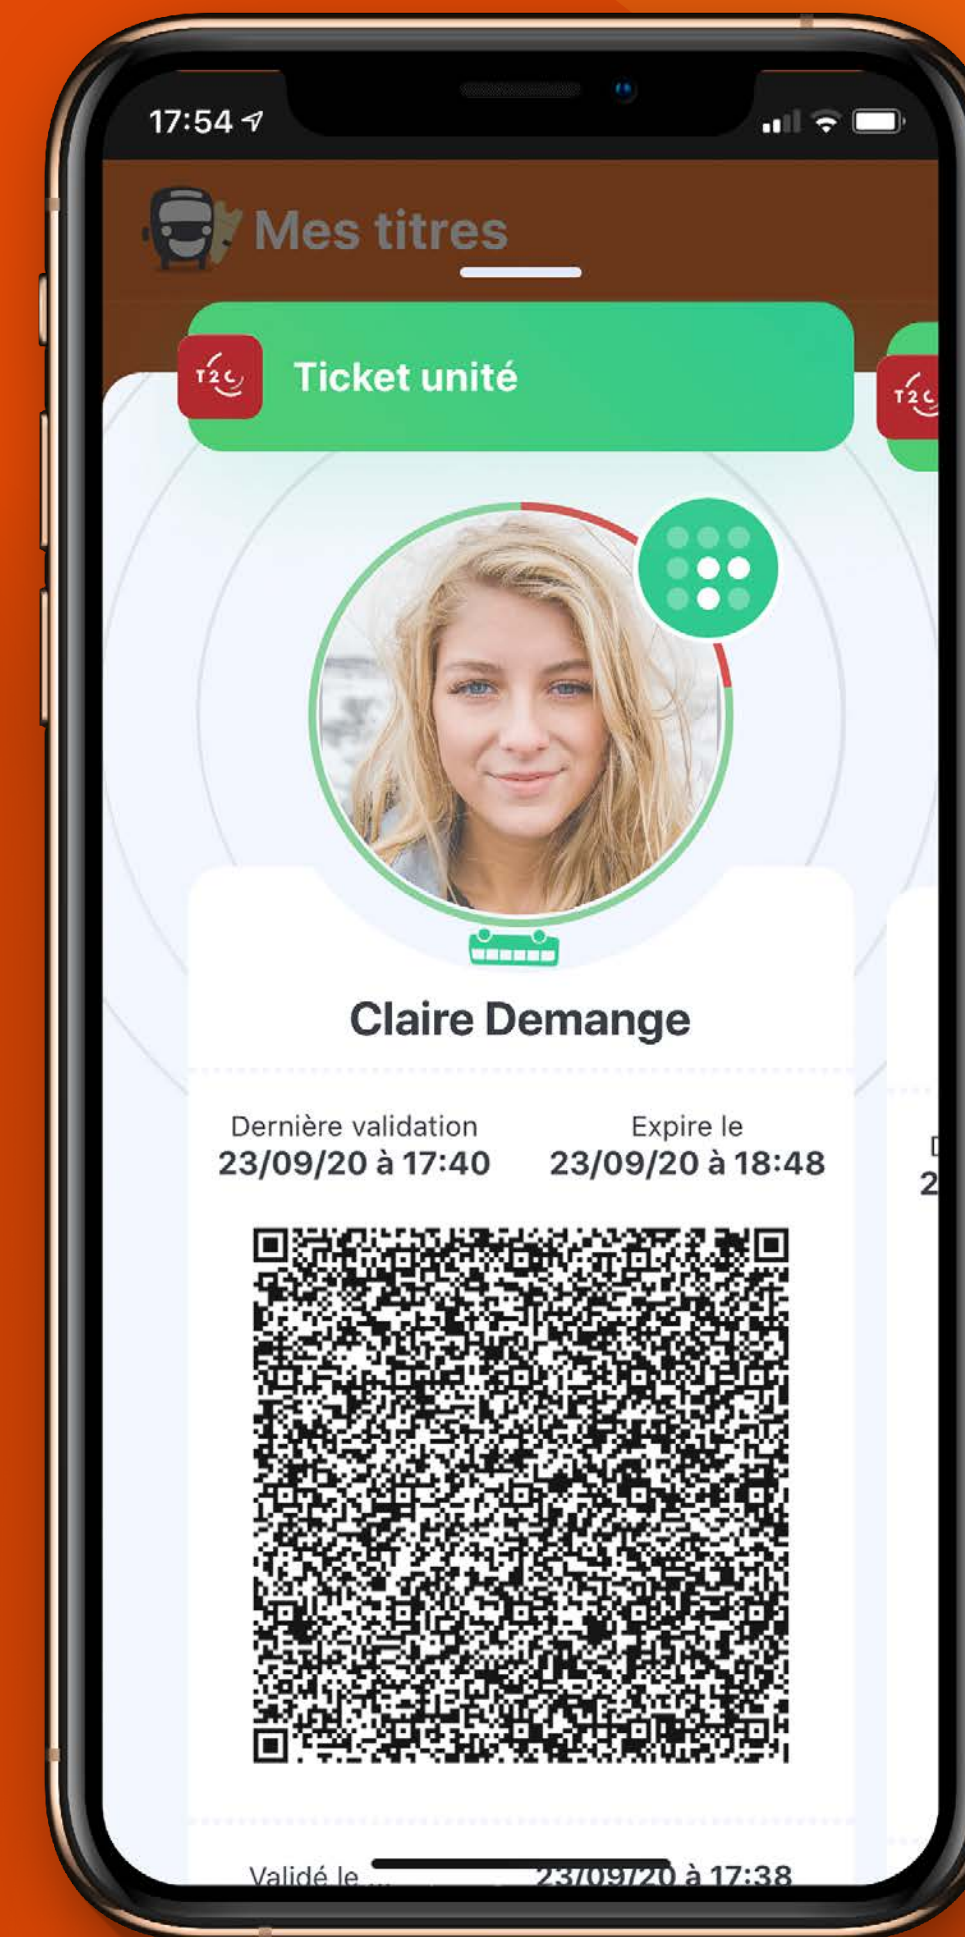

Appli #1 en France par son maillage territorial

360

réseaux couverts
en informations voyageurs

120

réseaux couverts
en titres sur smartphone

by Monkey Factory

Une nouvelle version taillée pour le MaaS

L'app tout-en-un combinant infos voyageurs et titres de transport

by Monkey Factory

Une nouvelle version taillée pour le MaaS

L'app tout-en-un combinant infos voyageurs et titres de transport

5

Votre m-Ticket livré en 24h
et gratuit pendant 6 mois
sans engagement

**Post-confinement #2 : MyBus renouvelle
son soutien aux réseaux de transport**