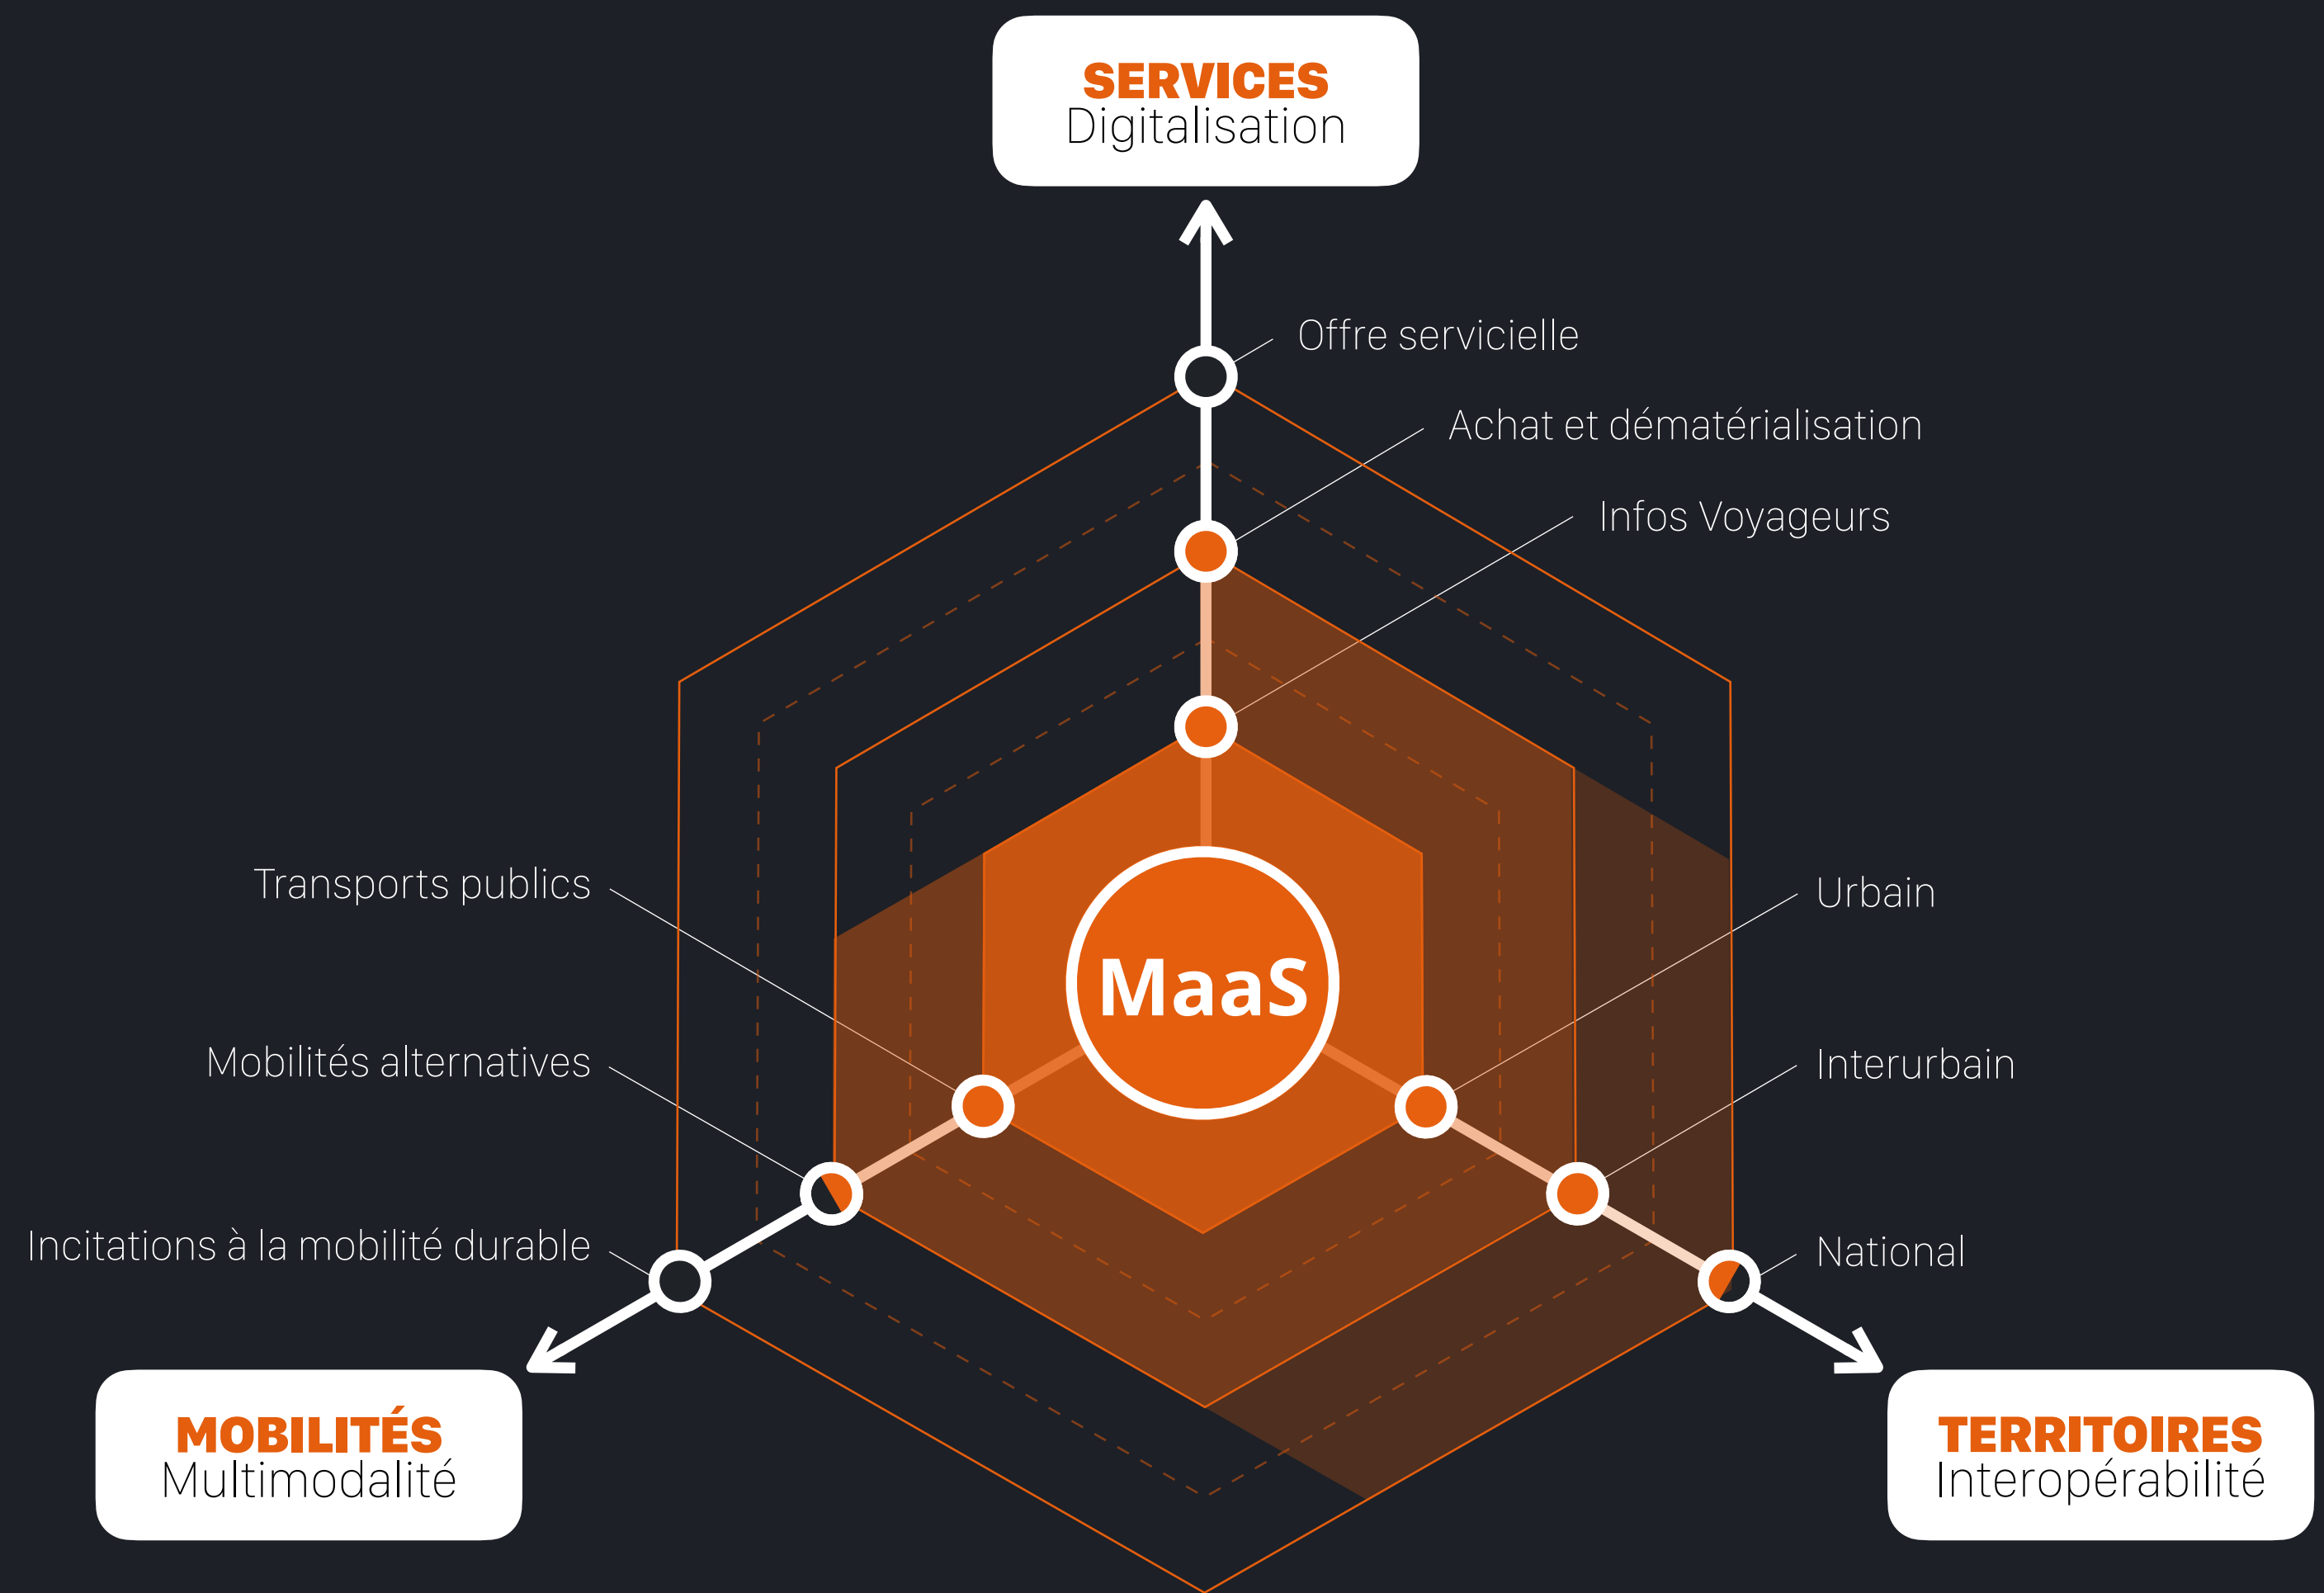

Appli #1 en France par son maillage territorial

360

réseaux couverts
en informations voyageurs

120

réseaux couverts
en titres sur smartphone

by Monkey Factory

Une nouvelle version taillée pour le MaaS

L'app tout-en-un combinant infos voyageurs et titres de transport

Aujourd'hui, nous ouvrons l'accès à cette plateforme aux acteurs de la mobilité

8

MaaSify a été pensé pour répondre aux enjeux de la mobilité servicielle (Mobility as a Service). Nos équipes poursuivent son développement avec une stratégie orientée autour de 3 axes...

by Monkey Factory

Mobility as a Service : notre vision

La plateforme MaaSify a pour vocation de s'étendre progressivement sur l'ensemble des composantes de la mobilité servicielle.

by Monkey Factory

MaaSify

La plateforme des mobilités servicielles

10

La plateforme MaaSify met à votre disposition des applications orientées grand public ou professionnels permettant d'exploiter des services collectant ou consommant des données.