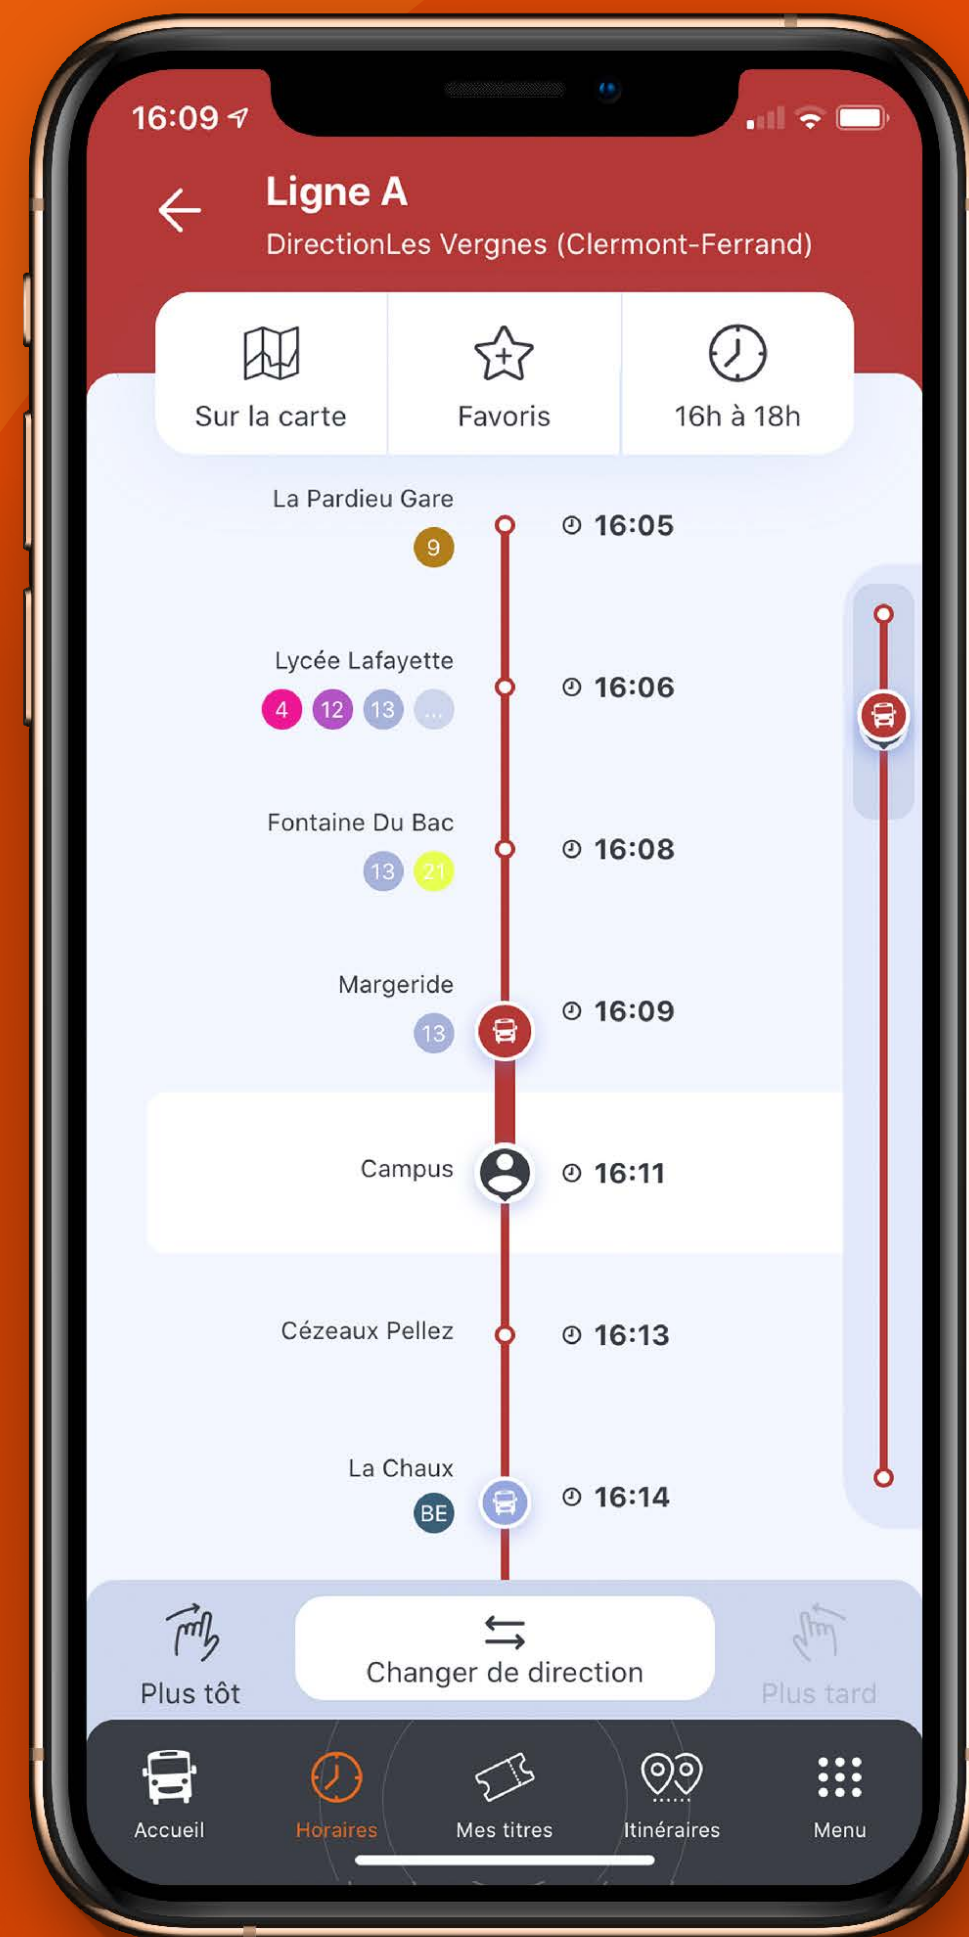

Appli #1 en France par son maillage territorial

360

réseaux couverts
en informations voyageurs

120

réseaux couverts
en titres sur smartphone

by Monkey Factory

Une nouvelle version taillée pour le MaaS

L'app tout-en-un combinant infos voyageurs et titres de transport

by Monkey Factory

Une nouvelle version taillée pour le MaaS

L'app tout-en-un combinant infos voyageurs et titres de transport

5

Votre m-Ticket livré en 24h
et gratuit pendant 6 mois
sans engagement

**Post-confinement #2 : MyBus renouvelle
son soutien aux réseaux de transport**