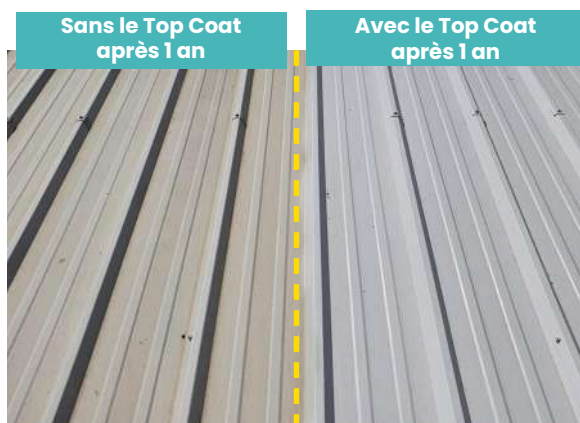

- Réflexion solaire : 94%
- SRI 119

Phase aqueuse

Faible COV

FABRIQUÉ EN FRANCE

CovaTherm est un revêtement réfléchissant en phase aqueuse permettant de réduire les apports de chaleur dus au rayonnement solaire. Il est constitué de résines élastomères acryliques et de pigments réfléchissants à haute réflectivité solaire.

Une application en 3 temps pour un résultat ultra durable :

CovaTherm 20 CovaPrim
Primaire d'accroche

CovaTherm 20 Base Coat
Revêtement réfléchissant

CovaTherm 20 Top Coat
Couche de finition

Zoom sur le Top Coat

Une technologie anti-jaunissement et anti-encrassement imbattable

- Anti-jaunissement
- Anti-encrassement
- Autonettoyant avec la pluie*

Jusqu'à 20 ans de maintien de la blancheur !
S'encrasse 3 fois moins vite que les solutions cool roof traditionnelles