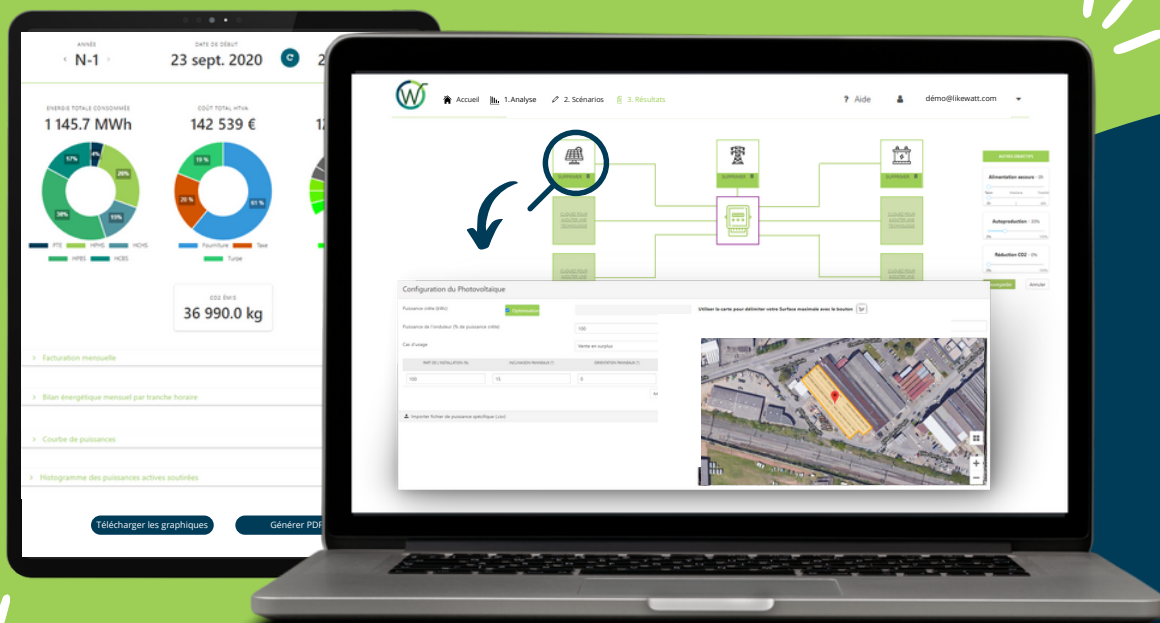

Avec le logiciel Optiwize, divisez par 10 le temps d'étude de vos projets d'autoconsommation et convertissez 2 fois plus de prospects

Collecte instantanée des consommations réelles du site

Optimisation automatique du dimensionnement adapté

Calcul de bilans financiers et techniques détaillés

Reconstruction des factures réelles à l'euro près

Large panel de technologies et de contextes modélisés

Autoconsommation individuelle, collective ou vente totale