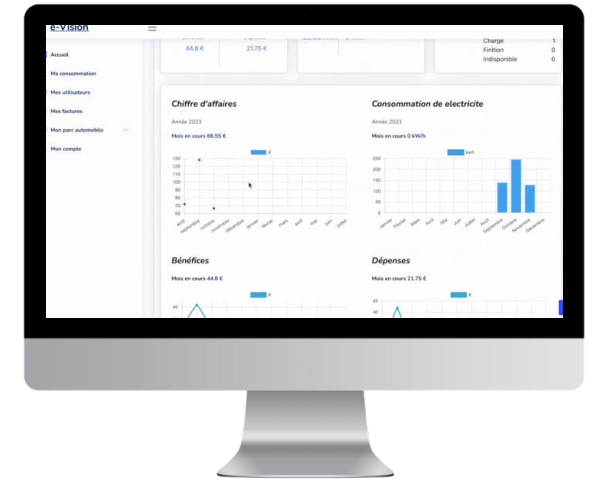

SUPERVISION

e-Vision

Plateforme tout-en-un

Pilotage multisites (visualisation & gestion unifiée)

Facturation automatique & personnalisable

Gestion simplifiée

Installation rapide

Support technique

Vision sur la rentabilité