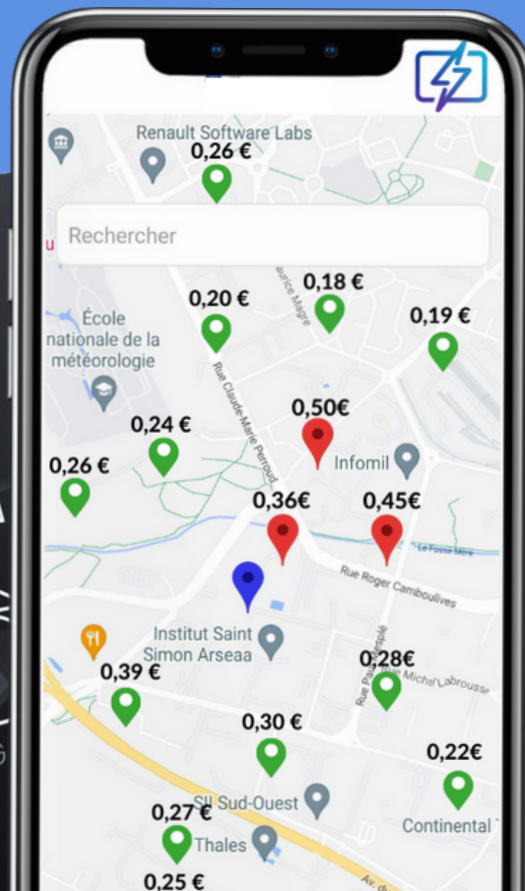

✓ Accès simplifié aux bornes avec "The ONE", virtuelle (NFC) ou physique

✓ Carte d'accès "The ONE" multi-opérateurs avec des prix négociés

✓ Paiement automatisé avec facturation professionnelle ou personnelle

 Google Play

 App Store

e-Fusion

Application native

Réservation d'une borne pendant 15 min sur un rayon d'1 km

Monétisation des bornes en offrant l'accès au public

Gestion centralisée de votre consommation

SUPERVISION