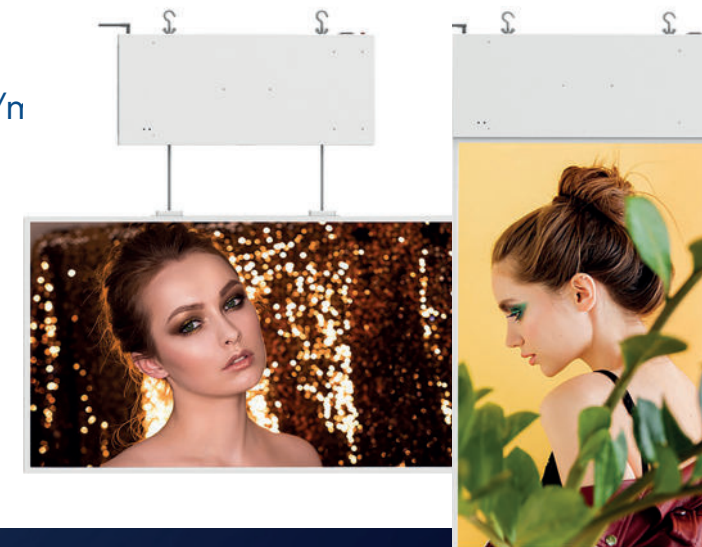

### DIMENSIONS mm (L x H x P)

Consulter la fiche technique

Nos écrans vitrine disposent de différents accessoires de montage, supports, pieds.

# Écrans Vitrine

## DOUBLE FACE

49" / 55" / 65"

- Écrans Vitrine double face
- Résolution 1920 x 1080
- Haute luminosité jusqu'à 2500 - 500 cd/n
- Angle de Vision 178°/178° (H/V)
- Écran tactile (10 touches)
- Télécommande
- Android / Windows