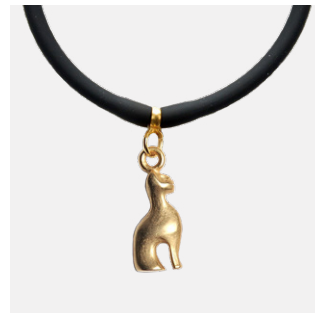

EAN: 8032622837629  
 COD: GE.EG.BIGORC009  
**Orecchini occhio dorato**  
*Golden eye earrings*  
 Metallo dorato / Golden metal

EAN: 8058983420218  
 COD: GE.EG.BIGCIO010  
**Ciondolo occhio dorato**  
*Golden eye pendant*  
 Metallo dorato / Golden metal

EAN: 8032622834383  
 COD: GE.EG.BIGBRA013  
**Bracciale occhio dorato**  
*Bracelet with golden eye*  
 Metallo dorato / Golden metal

EAN: 8058983422892  
 COD: GE.EG.BIGPCH005  
**Portachiavi gatto dorato**  
*Golden cat keyring*  
 Metallo dorato / Golden metal

EAN: 8058983420140  
 COD: GE.EG.BIGORC004  
**Orecchini gatto dorato**  
*Golden cat earrings*  
 Metallo dorato / Golden metal

EAN: 8052461883403  
 COD: GE.EG.BIGCIO018  
**Ciondolo gatto dorato**  
*Golden cat pendant*  
 Metallo dorato / Golden metal