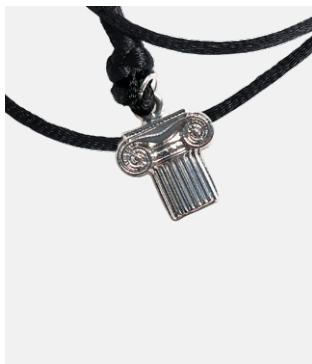

EAN: 8058983421130
COD: GE.RM.BIGCIO002
Ciondolo capitello argentato
Silvery capital pendant
Metallo argentato / Silvery metal