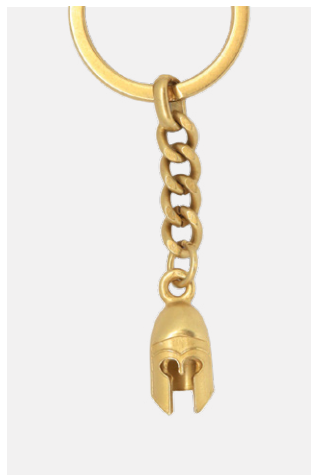

EAN: 8058983425718
COD: GE.ET.BIGPCH002
Portachiavi elmo dorato
Golden helmet keyring
Metallo dorato / Golden metal