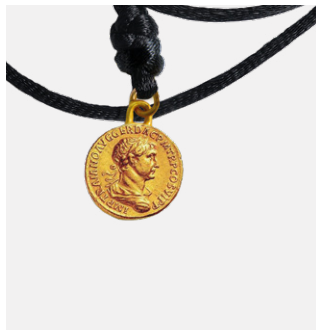

NEW

EAN: 8058983421116  
 COD: GE.RM.BIGCIO007  
**Ciondolo moneta Giulio Cesare argentata**  
*Silvery coin pendant Caesar*  
 Metallo argentato / Silvery metal

NEW

EAN: 8059693083700  
 COD: GE.RM.BIGBRA013  
**Bracciale moneta Giulio Cesare argentata**  
*Bracelet with silvery coin Caesar*  
 Metallo argentato / Silvery metal

EAN: 8058983425770  
 COD: GE.RM.BIGPCH006  
**Portachiavi moneta romana dorata**  
*Roman golden coin keyring*  
 Metallo dorato / Golden metal

EAN: 8058983425633  
 COD: GE.RM.BIGORC008  
**Orecchini moneta romana dorata**  
*Roman golden coin earrings*  
 Metallo dorato / Golden metal