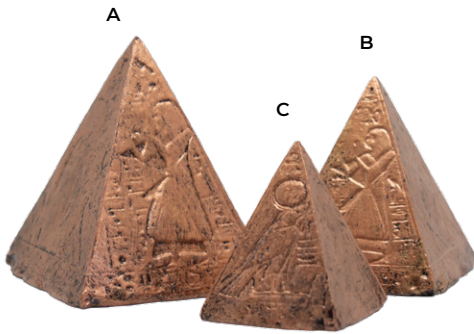

Pyramidion finitura rame
Coppery pyramidion
Resina / Resin

A. EAN: 8052461884790
COD: GE.EG.RIPPIR001
H: 6,5 cm

B. EAN: 8052461884813
COD: GE.EG.RIPPIR003
H: 5,5 cm

C. EAN: 8052461884806
COD: GE.EG.RIPPIR002
H: 4,5 cm