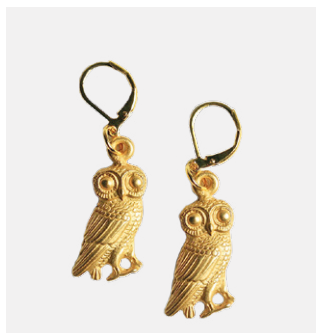

EAN: 8058983425374  
 COD: GE.RM.BIGCIO008  
**Ciondolo moneta romana dorata**  
*Roman golden coin pendant*  
 Metallo dorato / Golden metal

EAN: 8058983425220  
 COD: GE.RM.BIGBRA007  
**Bracciale moneta romana dorata**  
*Bracelet with roman golden coin*  
 Metallo dorato / Golden metal

EAN: 8058983422069  
 COD: GE.RG.BIGPCH007  
**Portachiavi elmetto argentato**  
*Silvery helmet keyring*  
 Metallo argentato / Silvery metal

EAN: 8058983422083  
 COD: GE.RG.BIGCIO005  
**Ciondolo elmetto argentato**  
*Silvery helmet pendant*  
 Metallo argentato / Silvery metal

EAN: 8058983422052  
 COD: GE.RG.BIGBRA012  
**Bracciale elmetto argentato**  
*Bracelet with silvery helmet*  
 Metallo argentato / Silvery metal

EAN: 8058983422250  
 COD: GE.RG.BIGPCH006  
**Portachiavi civetta dorata**  
*Golden owl keyring*  
 Metallo dorato / Golden metal