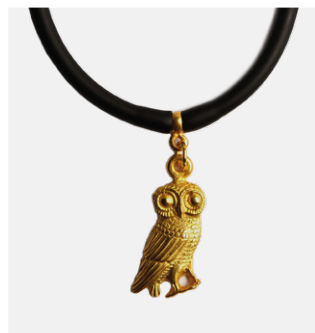

EAN: 8058983422069  
 COD: GE.RG.BIGPCH007  
**Portachiavi elmetto argentato**  
*Silvery helmet keyring*  
 Metallo argentato / Silvery metal

EAN: 8058983422083  
 COD: GE.RG.BIGCIO005  
**Ciondolo elmetto argentato**  
*Silvery helmet pendant*  
 Metallo argentato / Silvery metal

EAN: 8058983422052  
 COD: GE.RG.BIGBRA012  
**Bracciale elmetto argentato**  
*Bracelet with silvery helmet*  
 Metallo argentato / Silvery metal

EAN: 8058983422250  
 COD: GE.RG.BIGPCH006  
**Portachiavi civetta dorata**  
*Golden owl keyring*  
 Metallo dorato / Golden metal

EAN: 8058983422243  
 COD: GE.RG.BIGORC004  
**Orecchini civetta dorata**  
*Golden owl earrings*  
 Metallo dorato / Golden metal

EAN: 8058983422236  
 COD: GE.RG.BIGCIO004  
**Ciondolo civetta dorata**  
*Golden owl pendant*  
 Metallo dorato / Golden metal