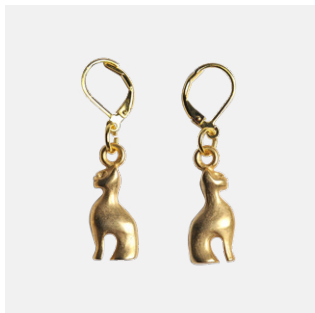

EAN: 8057457510110  
 COD: GE.EG.BIGBRA006  
**Bracciale croce argentata**  
*Bracelet with silvery cross*  
 Metallo argentato / Silvery metal

EAN: 8057457510370  
 COD: GE.EG.BIGPCH009  
**Portachiavi occhio smaltato**  
*Enamel eye keyring*  
 Metallo dorato, smalti /  
 Golden metal, enamel

EAN: 8032622837629  
 COD: GE.EG.BIGORC009  
**Orecchini occhio dorato**  
*Golden eye earrings*  
 Metallo dorato / Golden metal

EAN: 8058983420218  
 COD: GE.EG.BIGCIO010  
**Ciondolo occhio dorato**  
*Golden eye pendant*  
 Metallo dorato / Golden metal

EAN: 8032622834383  
 COD: GE.EG.BIGBRA013  
**Bracciale occhio dorato**  
*Bracelet with golden eye*  
 Metallo dorato / Golden metal

EAN: 8058983422892  
 COD: GE.EG.BIGPCH005  
**Portachiavi gatto dorato**  
*Golden cat keyring*  
 Metallo dorato / Golden metal