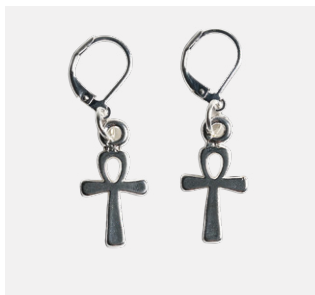

EAN: 8032622834338  
COD: A11  
**Scarabeo nero inciso**  
**Engraved basalt scarab**  
Resina / Resin  
L: 3 cm

EAN: 8032622837780  
COD: EF02/0  
**Scarabeo piccolo**  
**Small scarab**  
Pasta di pietra, Colori assortiti /  
Stone paste; Assorted colors  
L: 2 cm

EAN: 8032622831825  
COD: A13/A  
**Scarabeo medio**  
**Medium scarab**  
Pasta di pietra / Stone paste  
L: 3 cm

EAN: 8057457510363  
 COD: GE.EG.BIGPCH004  
**Portachiavi croce smaltata**  
*Enamel cross keyring*  
 Metallo dorato, smalti /  
 Golden metal, enamel