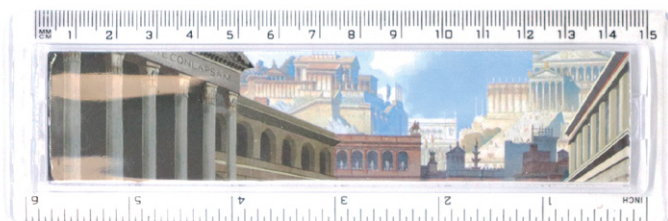

EAN: 8033726478329
COD: PKROMANPEN
Biro figure romane
Roman figures pens
Resina, plastica; Soggetti assortiti /
Resin, plastic; Assorted subjects
H: 15,5 cm

EAN: 8052461883984
COD: GE.RM.CARQUA002
Quaderno foro romano
Roman forum notebook
Carta, plastica / Paper, plastic
13x10 cm