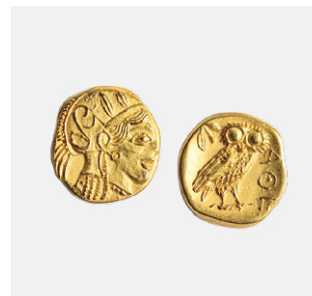

## *Ancient Greece*

Bigiotteria / Jewellery	24
Cartoleria / Stationery	26
Magneti / Magnets	28
Giochi / Games	29

EAN: 8058983429754  
 COD: GE.GR.RIPMON001  
**Moneta greca argentata**  
*Silvery Greek coin*  
 Metallo argentato / Silvery metal