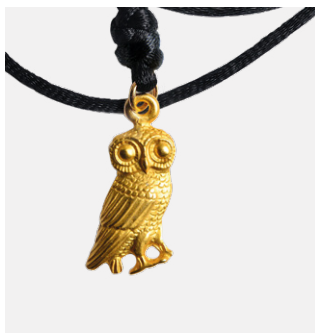

EAN: 8058983422236
COD: GE.RG.BIGCIO004
Ciondolo civetta dorata
Golden owl pendant
Metallo dorato / Golden metal