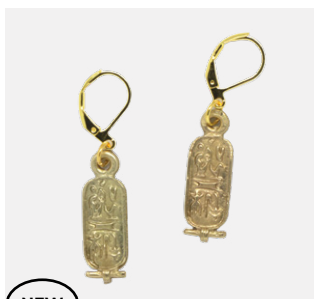

EAN: 8052461883397  
 COD: GE.EG.BIGBRA025  
**Bracciale gatto dorato**  
*Bracelet with golden cat*  
 Metallo dorato / Golden metal

EAN: 8058983420126  
 COD: GE.EG.BIGORC012  
**Orecchini scarabeo argentato**  
*Silvery scarab earrings*  
 Metallo argentato / Silvery metal

EAN: 8058983420171  
 COD: GE.EG.BIGCIO012  
**Ciondolo scarabeo argentato**  
*Silvery scarab pendant*  
 Metallo argentato / Silvery metal

EAN: 8058983426005  
 COD: GE.EG.BIGBRA017  
**Bracciale scarabeo argentato**  
*Bracelet with silvery scarab*  
 Metallo argentato / Silvery metal