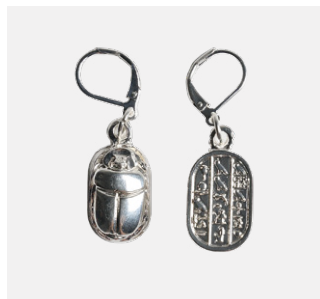

EAN: 8032622834383  
 COD: GE.EG.BIGBRA013  
**Bracciale occhio dorato**  
*Bracelet with golden eye*  
 Metallo dorato / Golden metal

EAN: 8058983422892  
 COD: GE.EG.BIGPCH005  
**Portachiavi gatto dorato**  
*Golden cat keyring*  
 Metallo dorato / Golden metal

EAN: 8058983420140  
 COD: GE.EG.BIGORC004  
**Orecchini gatto dorato**  
*Golden cat earrings*  
 Metallo dorato / Golden metal

EAN: 8052461883403  
 COD: GE.EG.BIGCIO018  
**Ciondolo gatto dorato**  
*Golden cat pendant*  
 Metallo dorato / Golden metal

EAN: 8052461883397  
 COD: GE.EG.BIGBRA025  
**Bracciale gatto dorato**  
*Bracelet with golden cat*  
 Metallo dorato / Golden metal

EAN: 8058983420126  
 COD: GE.EG.BIGORC012  
**Orecchini scarabeo argentato**  
*Silvery scarab earrings*  
 Metallo argentato / Silvery metal