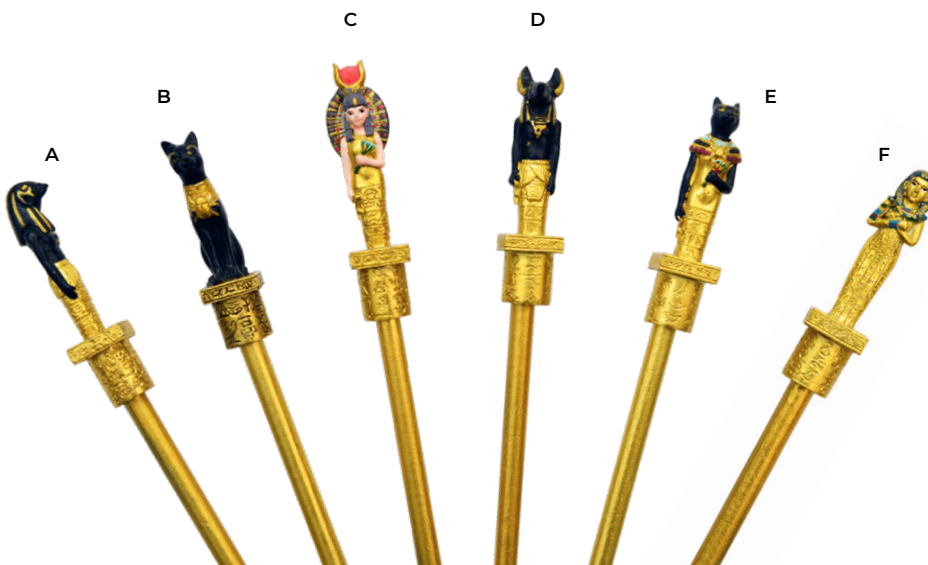

Matita dorata con topper
Golden pencil with topper
Legno, resina / Wood, resin
H: 23,5 cm

- A. EAN: 8058983423592
  COD: PKMATHORUS
  Horus / Horus
- B. EAN: 8058983423547
  COD: PKMATGATTO
  Gatto / Cat
- C. EAN: 8058983423585
  COD: PKMATISIDE
  Iside / Isis
- D. EAN: 8058983423578
  COD: PKMATANUBIS
  Anubis / Anubis
- E. EAN: 8058983423561
  COD: PKMATBASTET
  Bastet / Bastet
- F. EAN: 8058983423554
  COD: PKMATFARAONE
  Tutankamon / Tutankhamun