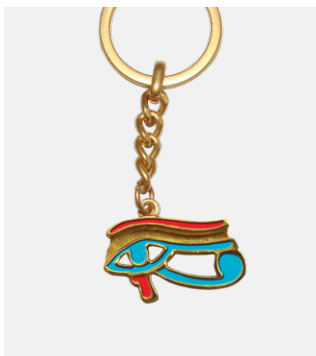

EAN: 8032622834338  
COD: A11  
**Scarabeo nero inciso**  
**Engraved basalt scarab**  
Resina / Resin  
L: 3 cm

EAN: 8032622837780  
COD: EF02/0  
**Scarabeo piccolo**  
**Small scarab**  
Pasta di pietra, Colori assortiti /  
Stone paste; Assorted colors  
L: 2 cm

EAN: 8032622831825  
COD: A13/A  
**Scarabeo medio**  
**Medium scarab**  
Pasta di pietra / Stone paste  
L: 3 cm

EAN: 8057457510363  
 COD: GE.EG.BIGPCH004  
**Portachiavi croce smaltata**  
*Enamel cross keyring*  
 Metallo dorato, smalti /  
 Golden metal, enamel

EAN: 8032622837605  
 COD: GE.EG.BIGORC002  
**Orecchini croce argentata**  
*Silvery cross earrings*  
 Metallo argentato / Silvery metal

EAN: 8058983420201  
 COD: GE.EG.BIGCIO002  
**Ciondolo croce argentata**  
*Silvery cross pendant*  
 Metallo argentato / Silvery metal

EAN: 8057457510110  
 COD: GE.EG.BIGBRA006  
**Bracciale croce argentata**  
*Bracelet with silvery cross*  
 Metallo argentato / Silvery metal

EAN: 8057457510370  
 COD: GE.EG.BIGPCH009  
**Portachiavi occhio smaltato**  
*Enamel eye keyring*  
 Metallo dorato, smalti /  
 Golden metal, enamel