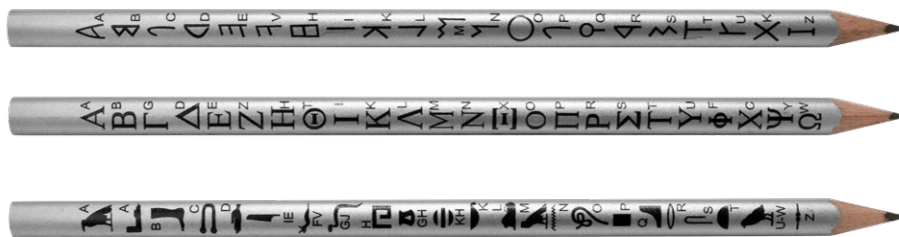

EAN: 8052461885995
COD: GE.ET.CARGOM002
Gomma tonda Gorgone
Round Gorgon eraser
Gomma / Rubber
Ø: 4,5 cm