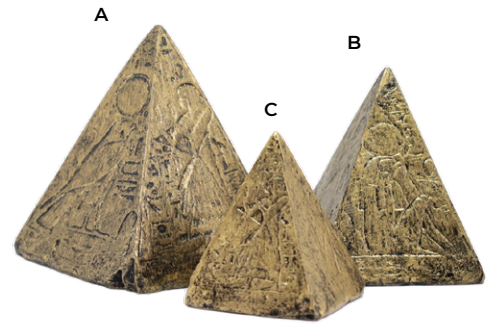

A. EAN: 8052461884790  
COD: GE.EG.RIPPIR001  
H: 6,5 cm

B. EAN: 8052461884813  
COD: GE.EG.RIPPIR003  
H: 5,5 cm

C. EAN: 8052461884806  
COD: GE.EG.RIPPIR002  
H: 4,5 cm

**Pyramidion finitura oro**  
**Golden pyramidion**  
Resina / Resin