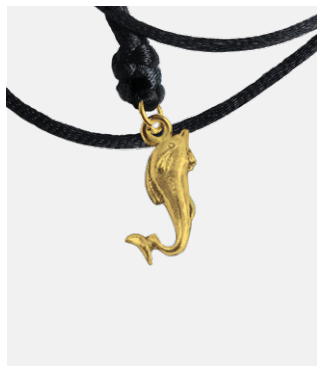

EAN: 8057457510691
COD: GE.RM.BIGCIO005
Ciondolo delfino dorato
Golden dolphin pendant
Metallo dorato / Golden metal