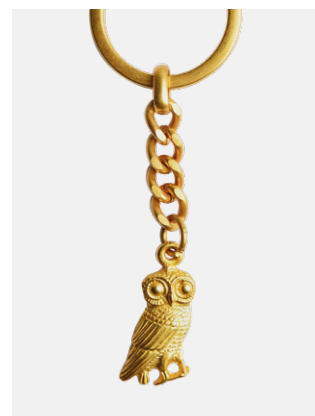

EAN: 8058983422106  
 COD: GE.GR.BIGBRA017  
**Bracciale moneta greca dorata**  
*Bracelet with golden Greek coin*  
 Metallo dorato / Golden metal

EAN: 8058983422373  
 COD: GE.GR.BIGBRA002  
**Bracciale cavallo argentato**  
**Bracelet with silvery horse**  
 Metallo argentato / Silvery metal

EAN: 8058983422083  
 COD: GE.RG.BIGCIO005  
**Ciondolo elmetto argentato**  
**Silvery helmet pendant**  
 Metallo argentato / Silvery metal

EAN: 8058983422052  
 COD: GE.RG.BIGBRA012  
**Bracciale elmetto argentato**  
**Bracelet with silvery helmet**  
 Metallo argentato / Silvery metal

EAN: 8058983422069  
 COD: GE.RG.BIGPCH007  
**Portachiavi elmetto argentato**  
**Silvery helmet keyring**  
 Metallo argentato / Silvery metal

EAN: 8052461883670  
 COD: GE.RG.BIGPCH010  
**Portachiavi civetta PVC**  
**PVC owl keyring**  
 PVC / PVC