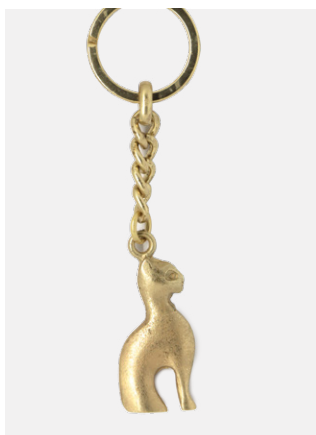

EAN: 8032622837605  
 COD: GE.EG.BIGORC002  
**Orecchini croce argentata**  
*Silvery cross earrings*  
 Metallo argentato / Silvery metal

EAN: 8058983420201  
 COD: GE.EG.BIGCIO002  
**Ciondolo croce argentata**  
*Silvery cross pendant*  
 Metallo argentato / Silvery metal

EAN: 8057457510110  
 COD: GE.EG.BIGBRA006  
**Bracciale croce argentata**  
*Bracelet with silvery cross*  
 Metallo argentato / Silvery metal

EAN: 8057457510370  
 COD: GE.EG.BIGPCH009  
**Portachiavi occhio smaltato**  
*Enamel eye keyring*  
 Metallo dorato, smalti /  
 Golden metal, enamel

EAN: 8032622837629  
 COD: GE.EG.BIGORC009  
**Orecchini occhio dorato**  
*Golden eye earrings*  
 Metallo dorato / Golden metal

EAN: 8058983420218  
 COD: GE.EG.BIGCIO010  
**Ciondolo occhio dorato**  
*Golden eye pendant*  
 Metallo dorato / Golden metal

EAN: 8032622834383  
 COD: GE.EG.BIGBRA013  
**Bracciale occhio dorato**  
*Bracelet with golden eye*  
 Metallo dorato / Golden metal

EAN: 8058983422892  
 COD: GE.EG.BIGPCH005  
**Portachiavi gatto dorato**  
*Golden cat keyring*  
 Metallo dorato / Golden metal