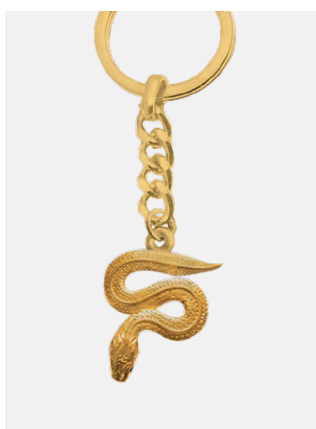

EAN: 8058983429815
COD: GE.RM.BIGPCH002
Portachiavi capitello argentato
Silvery capital keyring
Metallo argentato / Silvery metal