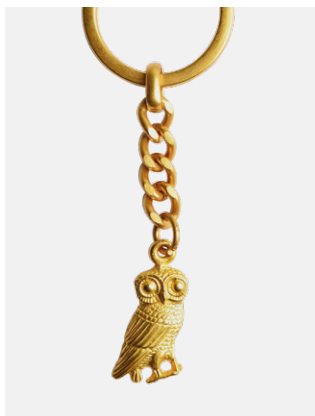

EAN: 8058983422250
COD: GE.RG.BIGPCH006
Portachiavi civetta dorata
Golden owl keyring
Metallo dorato / Golden metal