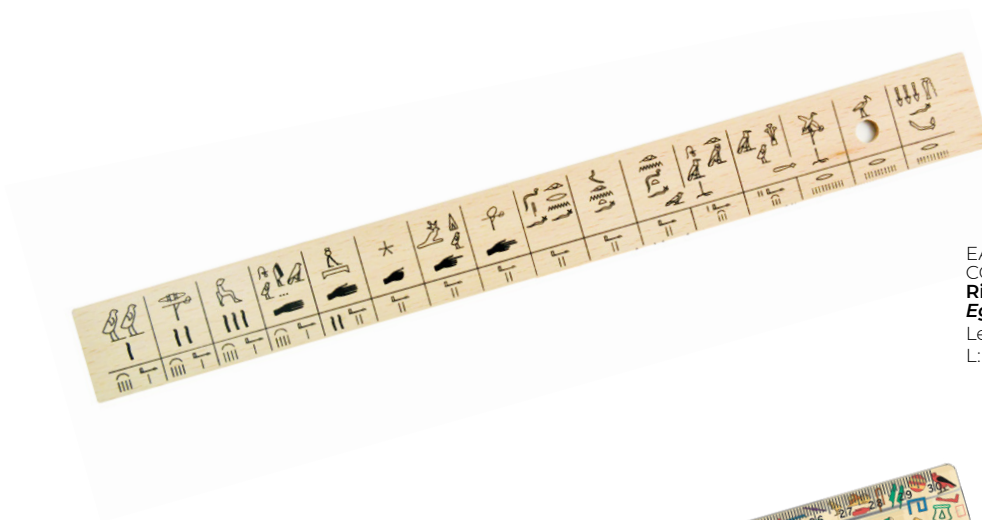

EAN: 8052461883489
COD: GE.EG.CARGOM007
Gomma geroglifici
Hieroglyphs eraser
Gomma / Rubber
3,8x3,8 cm

Matita geroglifici con topper gomma
Hieroglyphs pencil with eraser topper
Resina, gomma / Resin, rubber
H: 20 cm

A. EAN: 8052461883311
COD: GE.EG.CARMAT011
Tutankhamon / Tutankhamun

B. EAN: 8052461883342
COD: GE.EG.CARMAT008
Gatto / Cat

C. EAN: 8052461883335
COD: GE.EG.CARMAT009
Anubis / Anubis

D. EAN: 8052461883328
COD: GE.EG.CARMAT010
Mummia / Mummy

EAN: 8032622831429
COD: AFRIGEG
Righello misure egizie 30 cm
Egyptian measures ruler 30 cm
Legno / Wood
L: 30 cm