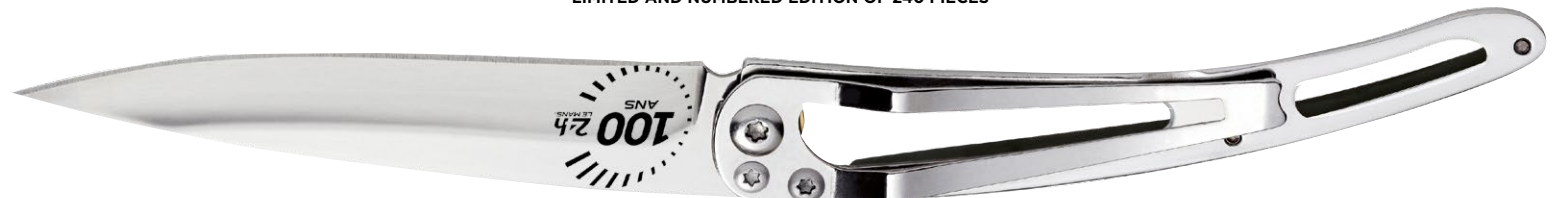

ÉDITION LIMITÉE ET NUMÉROTÉE À 240 EXEMPLAIRES
LIMITED AND NUMBERED EDITION OF 240 PIECES