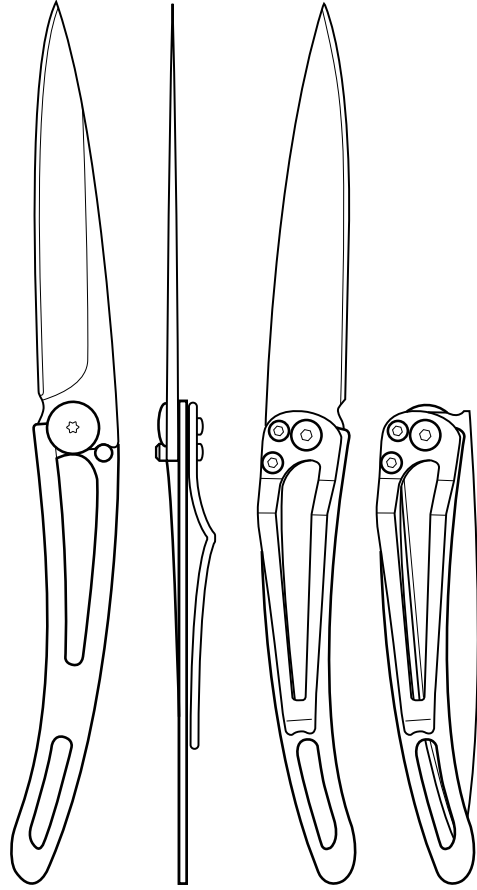

PRÉSENTOIR PANIER METAL DEEJO D'OFFICE
METAL DISPLAY FOR DEEJO PARING KNIFE
DEE000490
37 X 16 X 22 - 1,100 KG

PRÉSENTOIR MÉTAL 6 DEEJO (TABLE)
DISPLAY 6 DEEJO (TABLE)
DEE000456
30 X 29 X 12 - 1,3 KG