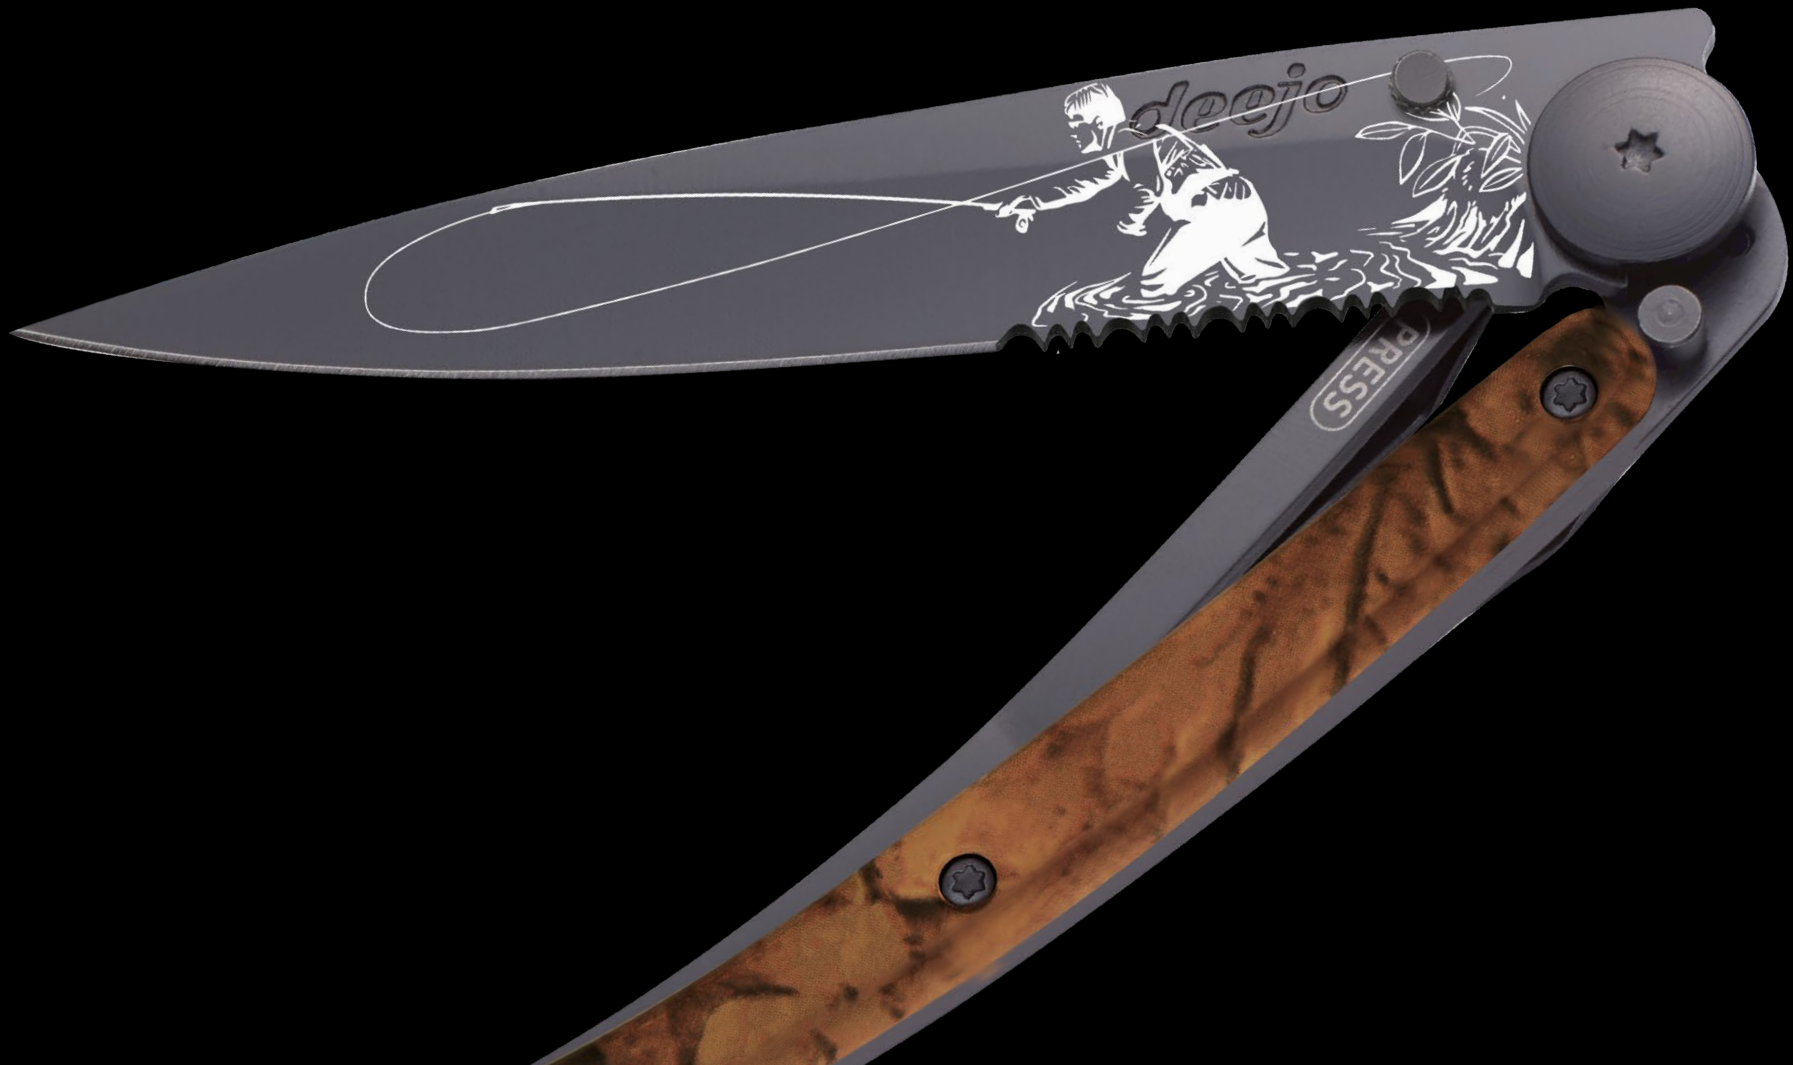

OUVERTURE UNE MAIN - LAME MICRO-DENTÉE
ONE HAND OPENING - MICRO-SERRATED BLADE

FINITION TITANE OU TITANE BLACK
TITANIUM OR BLACK TITANIUM COATING