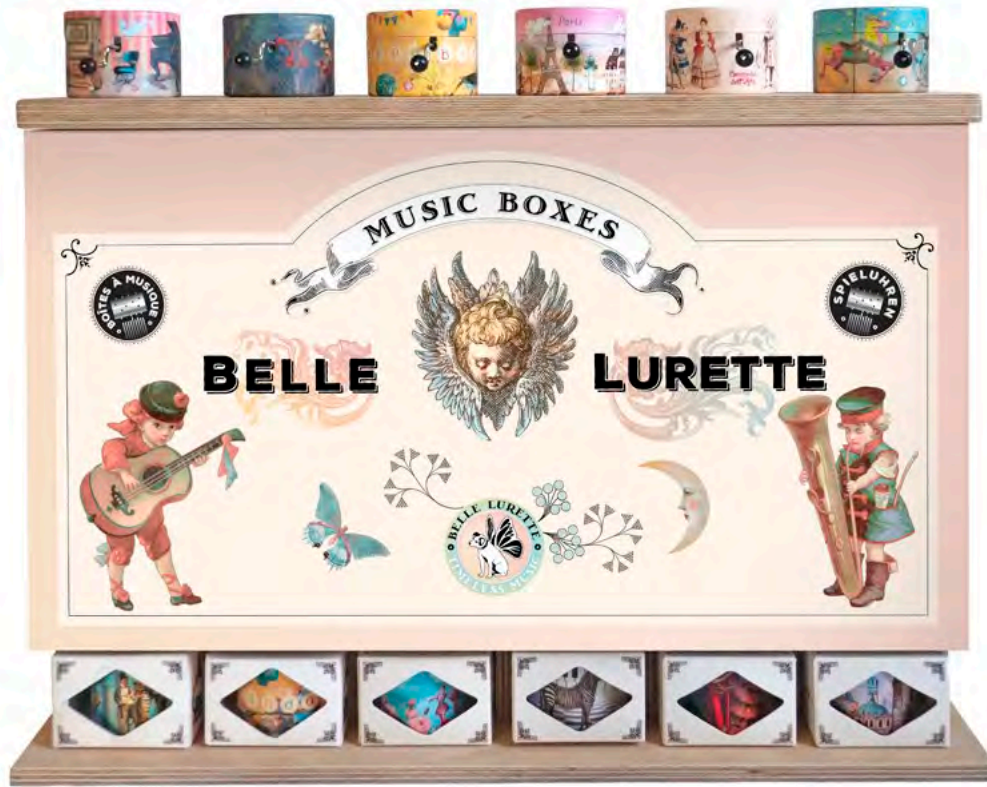

Top board modifiable according to the selected collections

Thedisplay aus Rohholz, kann auch an die Wand gehängt werden.

Die Rondos gleiten in die 6 Spalten.

6 Rondo pro Spalte - Anpassbare Fronton

Top-Board modifizierbar nach den ausgewählten Kollektionen

Présentoir de comptoir en bois brut, peut également être accroché au mur.

Les Rondos se glissent dans les 6 colonnes.

6 Rondo par colonne - Fronton personnalisable

Planchette du haut modifiable au gré des collections sélectionnées

# DISPLAY KIDS

Display Rondo (B2 Kids 🇩🇪)

HB (Happy Birthday)  
RONDO06 🇩🇪

Elise Piano Lessons (Elise)  
RONDO11 🇩🇪

Birds (Alle Vögel)  
RONDO12 🇩🇪

Carousel (Chim Chim Cheree)  
RONDO19 🇩🇪

P&W (Peter & The Wolf)  
RONDO21 🇩🇪