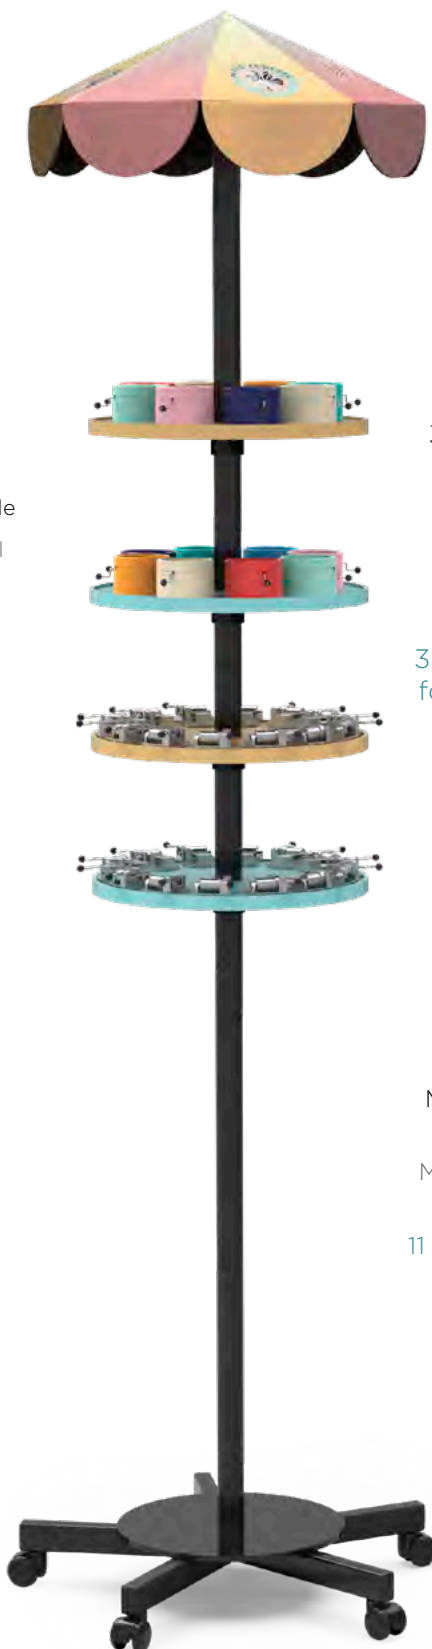

# DISPLAY

Big rotating display stand • Großer drehbarer Ausstellungsstand •  
Grand présentoir rotatif (B1 )

58 cm × 178 cm

Metal and wood • Metall und Holz • Métal et bois

Assortment example

Sortimentsbeispiel