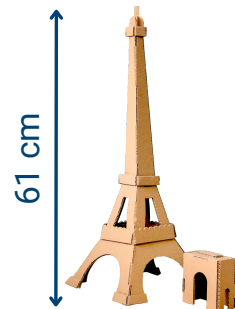

Exemple :
Tour Eiffel géante