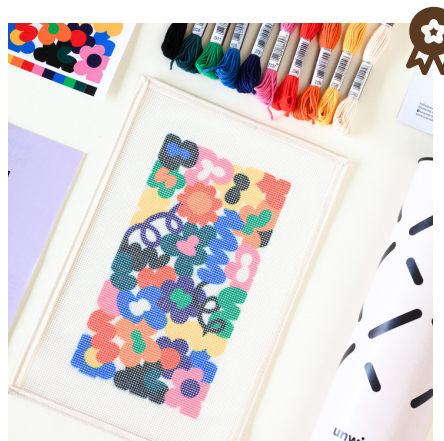

Artist: Micke Lindebergh

WSP (taxes exc): 25,85€ $28,18

RRP (taxes inc): 53€ $57,77

Size: 12x22 cm / 4.7x8.6 in