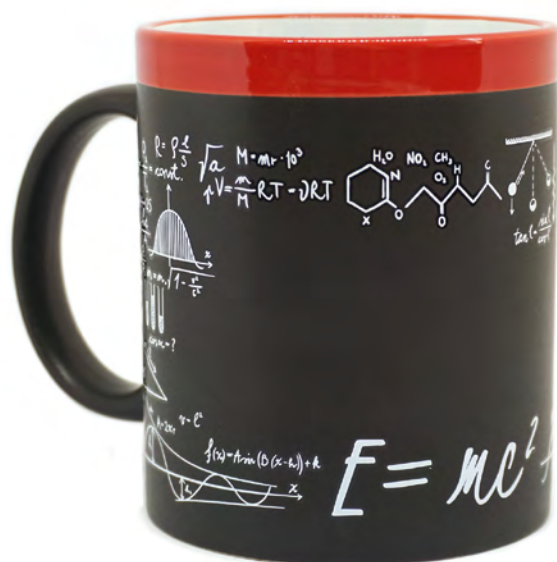

Mug lavagna

Blackboard mug

Tazza in ceramica 350ml. con superficie esterna lavagna. Bordo alto disponibile in vari colori, completa di gessetti. Confezione singola in scatola di cartoncino bianco con adesivo personalizzato.

Ceramic mug (350ml) with blackboard outer surface. Upper rim available in several colors. Includes chalks. Individually packaged in white cardboard box with custom sticker.

- Ø8x9,6 cm
- 50 pcs
- 2 settimane / 2 weeks
- ALL OVER: da 1 a 8 colori
  ALL OVER: from 1 to 8 colors