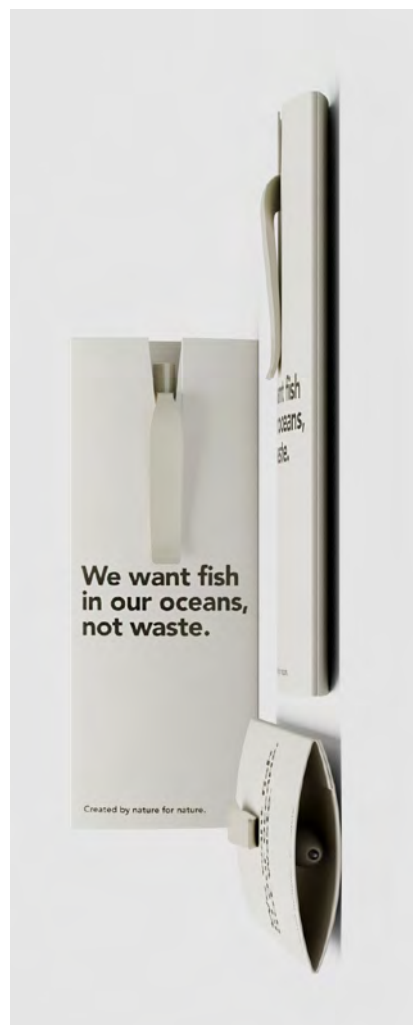

Penna in metallo soft touch *Soft touch metal pen*

Penna a sfera priva di clip, in alluminio gommato. Inchiostro nero. Stampa laser a colori con effetto specchio.

Ballpoint no-clip pen, made in aluminium, with colored soft touch finish. Mirror color laser printing.

- 13,5 cm
- 100 pcs
- 3 settimane / 3 weeks
- 1 LATO: 9x0,6 cm
  1 SIDE: 9x0,6 cm

Penna PHA *PHA pen*

Penna a sfera a scatto in PHA (prodotto naturale con biodegradabilità certificata), astuccio in "Shiro Alga Carta", una carta FSC prodotta a emissioni zero con le alghe che infestano la Laguna di Venezia.

Retractable ballpoint pen in PHA (natural product with certified biodegradability), case in "Shiro Alga Carta", an FSC paper produced with zero emissions from the algae that infest the Venice Lagoon.

- 14 cm
- 500 pcs
- 4 settimane / 4 weeks
- CLIP: da 1 a 6 colori
  CLIP: from 1 to 6 colors