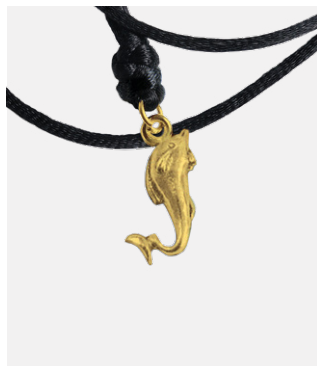

EAN: 8057457510691
COD: GE.RM.BIGCIO005
Pendentif Dauphin doré
Métal doré