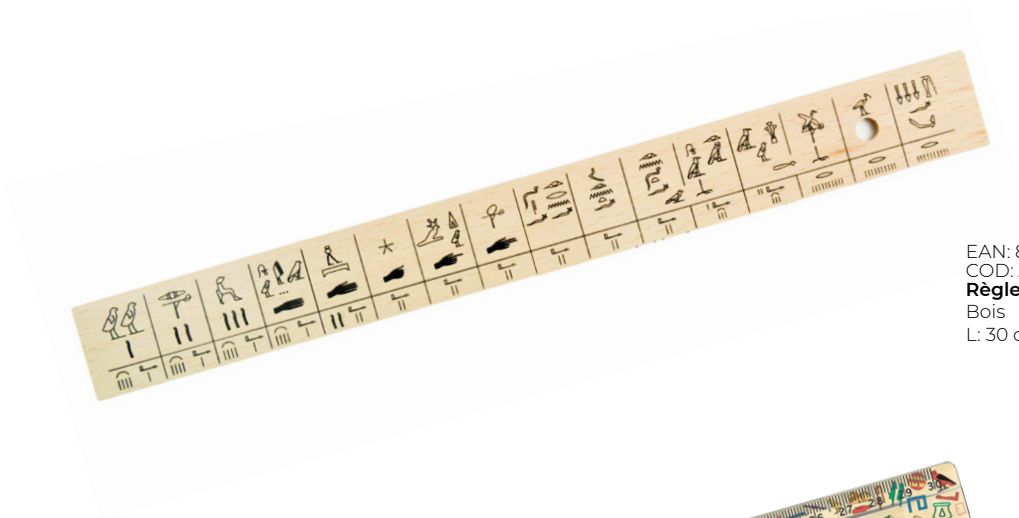

EAN: 8052461883489
COD: GE.EG.CARGOM007
Gomme Hiéroglyphes
Gomme
3,8x3,8 cm

Crayon Hiéroglyphes avec embout Gomme
Résine, gomme
H: 20 cm

A. EAN: 8052461883311
COD: GE.EG.CARMAT011
Toutankhamon

B. EAN: 8052461883342
COD: GE.EG.CARMAT008
Chat

C. EAN: 8052461883335
COD: GE.EG.CARMAT009
Anubis

D. EAN: 8052461883328
COD: GE.EG.CARMAT010
Momie

EAN: 8032622831429
COD: AFRIGEG
Règle Egypte en Bois
Bois
L: 30 cm