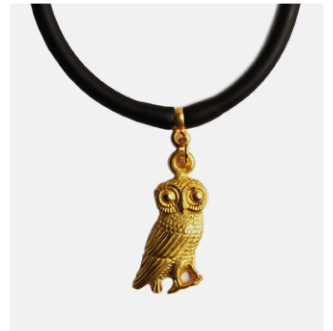

EAN: 8058983421116
 COD: GE.RM.BIGCIO007
Pendentif pièce Jules César argentée
 Métal argenté

NEW

EAN: 8059693083700
 COD: GE.RM.BIGBRA013
Bracelet avec pièce de monnaie César
 Métal argenté

EAN: 8058983425770
 COD: GE.RM.BIGPCH006
Porte-clefs Monnaie romaine dorée
 Métal doré

EAN: 8058983425633
 COD: GE.RM.BIGORC008
Boucles d'oreille Monnaie romaine dorée
 Métal doré

EAN: 8058983425374
 COD: GE.RM.BIGCIO008
Pendentif Monnaie romaine dorée
 Métal doré

EAN: 8058983425220
 COD: GE.RM.BIGBRA007
Bracelet Monnaie romaine dorée
 Métal doré

EAN: 8058983422069
 COD: GE.RG.BIGPCH007
Porte-clefs Casque grec argenté
 Métal argenté

EAN: 8058983422083
 COD: GE.RG.BIGCIO005
Pendentif Casque grec argenté
 Métal argenté

EAN: 8058983422052
 COD: GE.RG.BIGBRA012
Bracelet Casque grec argenté
 Métal argenté

EAN: 8058983422250
 COD: GE.RG.BIGPCH006
Porte-clefs Chouette dorée
 Métal doré

EAN: 8058983422243
 COD: GE.RG.BIGORC004
Boucles d'oreille Chouette dorée
 Métal doré

EAN: 8058983422236
 COD: GE.RG.BIGCIO004
Pendentif Chouette dorée
 Métal doré