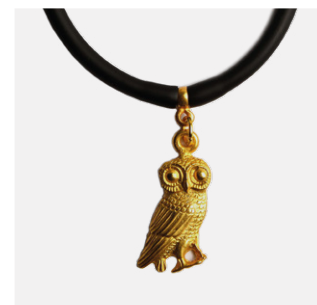

EAN: 8058983422373
 COD: GE.GR.BIGBRA002
Bracelet Cheval argenté
 métal argenté

EAN: 8058983422083
 COD: GE.RG.BIGCIO005
Pendentif Casque grec argenté
 Métal argenté

EAN: 8058983422052
 COD: GE.RG.BIGBRA012
Bracelet Casque grec argenté
 Métal argenté

EAN: 8058983422069
 COD: GE.RG.BIGPCH007
Porte-clefs Casque grec argenté
 Métal argenté

EAN: 8052461883670
 COD: GE.RG.BIGPCH010
Porte-clefs Chouette romaine
 PVC

EAN: 8058983422250
 COD: GE.RG.BIGPCH006
Porte-clefs Chouette dorée
 Métal doré

EAN: 8058983422243
 COD: GE.RG.BIGORC004
Boucles d'oreille Chouette dorée
 Métal doré

EAN: 8058983422236
 COD: GE.RG.BIGCIO004
Pendentif Chouette dorée
 Métal doré

EAN: 8058983422212
 COD: GE.RG.BIGBRA008
Bracelet Chouette dorée
 Métal doré