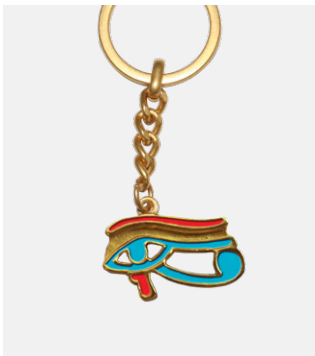

EAN: 8032622831825
COD: A13/A
Scarabée moyen
Pâte de pierre
L: 3 cm

EAN: 8057457510363
 COD: GE.EG.BIGPCH004
Porte-clefs Croix émaillée
 Métal doré,émail

EAN: 8032622837605
 COD: GE.EG.BIGORC002
Boucles d'oreille Croix argentée
 Métal argenté

EAN: 8058983420201
 COD: GE.EG.BIGCIO002
Pendentif Croix argentée
 Métal argenté

EAN: 8057457510110
 COD: GE.EG.BIGBRA006
Bracelet Croix argentée
 Métal argenté

EAN: 8057457510370
 COD: GE.EG.BIGPCH009
Porte-clefs Oeil émaillé
 métal doré,émail

EAN: 8032622837629
 COD: GE.EG.BIGORC009
Boucles d'oreille Oeil doré
 Métal doré

EAN: 8058983420218
 COD: GE.EG.BIGCIO010
Pendentif Oeil doré
 Métal doré

EAN: 8032622834383
 COD: GE.EG.BIGBRA013
Bracelet Oeil doré
 Métal doré