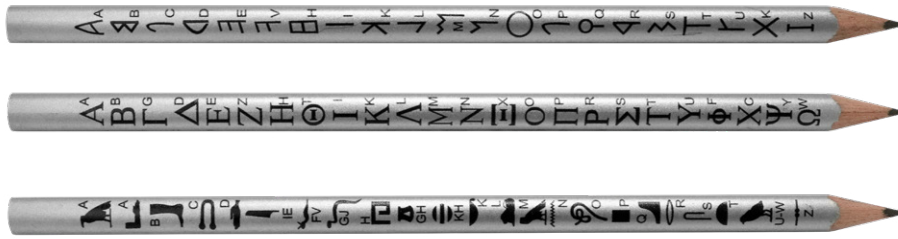

EAN: 8052461885995
COD: GE.ET.CARGOM002
Gomme ronde Gorgone
Gomme
Ø: 4,5 cm