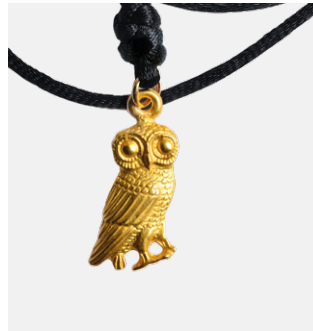

EAN: 8058983422236
COD: GE.RG.BIGCIO004
Pendentif Chouette dorée
Métal doré