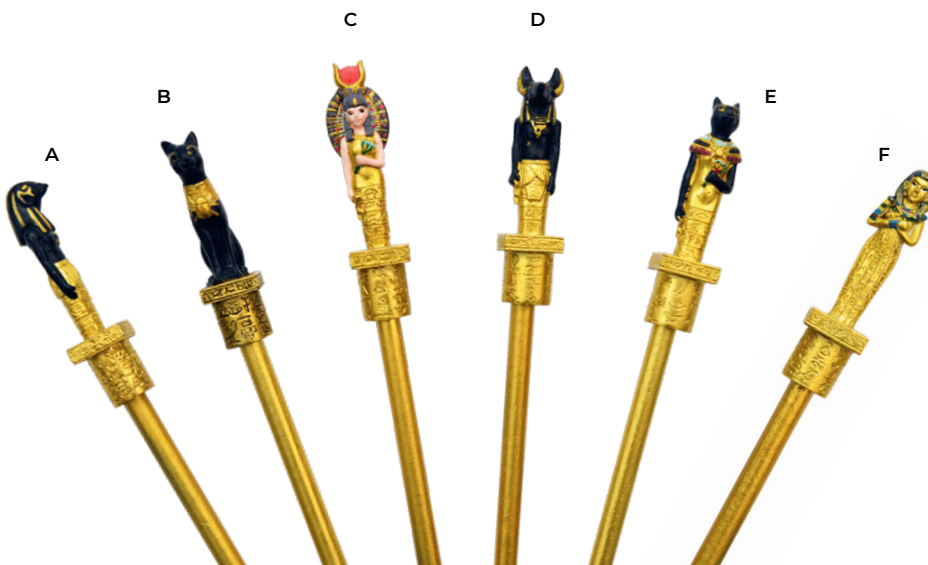

EAN: 8033726471658
 COD: EF227-03
Stylo Toutankhamon
 Résine
 H: 15 cm

EAN: 8032622838398
 COD: EF227-217
Stylo Bastet
 Résine
 H: 15 cm

EAN: 8032622837797
 COD: EF227-7
Stylo Anubis
 Résine
 H: 15 cm

EAN: 8033726479760
 COD: PKMUMMIAPEN
Stylo Momie
 Résine
 H: 16 cm