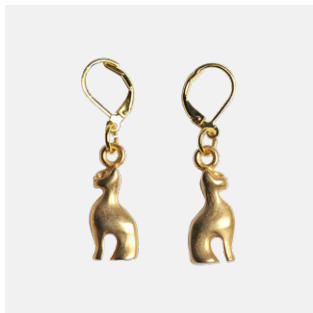

EAN: 8032622831825
COD: A13/A
Scarabée moyen
Pâte de pierre
L: 3 cm

EAN: 8057457510363
 COD: GE.EG.BIGPCH004
Porte-clefs Croix émaillée
 Métal doré,émail

EAN: 8032622837605
 COD: GE.EG.BIGORC002
Boucles d'oreille Croix argentée
 Métal argenté

EAN: 8058983420201
 COD: GE.EG.BIGCIO002
Pendentif Croix argentée
 Métal argenté

EAN: 8057457510110
 COD: GE.EG.BIGBRA006
Bracelet Croix argentée
 Métal argenté

EAN: 8057457510370
 COD: GE.EG.BIGPCH009
Porte-clefs Oeil émaillé
 métal doré,émail

EAN: 8032622837629
 COD: GE.EG.BIGORC009
Boucles d'oreille Oeil doré
 Métal doré

EAN: 8058983420218
 COD: GE.EG.BIGCIO010
Pendentif Oeil doré
 Métal doré

EAN: 8032622834383
 COD: GE.EG.BIGBRA013
Bracelet Oeil doré
 Métal doré

EAN: 8058983422892
 COD: GE.EG.BIGPCH005
Porte-clefs Chat doré
 Métal doré

EAN: 8058983420140
 COD: GE.EG.BIGORC004
Boucles d'oreille Chat doré
 Métal doré

EAN: 8052461883403
 COD: GE.EG.BIGCIO018
Pendentif Chat doré
 Métal doré