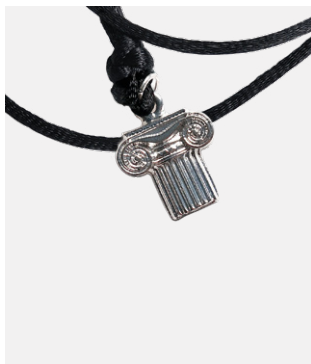

EAN: 8057457510707
 COD: GE.RM.BIGORC005
Boucles d'oreille Dauphin doré
 Métal doré

EAN: 8057457510691
 COD: GE.RM.BIGCIO005
Pendentif Dauphin doré
 Métal doré

EAN: 8057457510608
 COD: GE.RM.BIGBRA005
Bracelet Dauphin doré
 Métal doré

EAN: 8058983429815
 COD: GE.RM.BIGPCH002
Porte-clefs Chapiteau romain argenté
 Métal argenté

EAN: 8058983421147
 COD: GE.RM.BIGORC002
Boucles d'oreille Chapiteau romain argenté
 Métal argenté

EAN: 8058983421130
 COD: GE.RM.BIGCIO002
Pendentif Chapiteau romain argenté
 Métal argenté