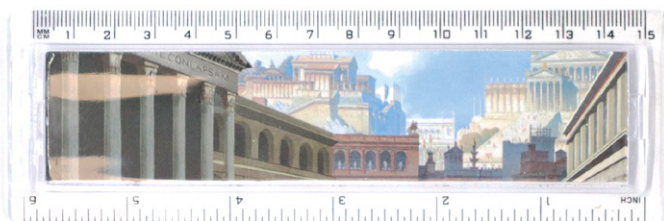

EAN: 8033726478329
COD: PKROMANPEN
Stylo Gladiateurs romains
Résine, plastique, Sujets assortis
H: 15,5 cm

EAN: 8052461883984
COD: GE.RM.CARQUA002
Carnet Forum romain
Papier, plastique
13x10 cm