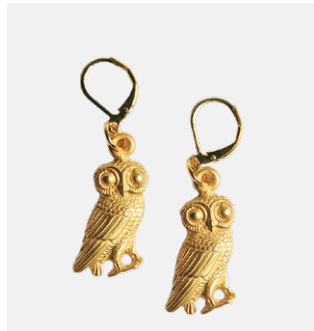

EAN: 8058983421116
 COD: GE.RM.BIGCIO007
Pendentif pièce Jules César argentée
 Métal argenté

NEW

EAN: 8059693083700
 COD: GE.RM.BIGBRA013
Bracelet avec pièce de monnaie César
 Métal argenté

EAN: 8058983425770
 COD: GE.RM.BIGPCH006
Porte-clefs Monnaie romaine dorée
 Métal doré

EAN: 8058983425633
 COD: GE.RM.BIGORC008
Boucles d'oreille Monnaie romaine dorée
 Métal doré

EAN: 8058983425374
 COD: GE.RM.BIGCIO008
Pendentif Monnaie romaine dorée
 Métal doré

EAN: 8058983425220
 COD: GE.RM.BIGBRA007
Bracelet Monnaie romaine dorée
 Métal doré

EAN: 8058983422069
 COD: GE.RG.BIGPCH007
Porte-clefs Casque grec argenté
 Métal argenté

EAN: 8058983422083
 COD: GE.RG.BIGCIO005
Pendentif Casque grec argenté
 Métal argenté

EAN: 8058983422052
 COD: GE.RG.BIGBRA012
Bracelet Casque grec argenté
 Métal argenté

EAN: 8058983422250
 COD: GE.RG.BIGPCH006
Porte-clefs Chouette dorée
 Métal doré

EAN: 8058983422243
 COD: GE.RG.BIGORC004
Boucles d'oreille Chouette dorée
 Métal doré

EAN: 8058983422236
 COD: GE.RG.BIGCIO004
Pendentif Chouette dorée
 Métal doré