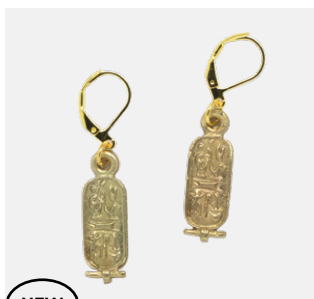

EAN: 8052461883397
 COD: GE.EG.BIGBRA025
Bracelet Chat doré
 Métal doré

EAN: 8058983420126
 COD: GE.EG.BIGORC012
Boucles d'oreille Scarabée argentée
 Métal argenté

EAN: 8058983420171
 COD: GE.EG.BIGCIO012
Pendentif Scarabée argenté
 Métal argenté

EAN: 8058983426005
 COD: GE.EG.BIGBRA017
Bracelet Scarabée argenté
 Métal argenté

NEW

EAN: 8052461886183
 COD: GE.EG.BIGORC019
Boucles d'oreilles cartouche doré
 Métal doré

NEW

EAN: 8052461886176
 COD: GE.EG.BIGCIO019
Pendentif cartouche doré
 Métal doré