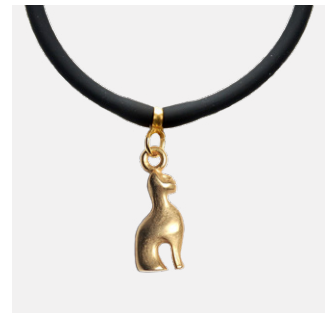

EAN: 8032622831825
COD: A13/A
Scarabée moyen
Pâte de pierre
L: 3 cm

EAN: 8057457510363
 COD: GE.EG.BIGPCH004
Porte-clefs Croix émaillée
 Métal doré,émail

EAN: 8032622837605
 COD: GE.EG.BIGORC002
Boucles d'oreille Croix argentée
 Métal argenté

EAN: 8058983420201
 COD: GE.EG.BIGCIO002
Pendentif Croix argentée
 Métal argenté

EAN: 8057457510110
 COD: GE.EG.BIGBRA006
Bracelet Croix argentée
 Métal argenté

EAN: 8057457510370
 COD: GE.EG.BIGPCH009
Porte-clefs Oeil émaillé
 métal doré,émail

EAN: 8032622837629
 COD: GE.EG.BIGORC009
Boucles d'oreille Oeil doré
 Métal doré

EAN: 8058983420218
 COD: GE.EG.BIGCIO010
Pendentif Oeil doré
 Métal doré

EAN: 8032622834383
 COD: GE.EG.BIGBRA013
Bracelet Oeil doré
 Métal doré

EAN: 8052461883397
 COD: GE.EG.BIGBRA025
Bracelet Chat doré
 Métal doré

EAN: 8058983420126
 COD: GE.EG.BIGORC012
Boucles d'oreille Scarabée argentée
 Métal argenté

EAN: 8058983420171
 COD: GE.EG.BIGCIO012
Pendentif Scarabée argenté
 Métal argenté