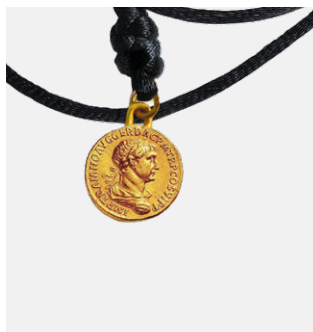

EAN: 8052461883267
 COD: GE.RM.RIPMON003
Pièces de monnaie romaine assorties
 Métal; Sujets assortis

NEW

EAN: 8059693083717
 COD: GE.RM.BIGPCH013
Porte-clefs Pièce Jules César argentée
 Métal argenté

NEW

EAN: 8058983421116
 COD: GE.RM.BIGCIO007
Pendentif pièce Jules César argentée
 Métal argenté

NEW

EAN: 8059693083700
 COD: GE.RM.BIGBRA013
Bracelet avec pièce de monnaie César
 Métal argenté

EAN: 8058983425770
 COD: GE.RM.BIGPCH006
Porte-clefs Monnaie romaine dorée
 Métal doré

EAN: 8058983425633
 COD: GE.RM.BIGORC008
Boucles d'oreille Monnaie romaine dorée
 Métal doré

EAN: 8058983425374
 COD: GE.RM.BIGCIO008
Pendentif Monnaie romaine dorée
 Métal doré

EAN: 8058983425220
 COD: GE.RM.BIGBRA007
Bracelet Monnaie romaine dorée
 Métal doré