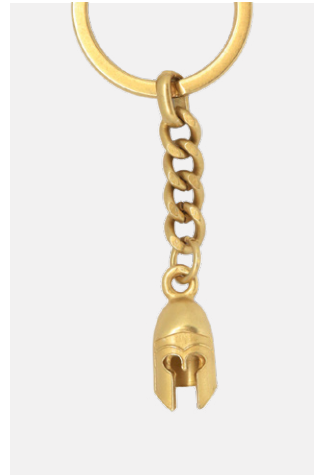

EAN: 8058983425718
COD: GE.ET.BIGPCH002
Porte-clefs Casque étrusque doré
Métal doré