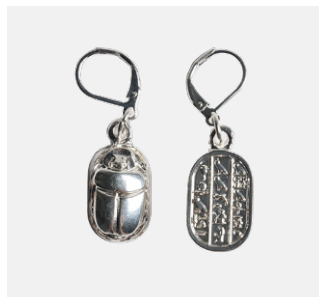

EAN: 8058983422892
 COD: GE.EG.BIGPCH005
Porte-clefs Chat doré
 Métal doré

EAN: 8058983420140
 COD: GE.EG.BIGORC004
Boucles d'oreille Chat doré
 Métal doré

EAN: 8052461883403
 COD: GE.EG.BIGCIO018
Pendentif Chat doré
 Métal doré

EAN: 8052461883397
 COD: GE.EG.BIGBRA025
Bracelet Chat doré
 Métal doré

EAN: 8058983420126
 COD: GE.EG.BIGORC012
Boucles d'oreille Scarabée argentée
 Métal argenté

EAN: 8058983420171
 COD: GE.EG.BIGCIO012
Pendentif Scarabée argenté
 Métal argenté