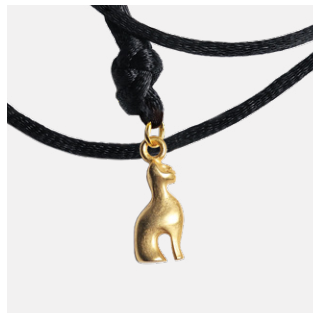

EAN: 8052461883403
COD: GE.EG.BIGCIO018
Pendentif Chat doré
Métal doré