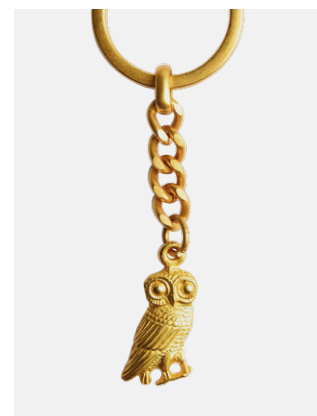

EAN: 8058983422052
COD: GE.RG.BIGBRA012
Bracelet Casque grec argenté
Métal argenté

EAN: 8058983422250
COD: GE.RG.BIGPCH006
Porte-clefs Chouette dorée
Métal doré