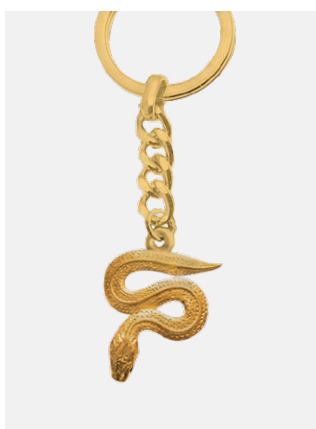

EAN: 8057457510707
 COD: GE.RM.BIGORC005
Boucles d'oreille Dauphin doré
 Métal doré

EAN: 8057457510691
 COD: GE.RM.BIGCIO005
Pendentif Dauphin doré
 Métal doré

EAN: 8057457510608
 COD: GE.RM.BIGBRA005
Bracelet Dauphin doré
 Métal doré

EAN: 8058983429815
 COD: GE.RM.BIGPCH002
Porte-clefs Chapiteau romain argenté
 Métal argenté

EAN: 8058983421147
 COD: GE.RM.BIGORC002
Boucles d'oreille Chapiteau romain argenté
 Métal argenté

EAN: 8058983421130
 COD: GE.RM.BIGCIO002
Pendentif Chapiteau romain argenté
 Métal argenté

EAN: 8058983421246
 COD: GE.RM.BIGBRA002
Bracelet Chapiteau romain argenté
 Métal argenté

EAN: 8058983425800
 COD: GE.RM.BIGPCH009
Porte-clefs Serpent romain doré
 Métal doré

EAN: 8058983425664
 COD: GE.RM.BIGORC009
Boucles d'oreille Serpent romain doré
 Métal doré