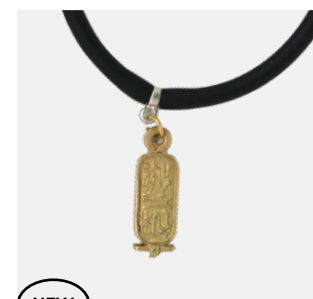

EAN: 8052461883397
 COD: GE.EG.BIGBRA025
Bracelet Chat doré
 Métal doré

EAN: 8058983420126
 COD: GE.EG.BIGORC012
Boucles d'oreille Scarabée argentée
 Métal argenté

EAN: 8058983420171
 COD: GE.EG.BIGCIO012
Pendentif Scarabée argenté
 Métal argenté

EAN: 8058983426005
 COD: GE.EG.BIGBRA017
Bracelet Scarabée argenté
 Métal argenté

NEW

EAN: 8052461886183
 COD: GE.EG.BIGORC019
Boucles d'oreilles cartouche doré
 Métal doré

NEW

EAN: 8052461886176
 COD: GE.EG.BIGCIO019
Pendentif cartouche doré
 Métal doré