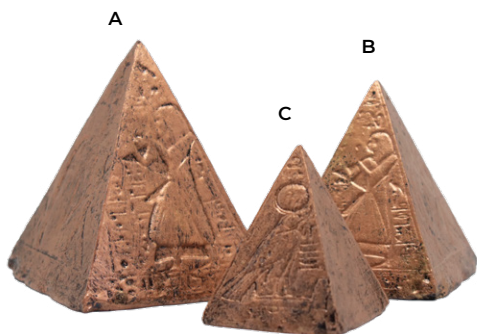

Pyramide cuivrée
Résine

A. EAN: 8052461884790
COD: GE.EG.RIPPIR001
H: 6,5 cm

B. EAN: 8052461884813
COD: GE.EG.RIPPIR003
H: 5,5 cm

C. EAN: 8052461884806
COD: GE.EG.RIPPIR002
H: 4,5 cm

Pyramide dorée
Résine