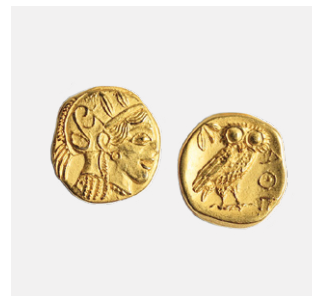

Bijoux	24
Papeterie	26
Magnets	28
Jeux	29

EAN: 8058983429754
 COD: GE.GR.RIPMON001
Pièce de monnaie grecque argentée
 Métal argenté

EAN: 8058983429761
 COD: GE.GR.RIPMON002
Pièce de monnaie grecque dorée
 Métal doré