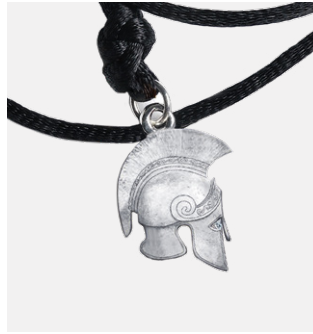

EAN: 8058983425374
COD: GE.RM.BIGCIO008
Pendentif Monnaie romaine dorée
Métal doré

EAN: 8058983422083
COD: GE.RG.BIGCIO005
Pendentif Casque grec argenté
Métal argenté