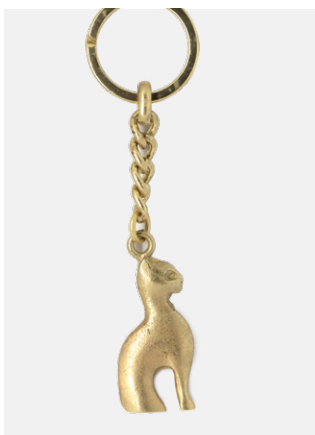

EAN: 8032622831825
COD: A13/A
Scarabée moyen
Pâte de pierre
L: 3 cm

EAN: 8057457510363
 COD: GE.EG.BIGPCH004
Porte-clefs Croix émaillée
 Métal doré,émail

EAN: 8032622837605
 COD: GE.EG.BIGORC002
Boucles d'oreille Croix argentée
 Métal argenté

EAN: 8058983420201
 COD: GE.EG.BIGCIO002
Pendentif Croix argentée
 Métal argenté

EAN: 8057457510110
 COD: GE.EG.BIGBRA006
Bracelet Croix argentée
 Métal argenté

EAN: 8057457510370
 COD: GE.EG.BIGPCH009
Porte-clefs Oeil émaillé
 métal doré,émail

EAN: 8032622837629
 COD: GE.EG.BIGORC009
Boucles d'oreille Oeil doré
 Métal doré

EAN: 8058983420218
 COD: GE.EG.BIGCIO010
Pendentif Oeil doré
 Métal doré

EAN: 8032622834383
 COD: GE.EG.BIGBRA013
Bracelet Oeil doré
 Métal doré