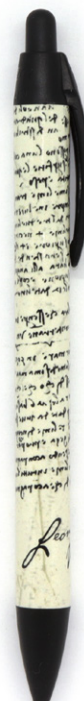

EAN: 8052461884615
COD: GE.LE.CARBIR001
Stylo Léonardo
Plastique
H: 14 cm