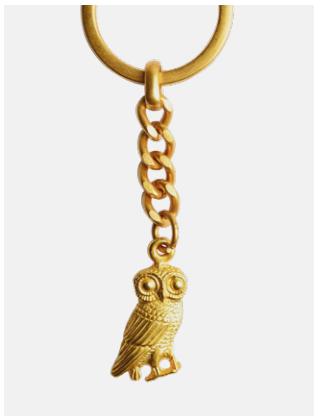

EAN: 8058983421116
 COD: GE.RM.BIGCIO007
Pendentif pièce Jules César argentée
 Métal argenté

NEW

EAN: 8059693083700
 COD: GE.RM.BIGBRA013
Bracelet avec pièce de monnaie César
 Métal argenté

EAN: 8058983425770
 COD: GE.RM.BIGPCH006
Porte-clefs Monnaie romaine dorée
 Métal doré

EAN: 8058983425633
 COD: GE.RM.BIGORC008
Boucles d'oreille Monnaie romaine dorée
 Métal doré

EAN: 8058983425374
 COD: GE.RM.BIGCIO008
Pendentif Monnaie romaine dorée
 Métal doré

EAN: 8058983425220
 COD: GE.RM.BIGBRA007
Bracelet Monnaie romaine dorée
 Métal doré

EAN: 8058983422069
 COD: GE.RG.BIGPCH007
Porte-clefs Casque grec argenté
 Métal argenté

EAN: 8058983422083
 COD: GE.RG.BIGCIO005
Pendentif Casque grec argenté
 Métal argenté

EAN: 8058983422052
 COD: GE.RG.BIGBRA012
Bracelet Casque grec argenté
 Métal argenté