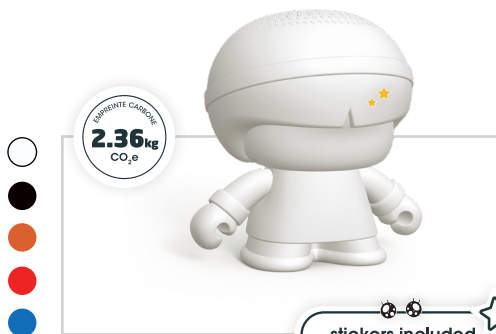

Wireless speaker

XP81031

48 x 46.5 x 80mm
65 g

MINI XBOY

Wireless speaker

XBOY81001

73 x 67 x 56 mm
80 g

XOOPAR BOY