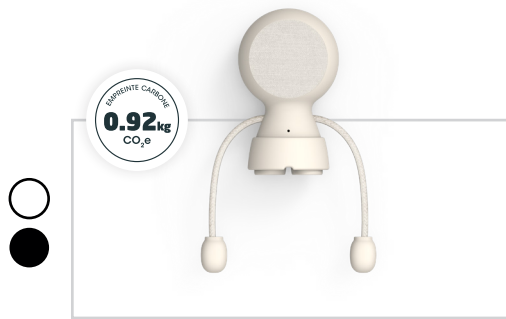

7cm

25

Xoopar Boy
XBOY81005

8H

10w

11cm

25

MR BIO SPEAKER