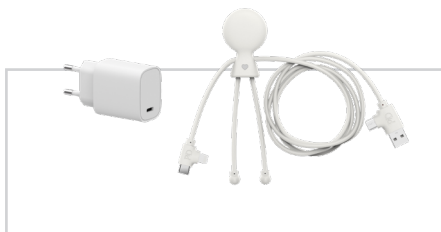

145 x 145 x 45 mm
90 g

20w/60w

MR BIO PACK FAST

Multi adapter fast cable 60w
and 20w adaptator
XP61120.14EU