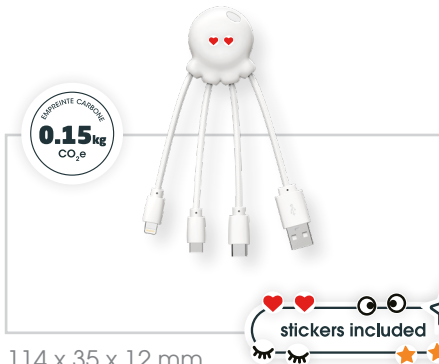

114 x 35 x 12 mm
19 g

RESPONSIBLE CARBON
0.15kg
CO₂e

OCTOPUS

Charging cable

XP61040