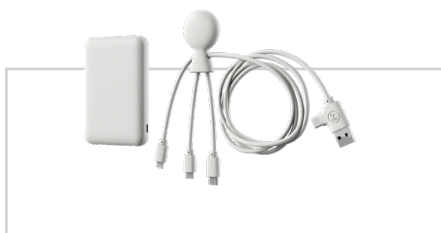

100 x 55 x 65 mm
140 g

5000 mAh

MR BIO PACK

Charging adapter
and powerbank
XP61118