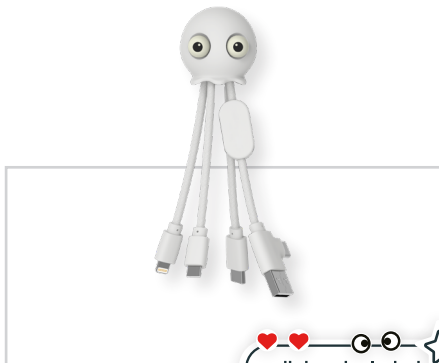

Découvrez le nouveau câble multi-connecteurs fabriqué à partir de plastique recyclé certifié GRS. Sa double entrée USB-C et Lightning vous permet de recharger vos appareils partout. Sa fonction de transfert de données facilite la synchronisation de vos appareils, ou la connexion de votre smartphone à votre voiture pour une expérience de conduite plus intelligente avec l'option Car Play. Cerise sur le gâteau, il mesure un mètre de long, ce qui ne manquera pas de faire fondre votre cœur !

580 x 35.8 x 12.5 mm
40 g

114 x 35 x 12 mm
19 g

RESPONSIBLE CARBON
0.15kg
CO₂e

OCTOPUS

Charging cable

XP61040

76 x 66 x 9 mm
25g

BUDDY

Charging cable

XP71031

35 x 35 x 150 mm
25 g

JELLY

Charging cable

XP71028

0.08 kg CO₂e
 150 x 32 x 12 mm
 12 g
 stickers included

MR BIO
Charging cable
XP71024