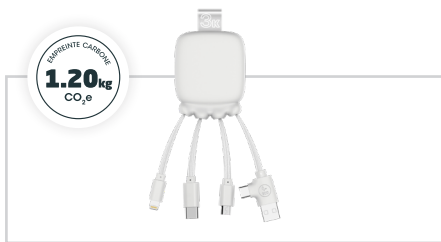

76 x 65 x 14 mm
85 g

5000 mAh

ICE-P

Power Bank

XP61145

Our new powerbank made from GRS-certified recycled plastic will never leave you in the dark! The ICE-P lets you recharge your smartphone up to two times, and its built-in LED light will brighten your way!

Notre nouvelle power bank fabriquée à partir de **plastique recyclé certifié GRS** ne vous laissera jamais dans l'obscurité ! L'ICE-P vous permet de recharger jusqu'à **deux fois** votre smartphone et sa **lampe LED** intégrée éclairera votre chemin !