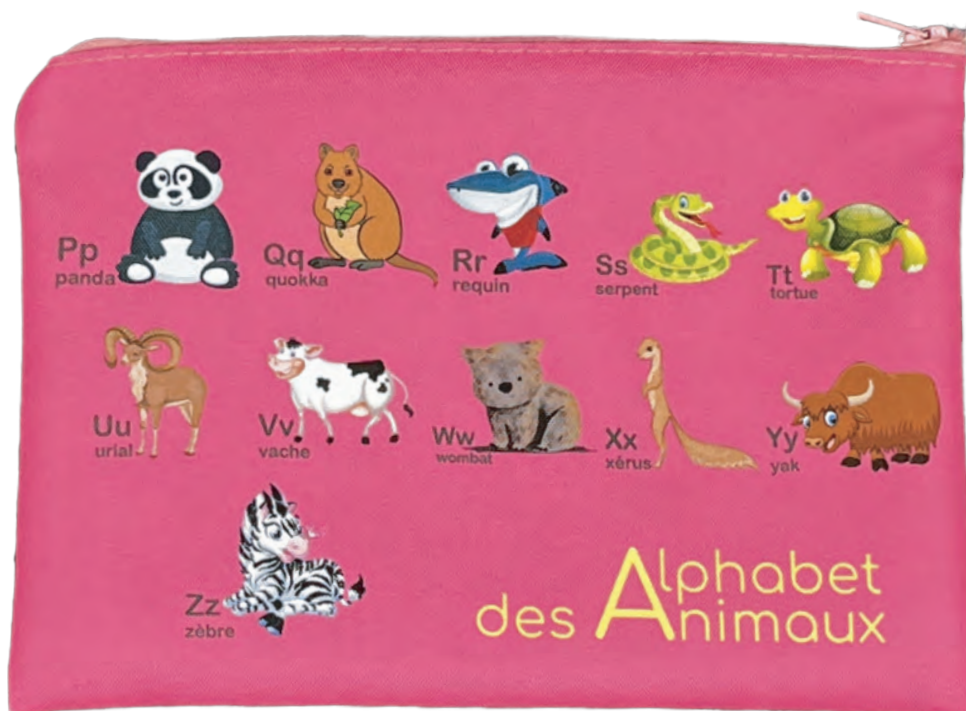

Anses standard noir ou écreu
Sarja coton renforcé 2cm
Couleur au choix dès 300pcs

Sublimez vos designs tout autour du sac et de la poche

POCHETTE BANDOULIÈRE

Taille standard
Poche 20*16cm
Anses 120*2cm

Anses standard noir ou écru
Lacet coton tubulaire 2cm
Couleur au choix dès 250pcs

Doublure intérieure

Fermeture éclair couleur au choix

Hang-Tag inclus

Sublimez vos designs sur toute la pochette

TROUSSE COSMÉTIQUE

Taille standard 24*16*5cm

Fermeture éclair couleur au choix

Doublure intérieure

Hang-Tag inclus

Sublimez vos designs tout autour de la trousse

TROUSSE À CRAYONS

Taille standard
Trousse 22*15cm

Fermeture éclair couleur au choix

Hang-Tag inclus

Sublimez vos designs tout autour de la trousse

SACOCHÉ CONFÉRENCE

Taille standard
Sac 39*30*4cm

Poignée standard noir
Lacet coton tubulaire 2cm
Couleur au choix dès 1 000pcs

Fermeture éclair couleur au choix

Hang-Tag inclus

Sublimez vos designs sur tout le produit