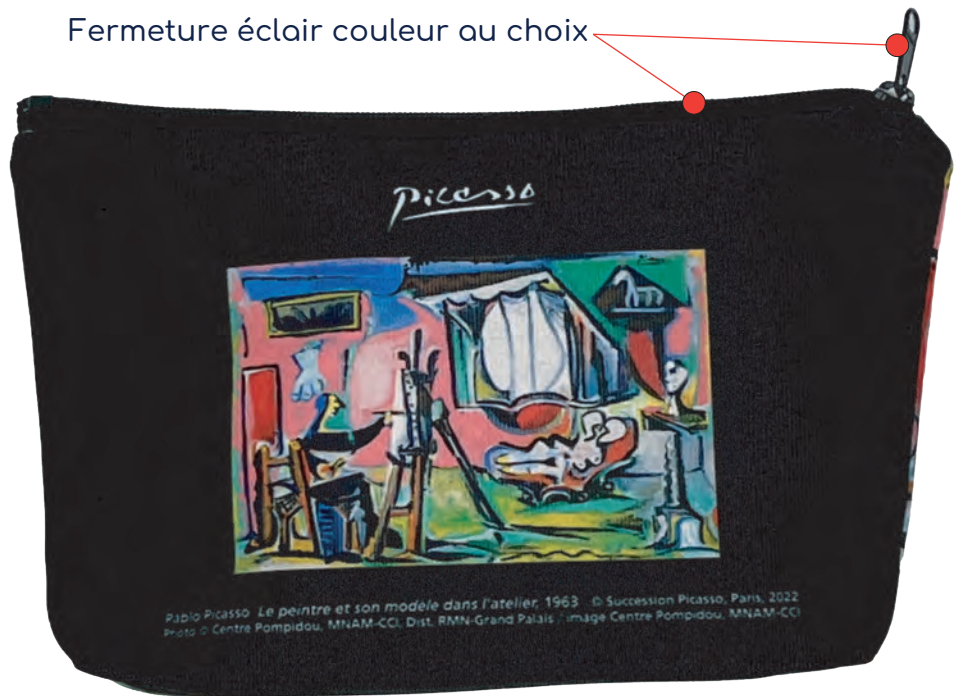

Anses standard noir ou écreu
Sarja coton renforcé 2cm
Couleur au choix dès 300pcs

Sublimez vos designs tout autour du sac et de la poche

POCHETTE BANDOULIÈRE

Taille standard
Poche 20*16cm
Anses 120*2cm

Anses standard noir ou écru
Lacet coton tubulaire 2cm
Couleur au choix dès 250pcs

Doublure intérieure

Fermeture éclair couleur au choix

Hang-Tag inclus

Sublimez vos designs sur toute la pochette

TROUSSE COSMÉTIQUE

Taille standard 24*16*5cm

Fermeture éclair couleur au choix

Doublure intérieure

Hang-Tag inclus

Sublimez vos designs tout autour de la trousse

TROUSSE À CRAYONS

Taille standard
Trousse 22*15cm

Fermeture éclair couleur au choix

Hang-Tag inclus

Sublimez vos designs tout autour de la trousse

SACOCHÉ CONFÉRENCE

Taille standard
Sac 39*30*4cm

Poignée standard noir
Lacet coton tubulaire 2cm
Couleur au choix dès 1 000pcs

Fermeture éclair couleur au choix

Hang-Tag inclus

Sublimez vos designs sur tout le produit