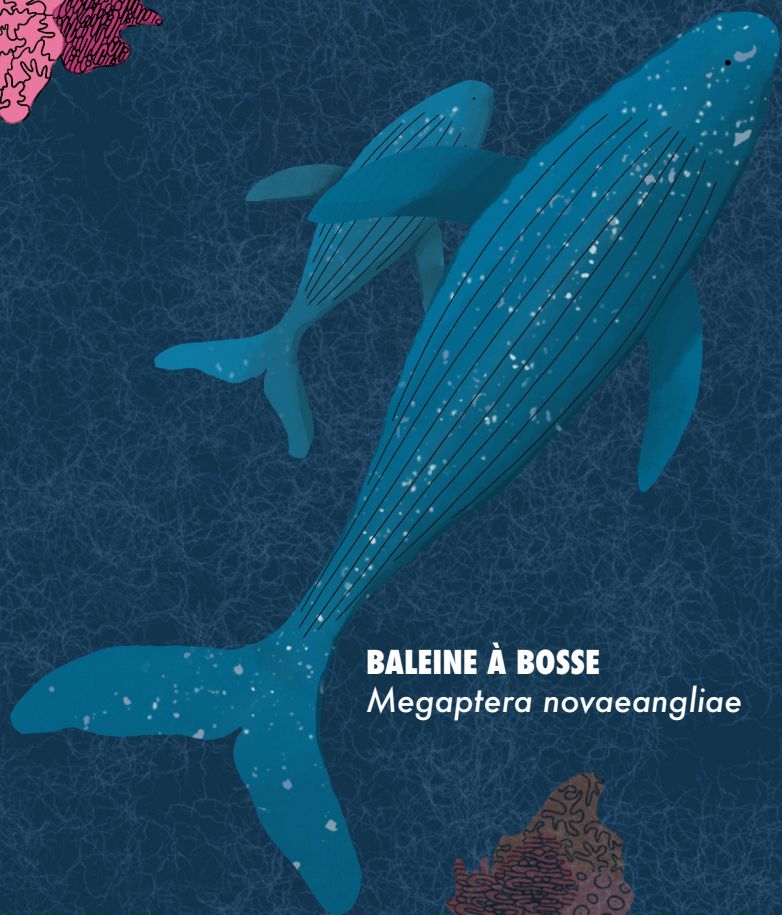

GUÉPIER D'EUROPE
Merops apiaster

FLAMANT ROSE
Phoenicopterus roseus

GRUE COURONÉE
Balearica pavonina

LES MONDES AQUATIQUES

Lily ON THE River

LES MONDES AQUATIQUES

POISSON CLOWN
Amphiprioninae

IDOLE DES MAURE
Zanclus cornutus

BALISTE CLOWN
Balistoide conspicillum

ÉTOILE DE MER ROUGE
Echinaster sepositus

TORTUE CAOUANNE
Caretta caretta

CHIRURGIEN BAYOLLE
Acanthurus coeruleus

CHIRURGIEN BAYOLLE
Acanthurus coeruleus

Lily ON THE RIVER

LES MONDES AQUATIQUES

BALEINE À BOSSE
Megaptera novaeangliae

REQUIN BALEINE
Rhincodon typus

LA BOTANIQUE ET SES INSECTES

Lily ON THE RIVER

LA BOTANIQUE ET SES INSECTES

RAMEAU D'OLIVIER
Olea europaea

BOURRACHE OFFICINALE
Borago officinalis