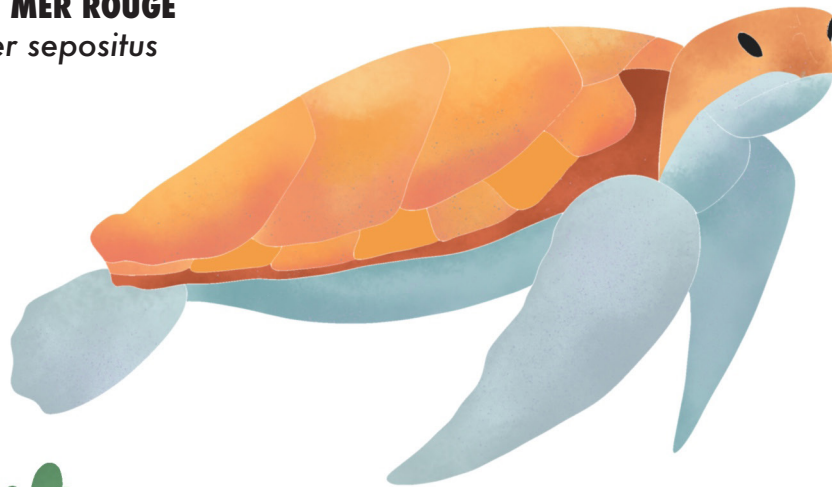

MARTIN PÊCHEUR
Alcedo atthis

MÉRION SUPERBE
Malurus cyaneus

ÉPERVIÈRE BORÉALE
Surnia Ulula

PIC ÉPEICHE
Dendrocopos major

Lily ON THE RIVER

LE RÉPERTOIRE DES OISEAUX

COQUETTE DE DELATTRE
Lophornis delattrei

TOUCAN TOCO
Ramphastidae

GUÉPIER D'EUROPE
Merops apiaster

FLAMANT ROSE
Phoenicopterus roseus

GRUE COURONÉE
Balearica pavonina

LES MONDES AQUATIQUES

Lily ON THE River

LES MONDES AQUATIQUES

POISSON CLOWN
Amphiprioninae

IDOLE DES MAURE
Zanclus cornutus

BALISTE CLOWN
Balistoide conspicillum

ÉTOILE DE MER ROUGE
Echinaster sepositus

TORTUE CAOUANNE
Caretta caretta

CHIRURGIEN BAYOLLE
Acanthurus coeruleus

CHIRURGIEN BAYOLLE
Acanthurus coeruleus

Lily ON THE RIVER