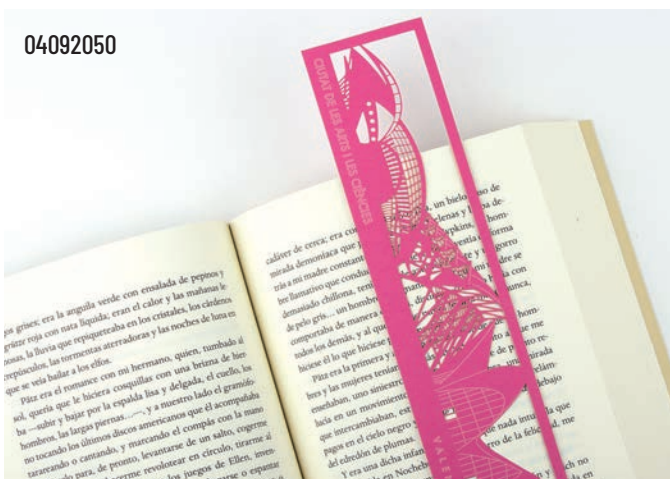

04092050

LASER CUT BOOKMARK | MARQUE-PAGE LASER
Full colour printed laser-cut cardboard bookmark (several plain colours available). Transparent case.
Papier cartonné. Découpé et gravé au laser (couleurs unies au choix). Pochette transparent. 5 x 20 cm.

600u: 2,28€ | 1000u: 1,76€ | 2000u: 1,39€