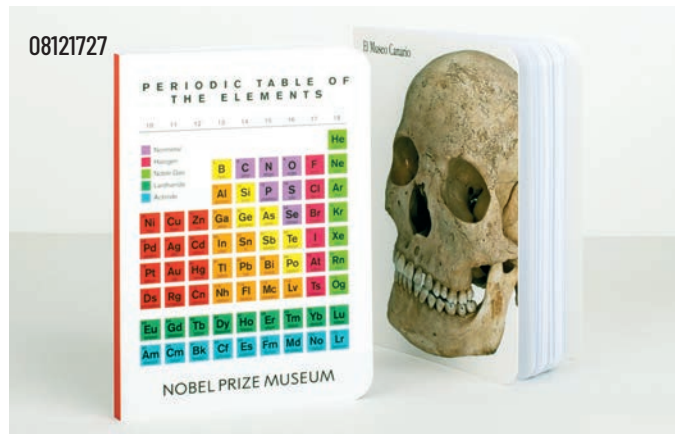

NOTEBOOKS • CARNETS

08121727

“TRAVEL” NOTEBOOK | CARNET “TRAVEL”

Notebook (350g), with full colour printed soft cover, 160 unlined pages.

Carnet (350g). Impression quadrichromie offset sur couverture souple. 160 pages non-lignées.

10,5 x 14,5 cm.

300u: 4,98€ | 600u: 3,65€ | 1000u: 3,09€ | 2000u: 2,87€

08121766