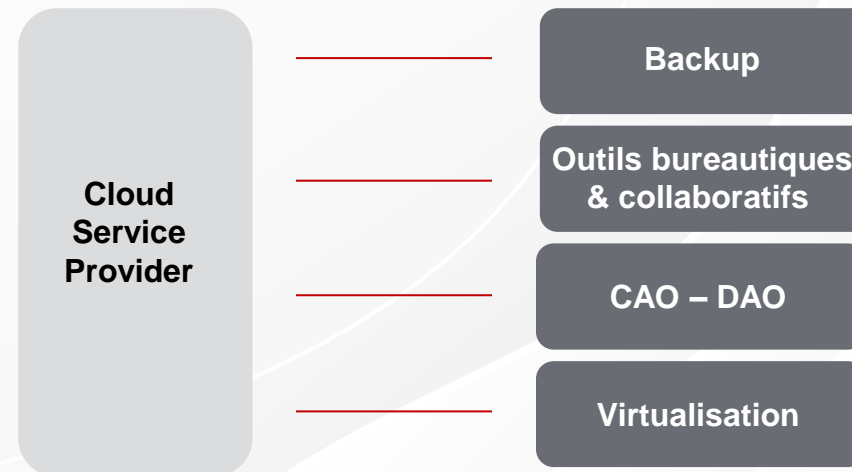

EDR - XDR - MDR

MFA – Gestion MDP

Firewall

Services

Solutions On-Premise

Contactez notre équipe !

# Software

- La flexibilité en appuyant simplement sur un bouton.

Les entreprises ont besoin de **scalabilité et de flexibilité** sur leurs choix de produits software. Bechtle s'adapte aux évolutions du marché en mettant en place une plateforme **Cloud Service Provider**, leur permettant une autonomie.