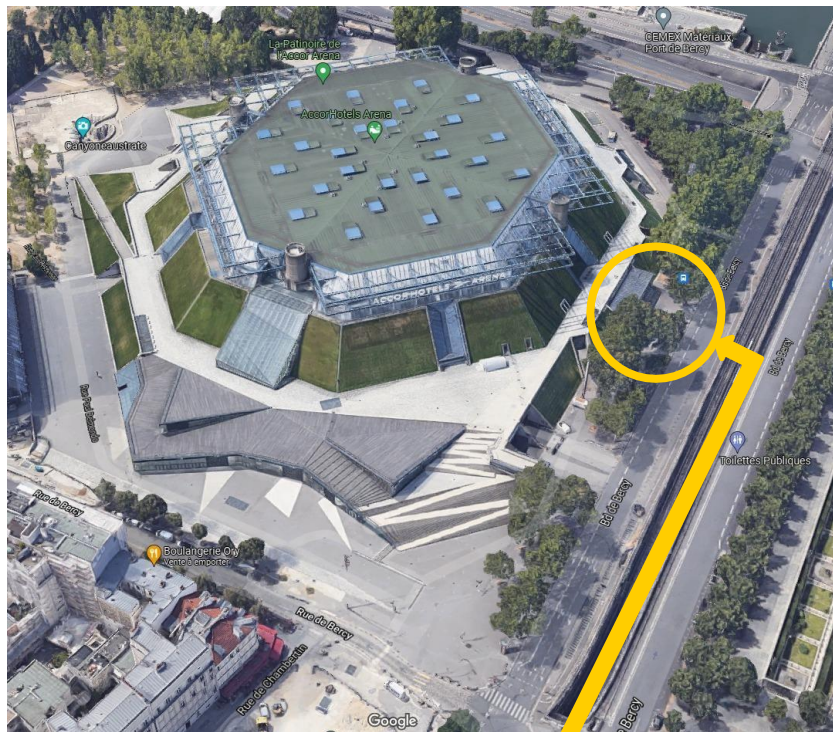

INFOS PRATIQUES

ACCÈS

8 boulevard de Bercy, 75012 Paris
Entrée VIP « Loges & Salons » porte 35-36

INFOS PRATIQUES

VOTRE BADGE

Votre badge vous sera envoyé à plusieurs reprises sur votre boîte mail.

Important: