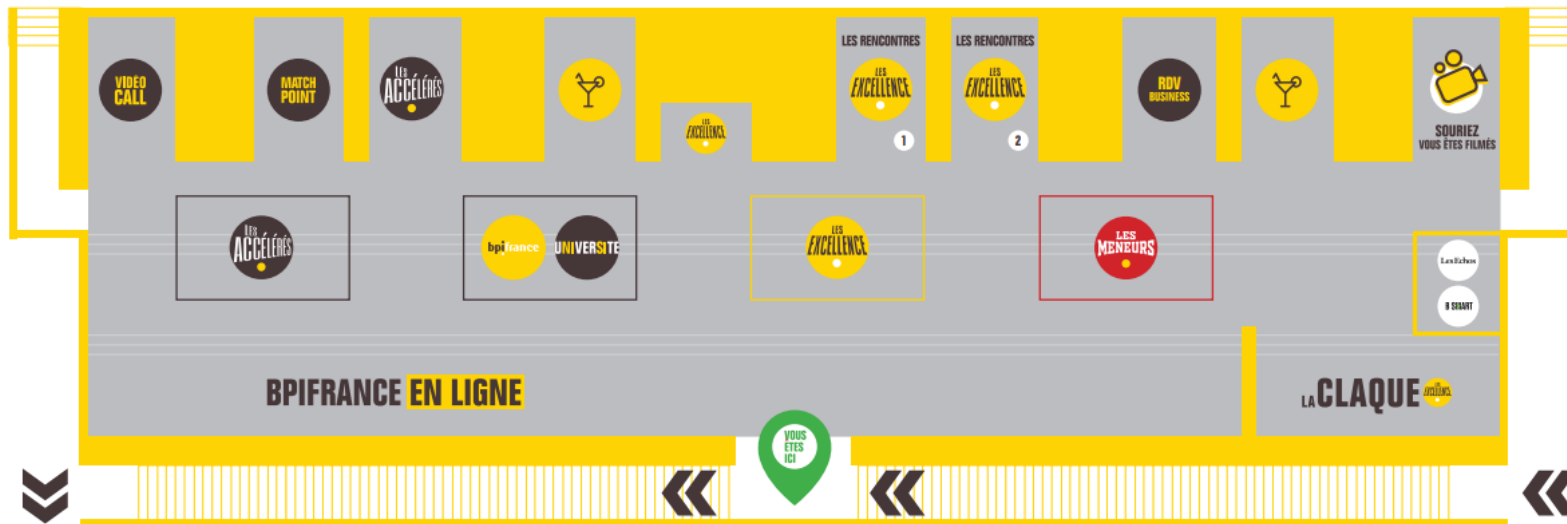

INFOS PRATIQUES

ACCÈS

8 boulevard de Bercy, 75012 Paris
Entrée VIP « Loges & Salons » porte 35-36

INFOS PRATIQUES

VOTRE BADGE

Votre badge vous sera envoyé à plusieurs reprises sur votre boîte mail.

Important:

Bien vérifier que la mention « Les Excellence » OU « Les Accélérés » OU « Les Meneurs » figure sur votre badge, pour pouvoir accéder à la plateforme Excellence.

En cas de problème merci de contacter leo.hocde@bpifrance.fr

PLAN Plateforme Excellence

SORTIE

ENTRÉE
DEPUIS

SORTIE

ENTRÉE
DEPUIS

bpi france

bpifrance

LA PLATEFORME

LES EXCELLENCE

Votre programme

8h

–

18h

LA CLAQUE

—
TABLES RONDES
THÉMATIQUES

11h00