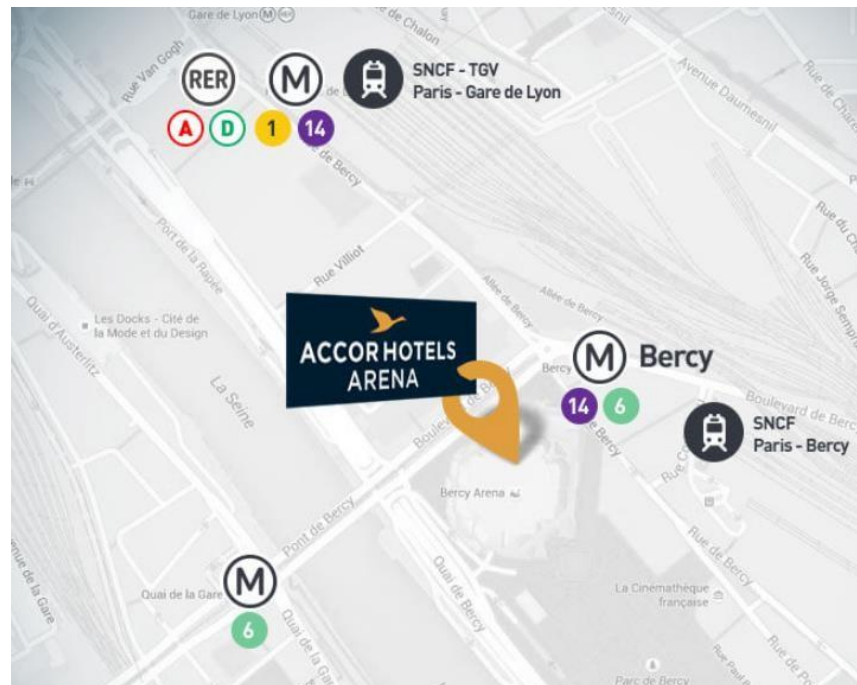

bpifrance

VOTRE VENUE

À BIG 2022

Jeudi 6 octobre

INFOS PRATIQUES

LIEU & HORAIRES

Accor Arena

07h00 – 19h00

INFOS PRATIQUES

ACCÈS

8 boulevard de Bercy, 75012 Paris
Entrée VIP « Loges & Salons » porte 35-36

INFOS PRATIQUES

VOTRE BADGE

Votre badge vous sera envoyé à plusieurs reprises sur votre boîte mail.

Important: