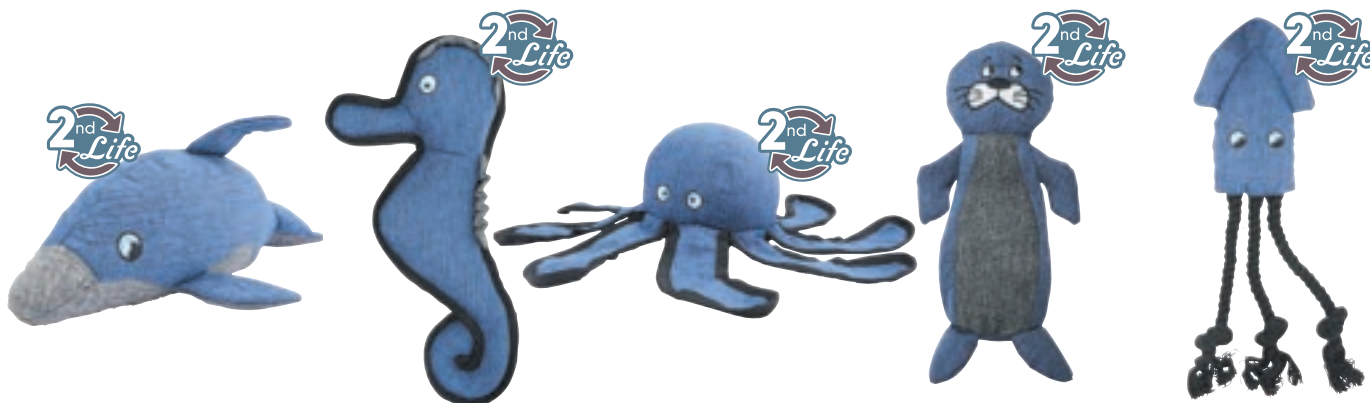

**GORILLE STRONG
STRONG GORILLA**

SPCB/Inner : 3 PCB/Outer : 48

3 166780 064704 >

**LION STRONG
STRONG LION**

SPCB/Inner : 3 PCB/Outer : 48

3 166780 064711 >

2ND LIFE :

ARTICLES EN MATIÈRES RECYCLÉES / FABRIC TOYS FROM RECYCLED MATERIALS