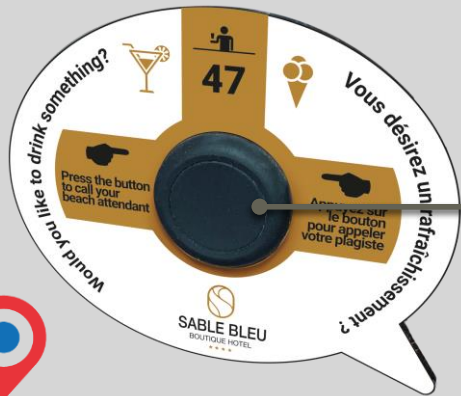

sonnette d'appel client 

fonction
interphonie

smartphone
réceptionniste 

FABRIQUÉ
EN FRANCE

 concierge room

vos services

chargeur
induction
rapide

vos services

lampe de chevet LED sans fil

chargeur induction rapide

chargeur USB 3.0

 concierge chef

sonnette d'appel chef 

montre serveur 

sonnette d'appel chef

« Il n'a plus de plat du jour »

montre serveur

FABRIQUÉ EN FRANCE

 concierge menu

votre carte

numéro
table

votre logo

 concierge chill

bouton d'appel client 
(installation sur pied de parasol ou table)

montre serveur 

 concierge service+

côté client

côté hôtelier

votre logo & photo

votre room-service

vos services

accessible par
flash code