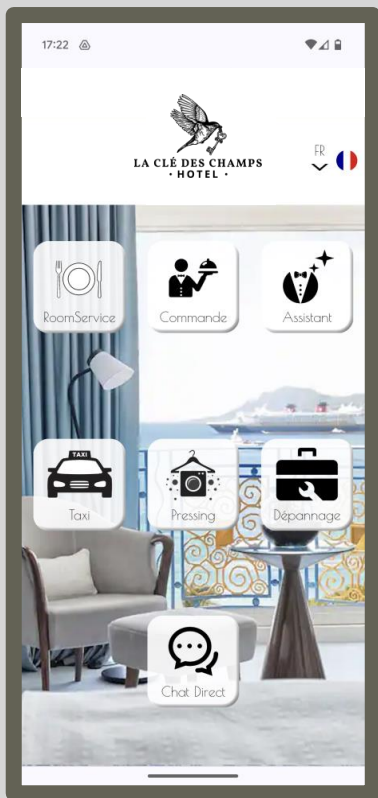

« Vous n'aurez jamais deux fois l'occasion de
faire une première bonne impression »
- Coco Chanel -

 concierge réception

message d'accueil

(programmable selon l'horaire)

« Bonjour et bienvenue,
veuillez patienter un
membre de notre équipe va
intervenir. »

sonnette d'appel client 

fonction
interphonie

smartphone
réceptionniste 

FABRIQUÉ
EN FRANCE

 concierge room

vos services

chargeur
induction
rapide

vos services

lampe de chevet LED sans fil

chargeur induction rapide

chargeur USB 3.0

 concierge chef

sonnette d'appel chef 

montre serveur 

sonnette d'appel chef

« Il n'a plus de plat du jour »

montre serveur

FABRIQUÉ EN FRANCE

 concierge menu

votre carte

numéro
table

votre logo

 concierge chill

bouton d'appel client 
(installation sur pied de parasol ou table)