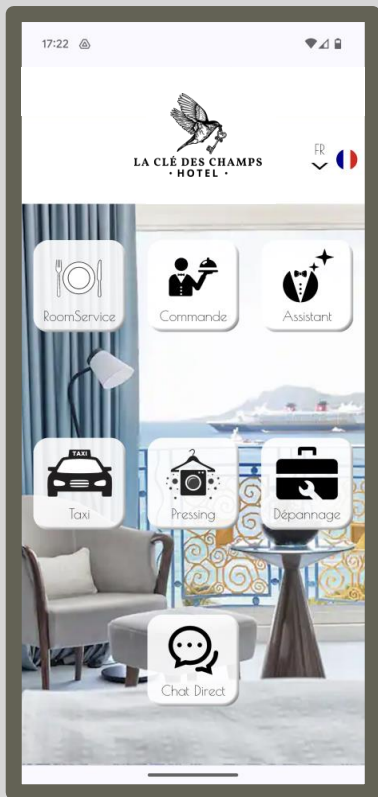

« Vous n'aurez jamais deux fois l'occasion de
faire une première bonne impression »
- Coco Chanel -

 concierge réception

message d'accueil

(programmable selon l'horaire)

« Bonjour et bienvenue,
veuillez patienter un
membre de notre équipe va
intervenir. »

sonnette d'appel client 

fonction
interphonie

smartphone
réceptionniste 

FABRIQUÉ
EN FRANCE

 concierge room

vos services

chargeur
induction
rapide

vos services

lampe de chevet LED sans fil

chargeur induction rapide

chargeur USB 3.0

 concierge chef

sonnette d'appel chef 

montre serveur 

sonnette d'appel chef

« Il n'a plus de plat du jour »

montre serveur

FABRIQUÉ EN FRANCE

 concierge menu

votre carte

numéro
table

votre logo

 concierge chill

bouton d'appel client 
(installation sur pied de parasol ou table)