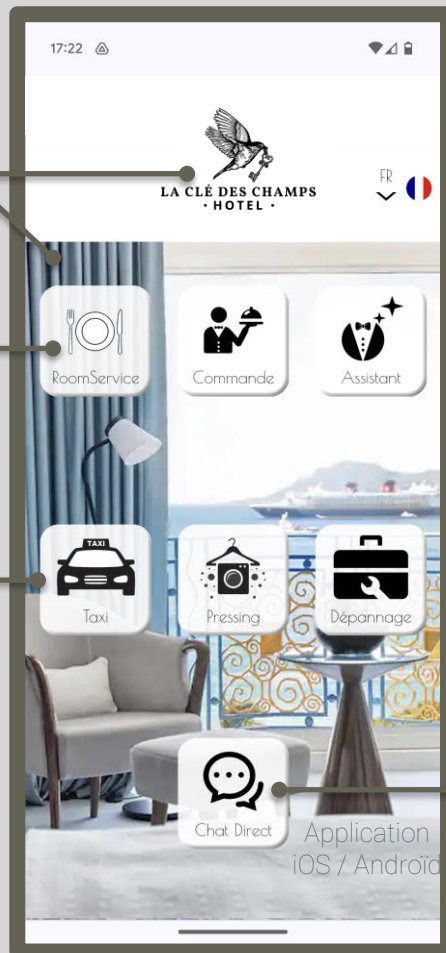

côté client

côté hôtelier

votre logo & photo

votre room-service

vos services

accessible par
flash code

concierge service+

application
iOS / Android