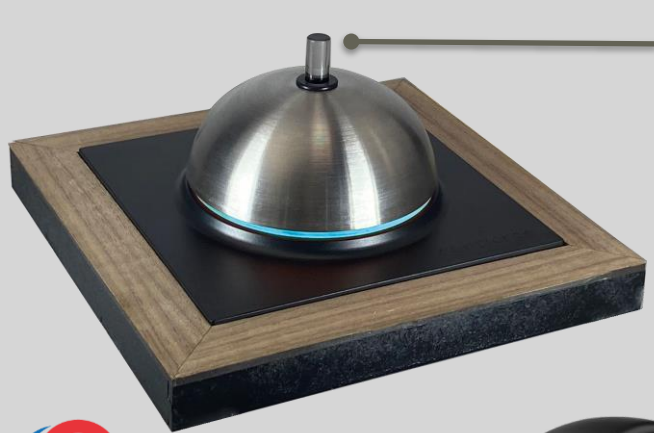

lampe de chevet LED sans fil

chargeur induction rapide

chargeur USB 3.0

 concierge chef

sonnette d'appel chef 

montre serveur 

sonnette d'appel chef

« Il n'a plus de plat du jour »

montre serveur

FABRIQUÉ EN FRANCE

 concierge menu

votre carte

numéro
table

votre logo

 concierge chill

bouton d'appel client 
(installation sur pied de parasol ou table)