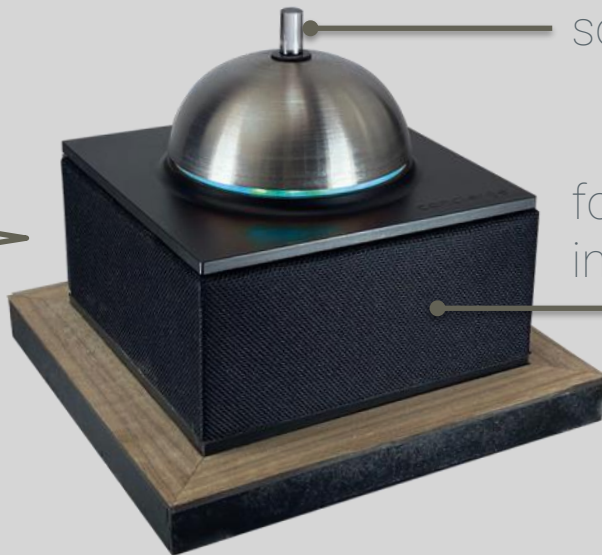

sonnette d'appel client 

fonction
interphonie

smartphone
réceptionniste 

FABRIQUÉ
EN FRANCE

 concierge room

vos services

chargeur
induction
rapide

vos services

lampe de chevet LED sans fil

chargeur induction rapide

chargeur USB 3.0

 concierge chef

sonnette d'appel chef 

montre serveur 

sonnette d'appel chef

« Il n'a plus de plat du jour »