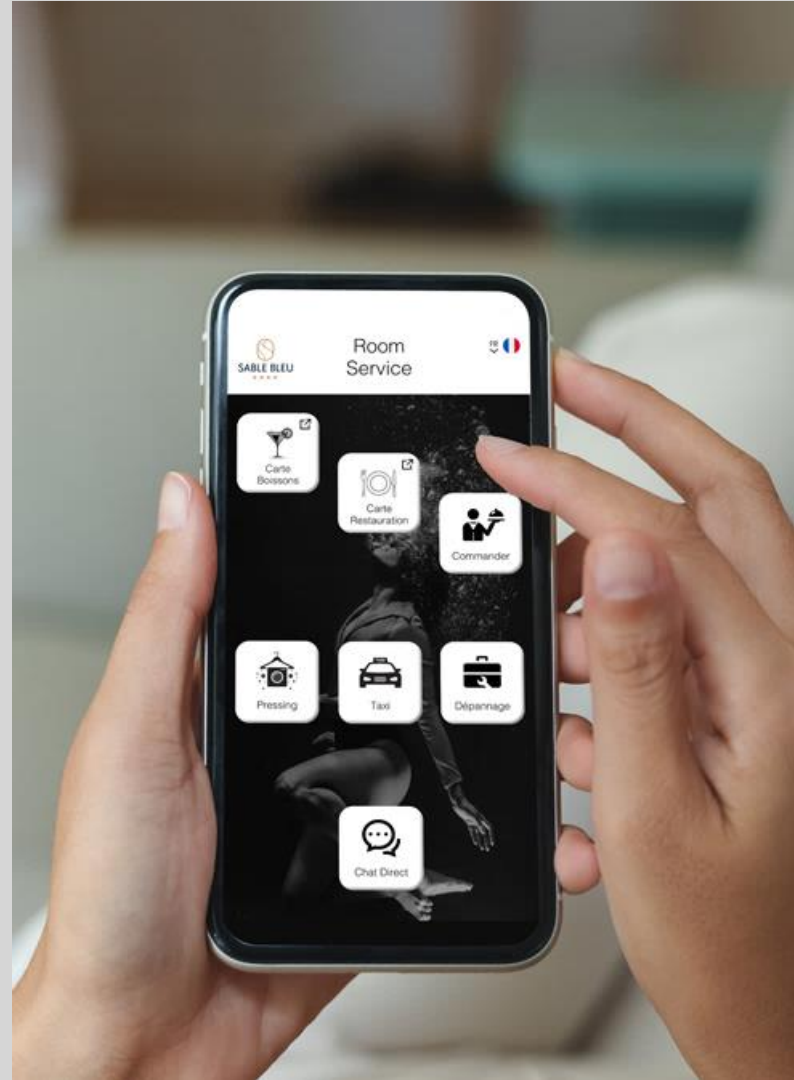

lampe de chevet LED sans fil

chargeur induction rapide

chargeur USB 3.0

 concierge chef

sonnette d'appel chef 

montre serveur 

sonnette d'appel chef

« Il n'a plus de plat du jour »

montre serveur

FABRIQUÉ EN FRANCE

 concierge menu

votre carte

numéro
table

votre logo

 concierge chill

bouton d'appel client 
(installation sur pied de parasol ou table)

montre serveur 

 concierge service+

côté client

côté hôtelier

votre logo & photo

votre room-service

vos services

accessible par
flash code