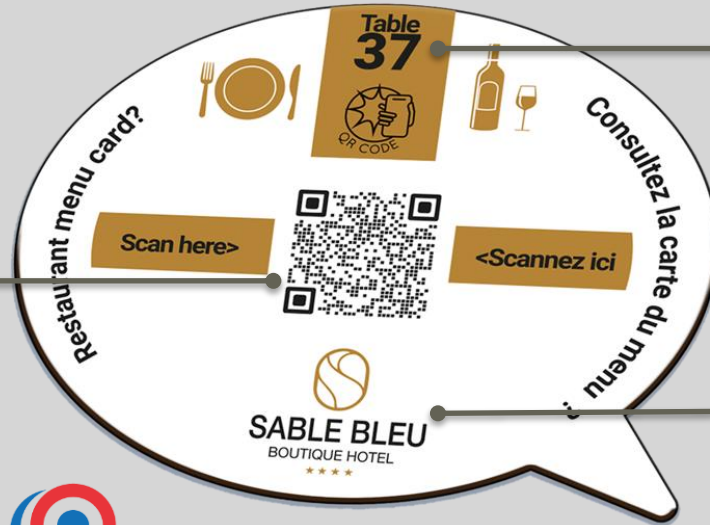

montre serveur

FABRIQUÉ EN FRANCE

 concierge menu

votre carte

numéro
table

votre logo

 concierge chill

bouton d'appel client 
(installation sur pied de parasol ou table)

montre serveur 

 concierge service+

côté client

côté hôtelier

votre logo & photo

votre room-service

vos services

accessible par
flash code