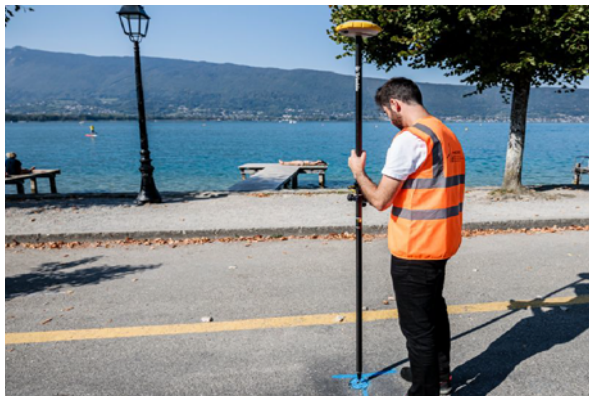

D3E
G E O S P A T I A L

Apportez de la précision dans vos outils de mobilité Esri !

Offre spéciale - Participants Esri
10% de remise sur un pack complet
(récepteurs GNSS + terminal de saisie)
Code promo : OP22-ESRI

A chaque besoin, son récepteur GNSS

Trimble R4S

Performance & durabilité
Précision 30cm à 1cm

Trimble Catalyst

Précision à la demande
Évolutive 60cm à 1cm

Définissons ensemble le récepteur adapté à vos besoins
> **Contactez-nous**