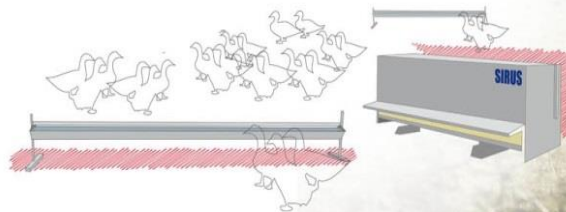

Les + PRODUIT :

- ✓ Forme cubique pour assurer une très bonne stabilité du silo et un volume plus important
- ✓ Remplissage par vis
- ✓ Système d'ouverture du couvercle par drisse commandée du sol pour assurer un vrai confort pour l'utilisateur
- ✓ Echelle et crinoline normalisée
- ✓ Visuel polycarbonate pour un regard immédiat du niveau d'aliment dans le silo
- ✓ Ventilation sur toit
- ✓ Trappe de condamnation

Pièce inclinable de 15° à 60°

Boitard galvanisé avec visuel polycarbonate

Trappe de service avec sortie déportée avec rehausse des pieds

Kit goulotte annexe

Vis de transfert (Rigide ou souple)

Autres options possibles
Nous consulter

Pièce inclinable de 15° à 60°

Boîtard galvanisé avec visuel polycarbonate

Trappe de service avec sortie déportée avec rehausse des pieds

Kit goulotte annexe

Vis de transfert (Rigide ou souple)

Autres options possibles
Nous consulter

Les **SILOS GALVA**
remplissage par godet

Les **TRÉMIES**
sur mesure

MATÉRIEL AVICOLE
Abreuvoirs, Mangeoires

Les **SILOS**
Ronds & Cubiques

Stocker et distribuer en toute simplicité

CACHET DISTRIBUTEUR

SIRUS SAS