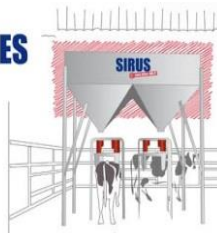

SILO CUBIQUE REMPLISSAGE VIS PACK - BICONE

Caractéristique technique	SC22	SC16	SC12
Type de silo	Remplissage par VIS		
Nombre de cône	2 cônes (Droit-gauche)		
Nombre d'aliment	2 aliments		
Volume (m ³)	21.92	16.50	12.00
Capacité à densité à 0.65 (Tonnes)	14.25	10.72	7.80
Hauteur silo pour remplissage (m)	6.10	5.20	4.20
Dimensions (Larg. x prof.)	3.00 m x 1.50 m		
Cuve	Forme Cubique - Tôle GALVA en 15/10ème - Boulonnée et jointée		
Type de sortie	Sorties axiales à 0.80 m sur trappe guillotine ou sur boîtard		
Ouverture du couvercle	Par drisse depuis le sol		
Visuel de niveau (300 x 120)	8		
Pied	4 pieds galvanisés à chaud avec croisillons		
Echelle et crinoline normalisée	Oui de série		

Equipement de série :

Réhausse de couvercle avec masselotte de verrouillage

Ventilation de toit

Echelle et crinoline

Visuel de niveau

Option possible :

Trappe de service

Pièce orientable à 360°

Pièce inclinable de 15° à 60°

Boîtard galvanisé avec visuel polycarbonate

Trappe de service avec sortie déportée avec rehausse des pieds

Kit goulotte annexe

Vis de transfert (Rigide ou souple)

Autres options possibles
Nous consulter

Les **SILOS GALVA**
remplissage par godet

Les **TRÉMIES**
sur mesure

MATÉRIEL AVICOLE
Abreuvoirs, Mangeoires

Les **SILOS**
Ronds & Cubiques

Stocker et distribuer en toute simplicité

CACHET DISTRIBUTEUR

SIRUS SAS