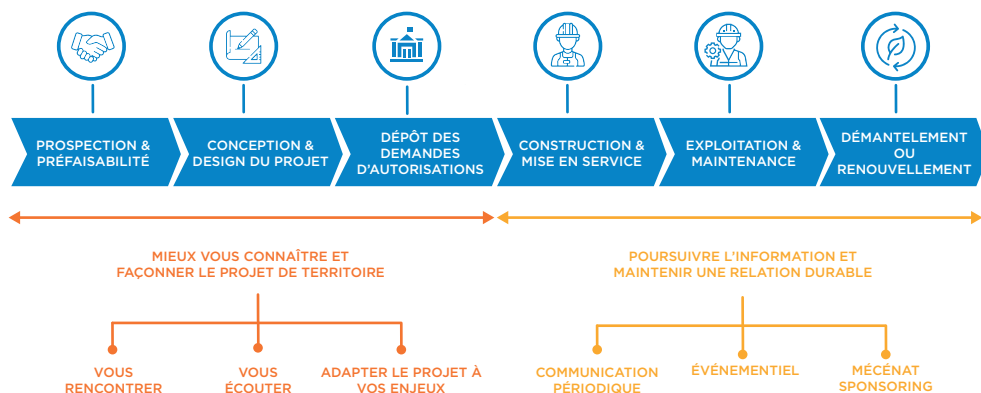

de sites de production
d'énergie renouvelable

Éolien

Solaire

Stockage

Notre approche favorise la co-construction et le long terme

-  Prise en compte des besoins et des suggestions exprimés par le territoire grâce à un processus de consultation, d'information et de suivis rigoureux
-  Avec vous de A à Z grâce à une présence soutenue sur le terrain pendant tout le cycle de vie de l'installation
-  Boralex est propriétaire majoritaire de ses sites de production et la maintenance est réalisée par ses équipes
-  Boralex s'ouvre au financement et à l'investissement participatif, et propose des solutions adaptées au territoire. Parlez-en à votre chef de projet !