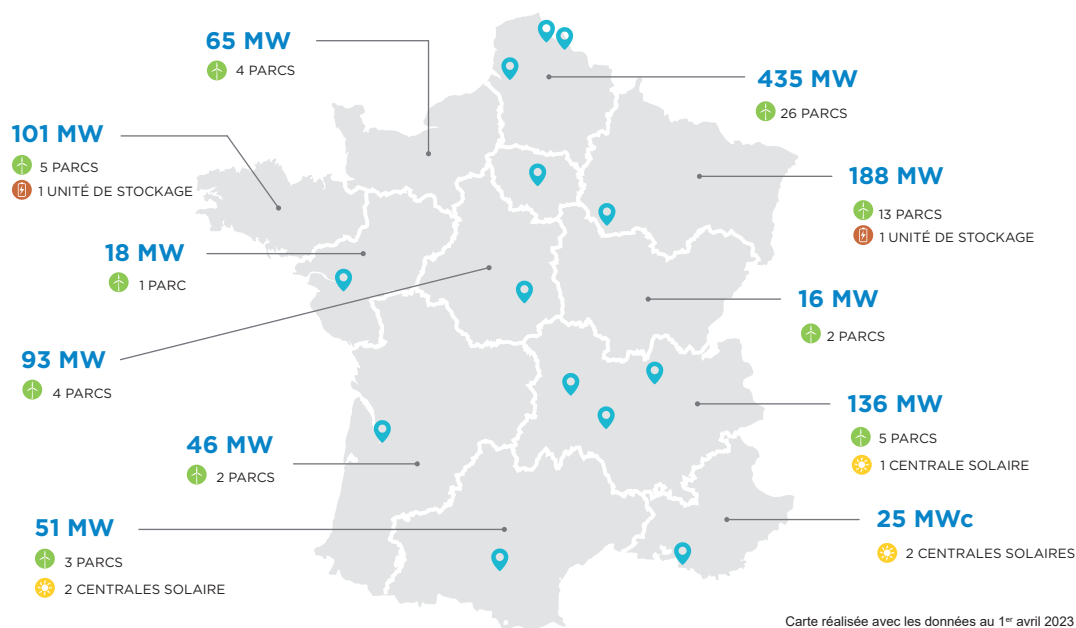

de sites de production
d'énergie renouvelable

Éolien

Solaire

Stockage

Notre approche favorise la co-construction et le long terme

-  Prise en compte des besoins et des suggestions exprimés par le territoire grâce à un processus de consultation, d'information et de suivis rigoureux
-  Avec vous de A à Z grâce à une présence soutenue sur le terrain pendant tout le cycle de vie de l'installation
-  Boralex est propriétaire majoritaire de ses sites de production et la maintenance est réalisée par ses équipes
-  Boralex s'ouvre au financement et à l'investissement participatif, et propose des solutions adaptées au territoire. Parlez-en à votre chef de projet !

Liste des agences : Blendecques (62), Lille (59), Abbeville (80), Paris (75), Haute-Goulaine (44), Ménétréols-sous-Vatan (36), Verrières (10), Cournon d'Auvergne (603), Lyon (69), Chaspuzac (43), Marseille (13), Avignonet-Lauragais (31) et Bordeaux (33)

1,2 GW
en exploitation

plus de **70** sites
en exploitation

+290
collaborateurs

13 agences
au coeur des territoires

~113 000 tonnes de CO₂
évités par an*

+1 million
habitants alimentés par an*

*Données au 1er janvier 2023