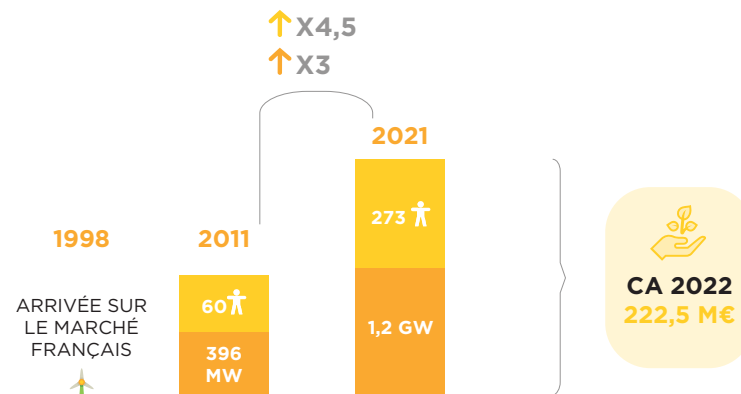

**DEPUIS 20 ANS,
BORALEX INVESTIT DANS
LE DÉVELOPPEMENT DES
ÉNERGIES RENOUVELABLES
EN FRANCE**