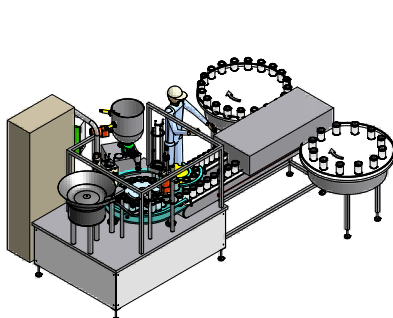

CONCEPTEUR - CONSTRUCTEUR

Matériels

Thermoscellage

Matériel de Labo

THERMOSCELLEUSE
 MANUELLE - TM400 - 30

THERMOSCELLEUSE
 SEMI AUTOMATIQUE
 JOVII - 30

Dépilage

Pot, Barquette, Cartonnette

DEPILEUR MOTORISÉ DE FOND
 Carton, Plastique
 Depil'Motor 4800

DEPILEUR MOTORISÉ
 BARQUETTE
 Depil'Motor 2700

Dosage

Liquide à Pâteux

DOSEUSE SEMI AUTO
 COMBIDOS 102T

UNITE DOSAGE 103T
 6 têtes

UNITE DOSAGE 103T
 2 têtes + étoile entraînement

Conditionnement

Rotatif et Linéaire

CONDIT 1800T POT VERRE

CONDIT 1800T POT PLASTIQUE

CONDIT BT 1200
 BOUTEILLE PLASTIQUE

CONVOYEUR TABLE CROISEE
 DOSAGE SUR PLAQUES

CONVOYEUR 2 PISTES
 POT ET VERRINE

CONDIT 4000T POT PLASTIQUE