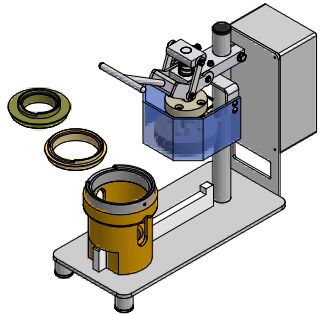

CONCEPTEUR - CONSTRUCTEUR

Matériels

Thermoscellage

Matériel de Labo

THERMOSCELLEUSE
 MANUELLE - TM400 - 30

THERMOSCELLEUSE
 SEMI AUTOMATIQUE
 JOVII - 30

Dépilage

Pot, Barquette, Cartonnette

DEPILEUR MOTORISÉ DE FOND
 Carton, Plastique
 Depil'Motor 4800

DEPILEUR MOTORISÉ
 BARQUETTE
 Depil'Motor 2700

Dosage

Liquide à Pâteux

DOSEUSE SEMI AUTO
 COMBIDOS 102T

UNITE DOSAGE 103T
 6 têtes

UNITE DOSAGE 103T
 2 têtes + étoile entraînement

Conditionnement

Rotatif et Linéaire

CONDIT 1800T POT VERRE

CONDIT 1800T POT PLASTIQUE

CONDIT BT 1200
 BOUTEILLE PLASTIQUE

CONVOYEUR TABLE CROISEE
 DOSAGE SUR PLAQUES

CONVOYEUR 2 PISTES
 POT ET VERRINE

CONDIT 4000T POT PLASTIQUE