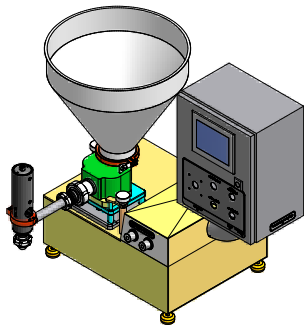

CONCEPTEUR - CONSTRUCTEUR

Matériels

Thermoscellage

Matériel de Labo

THERMOSCELLEUSE
 MANUELLE - TM400 - 30

THERMOSCELLEUSE
 SEMI AUTOMATIQUE
 JOVII - 30

Dépilage

Pot, Barquette, Cartonnette

DEPILEUR MOTORISÉ DE FOND
 Carton, Plastique
 Depil'Motor 4800

DEPILEUR MOTORISÉ
 BARQUETTE
 Depil'Motor 2700

Dosage

Liquide à Pâteux

DOSEUSE SEMI AUTO
 COMBIDOS 102T

UNITE DOSAGE 103T
 6 têtes

UNITE DOSAGE 103T
 2 têtes + étoile entraînement

Conditionnement

Rotatif et Linéaire

CONDIT 1800T POT VERRE

CONDIT 1800T POT PLASTIQUE

CONDIT BT 1200
 BOUTEILLE PLASTIQUE

CONVOYEUR TABLE CROISEE
 DOSAGE SUR PLAQUES

CONVOYEUR 2 PISTES
 POT ET VERRINE

CONDIT 4000T POT PLASTIQUE