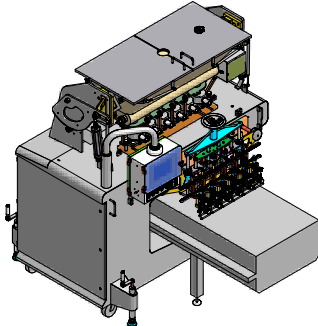

CONCEPTEUR - CONSTRUCTEUR

Matériels

Thermoscellage

Matériel de Labo

THERMOSCELLEUSE
 MANUELLE - TM400 - 30

THERMOSCELLEUSE
 SEMI AUTOMATIQUE
 JOVII - 30

Dépilage

Pot, Barquette, Cartonnette

DEPILEUR MOTORISÉ DE FOND
 Carton, Plastique
 Depil'Motor 4800

DEPILEUR MOTORISÉ
 BARQUETTE
 Depil'Motor 2700

Dosage

Liquide à Pâteux

DOSEUSE SEMI AUTO
 COMBIDOS 102T

UNITE DOSAGE 103T
 6 têtes

UNITE DOSAGE 103T
 2 têtes + étoile entraînement

Conditionnement

Rotatif et Linéaire

CONDIT 1800T POT VERRE

CONDIT 1800T POT PLASTIQUE

CONDIT BT 1200
 BOUTEILLE PLASTIQUE

CONVOYEUR TABLE CROISEE
 DOSAGE SUR PLAQUES

CONVOYEUR 2 PISTES
 POT ET VERRINE

CONDIT 4000T POT PLASTIQUE