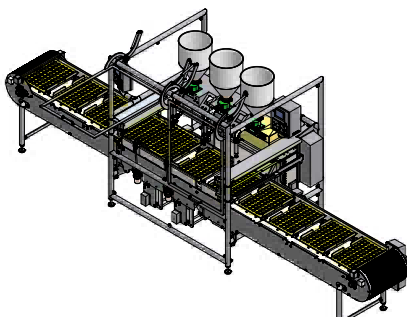

CONCEPTEUR - CONSTRUCTEUR

Matériels

Thermoscellage

Matériel de Labo

THERMOSCELLEUSE
 MANUELLE - TM400 - 30

THERMOSCELLEUSE
 SEMI AUTOMATIQUE
 JOVII - 30

Dépilage

Pot, Barquette, Cartonnette

DEPILEUR MOTORISÉ DE FOND
 Carton, Plastique
 Depil'Motor 4800

DEPILEUR MOTORISÉ
 BARQUETTE
 Depil'Motor 2700

Dosage

Liquide à Pâteux

DOSEUSE SEMI AUTO
 COMBIDOS 102T

UNITE DOSAGE 103T
 6 têtes

UNITE DOSAGE 103T
 2 têtes + étoile entraînement

Conditionnement

Rotatif et Linéaire

CONDIT 1800T POT VERRE

CONDIT 1800T POT PLASTIQUE

CONDIT BT 1200
 BOUTEILLE PLASTIQUE

CONVOYEUR TABLE CROISEE
 DOSAGE SUR PLAQUES

CONVOYEUR 2 PISTES
 POT ET VERRINE

CONDIT 4000T POT PLASTIQUE