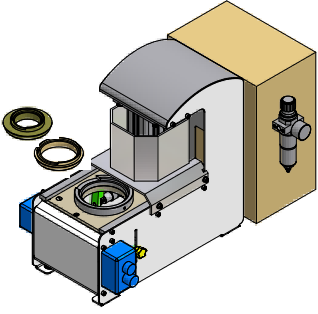

CONCEPTEUR - CONSTRUCTEUR

Matériels

Thermoscellage

Matériel de Labo

THERMOSCELLEUSE
 MANUELLE - TM400 - 30

THERMOSCELLEUSE
 SEMI AUTOMATIQUE
 JOVII - 30

Dépilage

Pot, Barquette, Cartonnette

DEPILEUR MOTORISÉ DE FOND
 Carton, Plastique
 Depil'Motor 4800

DEPILEUR MOTORISÉ
 BARQUETTE
 Depil'Motor 2700

Dosage

Liquide à Pâteux

DOSEUSE SEMI AUTO
 COMBIDOS 102T

UNITE DOSAGE 103T
 6 têtes

UNITE DOSAGE 103T
 2 têtes + étoile entraînement

Conditionnement

Rotatif et Linéaire

CONDIT 1800T POT VERRE

CONDIT 1800T POT PLASTIQUE

CONDIT BT 1200
 BOUTEILLE PLASTIQUE

CONVOYEUR TABLE CROISEE
 DOSAGE SUR PLAQUES

CONVOYEUR 2 PISTES
 POT ET VERRINE

CONDIT 4000T POT PLASTIQUE