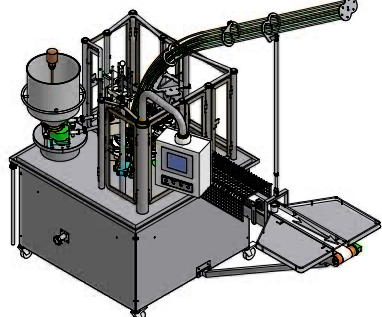

CONCEPTEUR - CONSTRUCTEUR

Matériels

Thermoscellage

Matériel de Labo

THERMOSCELLEUSE
 MANUELLE - TM400 - 30

THERMOSCELLEUSE
 SEMI AUTOMATIQUE
 JOVII - 30

Dépilage

Pot, Barquette, Cartonnette

DEPILEUR MOTORISÉ DE FOND
 Carton, Plastique
 Depil'Motor 4800

DEPILEUR MOTORISÉ
 BARQUETTE
 Depil'Motor 2700

Dosage

Liquide à Pâteux

DOSEUSE SEMI AUTO
 COMBIDOS 102T

UNITE DOSAGE 103T
 6 têtes

UNITE DOSAGE 103T
 2 têtes + étoile entraînement

Conditionnement

Rotatif et Linéaire

CONDIT 1800T POT VERRE

CONDIT 1800T POT PLASTIQUE

CONDIT BT 1200
 BOUTEILLE PLASTIQUE

CONVOYEUR TABLE CROISEE
 DOSAGE SUR PLAQUES

CONVOYEUR 2 PISTES
 POT ET VERRINE

CONDIT 4000T POT PLASTIQUE