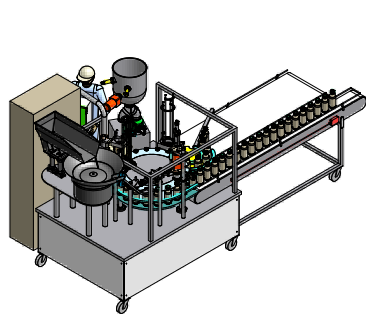

CONCEPTEUR - CONSTRUCTEUR

Matériels

Thermoscellage

Matériel de Labo

THERMOSCELLEUSE
 MANUELLE - TM400 - 30

THERMOSCELLEUSE
 SEMI AUTOMATIQUE
 JOVII - 30

Dépilage

Pot, Barquette, Cartonnette

DEPILEUR MOTORISÉ DE FOND
 Carton, Plastique
 Depil'Motor 4800

DEPILEUR MOTORISÉ
 BARQUETTE
 Depil'Motor 2700

Dosage

Liquide à Pâteux

DOSEUSE SEMI AUTO
 COMBIDOS 102T

UNITE DOSAGE 103T
 6 têtes

UNITE DOSAGE 103T
 2 têtes + étoile entraînement

Conditionnement

Rotatif et Linéaire

CONDIT 1800T POT VERRE

CONDIT 1800T POT PLASTIQUE

CONDIT BT 1200
 BOUTEILLE PLASTIQUE

CONVOYEUR TABLE CROISEE
 DOSAGE SUR PLAQUES

CONVOYEUR 2 PISTES
 POT ET VERRINE

CONDIT 4000T POT PLASTIQUE