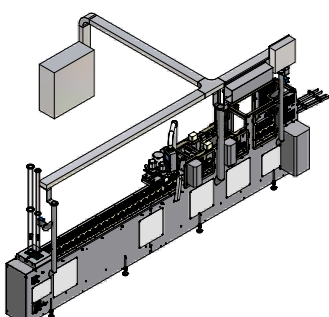

DEPILEUR MOTORISÉ DE FOND
 Carton, Plastique
 Depil'Motor 4800

DEPILEUR MOTORISÉ
 BARQUETTE
 Depil'Motor 2700

Dosage

Liquide à Pâteux

DOSEUSE SEMI AUTO
 COMBIDOS 102T

UNITE DOSAGE 103T
 6 têtes

UNITE DOSAGE 103T
 2 têtes + étoile entraînement

Conditionnement

Rotatif et Linéaire

CONDIT 1800T POT VERRE

CONDIT 1800T POT PLASTIQUE

CONDIT BT 1200
 BOUTEILLE PLASTIQUE

CONVOYEUR TABLE CROISEE
 DOSAGE SUR PLAQUES

CONVOYEUR 2 PISTES
 POT ET VERRINE

CONDIT 4000T POT PLASTIQUE