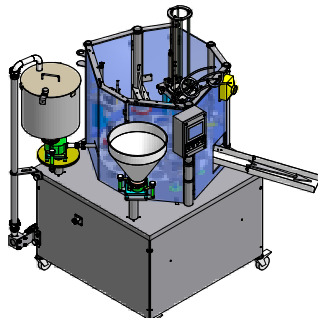

CONCEPTEUR - CONSTRUCTEUR

Matériels

Thermoscellage

Matériel de Labo

THERMOSCELLEUSE
 MANUELLE - TM400 - 30

THERMOSCELLEUSE
 SEMI AUTOMATIQUE
 JOVII - 30

Dépilage

Pot, Barquette, Cartonnette

DEPILEUR MOTORISÉ DE FOND
 Carton, Plastique
 Depil'Motor 4800

DEPILEUR MOTORISÉ
 BARQUETTE
 Depil'Motor 2700

Dosage

Liquide à Pâteux

DOSEUSE SEMI AUTO
 COMBIDOS 102T

UNITE DOSAGE 103T
 6 têtes

UNITE DOSAGE 103T
 2 têtes + étoile entraînement

Conditionnement

Rotatif et Linéaire

CONDIT 1800T POT VERRE

CONDIT 1800T POT PLASTIQUE

CONDIT BT 1200
 BOUTEILLE PLASTIQUE

CONVOYEUR TABLE CROISEE
 DOSAGE SUR PLAQUES

CONVOYEUR 2 PISTES
 POT ET VERRINE

CONDIT 4000T POT PLASTIQUE