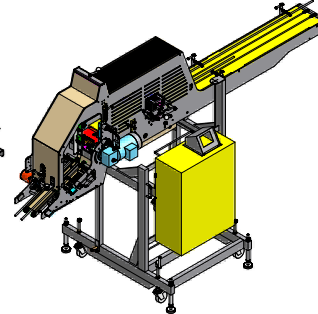

CONCEPTEUR - CONSTRUCTEUR

Matériels

Thermoscellage

Matériel de Labo

THERMOSCELLEUSE
 MANUELLE - TM400 - 30

THERMOSCELLEUSE
 SEMI AUTOMATIQUE
 JOVII - 30

Dépilage

Pot, Barquette, Cartonnette

DEPILEUR MOTORISÉ DE FOND
 Carton, Plastique
 Depil'Motor 4800

DEPILEUR MOTORISÉ
 BARQUETTE
 Depil'Motor 2700

Dosage

Liquide à Pâteux

DOSEUSE SEMI AUTO
 COMBIDOS 102T

UNITE DOSAGE 103T
 6 têtes

UNITE DOSAGE 103T
 2 têtes + étoile entraînement

Conditionnement

Rotatif et Linéaire

CONDIT 1800T POT VERRE

CONDIT 1800T POT PLASTIQUE

CONDIT BT 1200
 BOUTEILLE PLASTIQUE

CONVOYEUR TABLE CROISEE
 DOSAGE SUR PLAQUES

CONVOYEUR 2 PISTES
 POT ET VERRINE

CONDIT 4000T POT PLASTIQUE