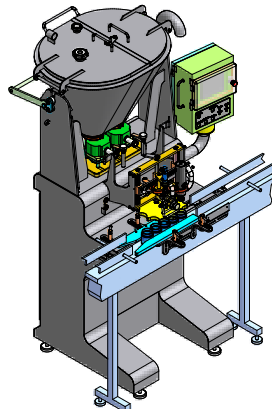

CONCEPTEUR - CONSTRUCTEUR

Matériels

Thermoscellage

Matériel de Labo

THERMOSCELLEUSE
 MANUELLE - TM400 - 30

THERMOSCELLEUSE
 SEMI AUTOMATIQUE
 JOVII - 30

Dépilage

Pot, Barquette, Cartonnette

DEPILEUR MOTORISÉ DE FOND
 Carton, Plastique
 Depil'Motor 4800

DEPILEUR MOTORISÉ
 BARQUETTE
 Depil'Motor 2700

Dosage

Liquide à Pâteux

DOSEUSE SEMI AUTO
 COMBIDOS 102T

UNITE DOSAGE 103T
 6 têtes

UNITE DOSAGE 103T
 2 têtes + étoile entraînement

Conditionnement

Rotatif et Linéaire

CONDIT 1800T POT VERRE

CONDIT 1800T POT PLASTIQUE

CONDIT BT 1200
 BOUTEILLE PLASTIQUE

CONVOYEUR TABLE CROISEE
 DOSAGE SUR PLAQUES

CONVOYEUR 2 PISTES
 POT ET VERRINE

CONDIT 4000T POT PLASTIQUE