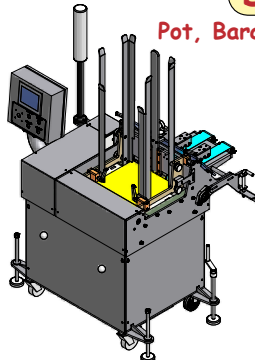

CONCEPTEUR - CONSTRUCTEUR

Matériels

Thermoscellage

Matériel de Labo

THERMOSCELLEUSE
 MANUELLE - TM400 - 30

THERMOSCELLEUSE
 SEMI AUTOMATIQUE
 JOVII - 30

Dépilage

Pot, Barquette, Cartonnette

DEPILEUR MOTORISÉ DE FOND
 Carton, Plastique
 Depil'Motor 4800

DEPILEUR MOTORISÉ
 BARQUETTE
 Depil'Motor 2700

Dosage

Liquide à Pâteux

DOSEUSE SEMI AUTO
 COMBIDOS 102T

UNITE DOSAGE 103T
 6 têtes

UNITE DOSAGE 103T
 2 têtes + étoile entraînement

Conditionnement

Rotatif et Linéaire

CONDIT 1800T POT VERRE

CONDIT 1800T POT PLASTIQUE

CONDIT BT 1200
 BOUTEILLE PLASTIQUE

CONVOYEUR TABLE CROISEE
 DOSAGE SUR PLAQUES

CONVOYEUR 2 PISTES
 POT ET VERRINE

CONDIT 4000T POT PLASTIQUE