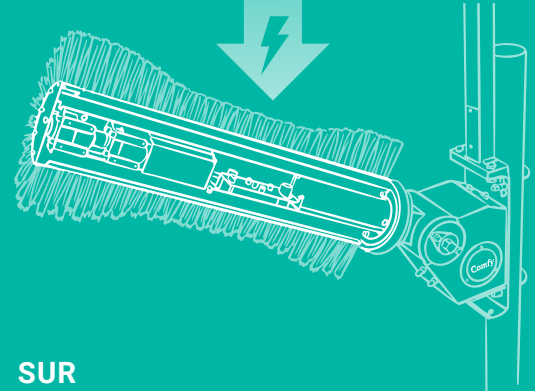

Technical information

Dimensions du cadre de la brosse	1060 x 390 x 1450 mm
Diamètre de la brosse	ø 390 mm
Longueur de la brosse	780 mm
Type d'alimentation électrique/ Courant secteur	110V 60Hz / 230V 50Hz
Utilisation de l'énergie	0.12kWh
Poids	50kg
Vitesse de rotation de la brosse	58 rpm

Basic et Premium

La brosse Comfort Cow n'est pas seulement disponible dans la version premium illustrée, mais aussi dans une version de base. Dans cette version, la brosse n'est pas alimentée par un moteur, mais par l'animal lui-même. Notre conception astucieuse permet à la vache de faire tourner la brosse dans une direction en frottant contre elle. Le mouvement en sens inverse est bloqué pour un effet de brossage optimal.

Comfy

Veenderveld 43A
2371 TT Roelofarendsveen
Nederland

T: +31 (0)71 205 4000
E: info@comfy-solutions.com

CONÇU ET
FABRIQUÉ AUX
PAYS-BAS

FAIBLE CONSOMMATION D'ÉNERGIE

De moteur triphasé efficace de 24V permet aux brosses Comfy de consommer peu d'énergie.

 Fonctionnement sans charge 0.04kWh	 Charge normale 0.12kWh	 Charge maximale 0.3kWh