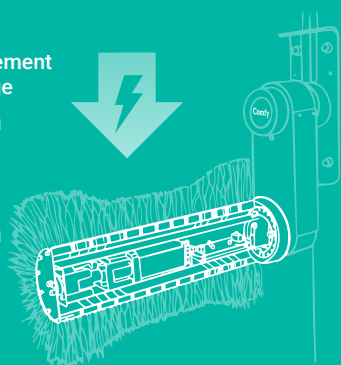

Comfy

Veenderveld 43A
2371 TT Roelofarendsveen
Pays-Bas

T: +31 (0)71 205 4000
E: info@comfy-solutions.com

CONÇU ET
FABRIQUÉ AUX
PAYS-BAS

FAIBLE CONSOMMATION D'ÉNERGIE

De moteur triphasé efficace de 24V permet aux brosses Comfy de consommer peu d'énergie.

Fonctionnement sans charge
0.04kWh

Charge normale
0.12kWh

Charge maximale
0.3kWh

SUR

Grâce à notre système de protection contre les surcharges, la queue se détache automatiquement de la brosse en tournant dans le sens inverse.