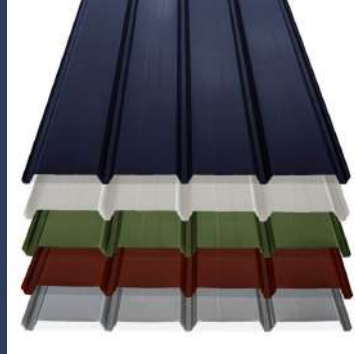

VENTE AU DETAIL

- **Différentes tailles de tubes galvanisés ou acier noir**

- **Panneaux isolants bardage et toiture SUR MESURE**

- **Tôles bac acier ou PVC Couleurs et taille aux choix**

- **Accessoires pour serres, boulonneries, bagues acier**

- **Coupe de bâche sur mesure**