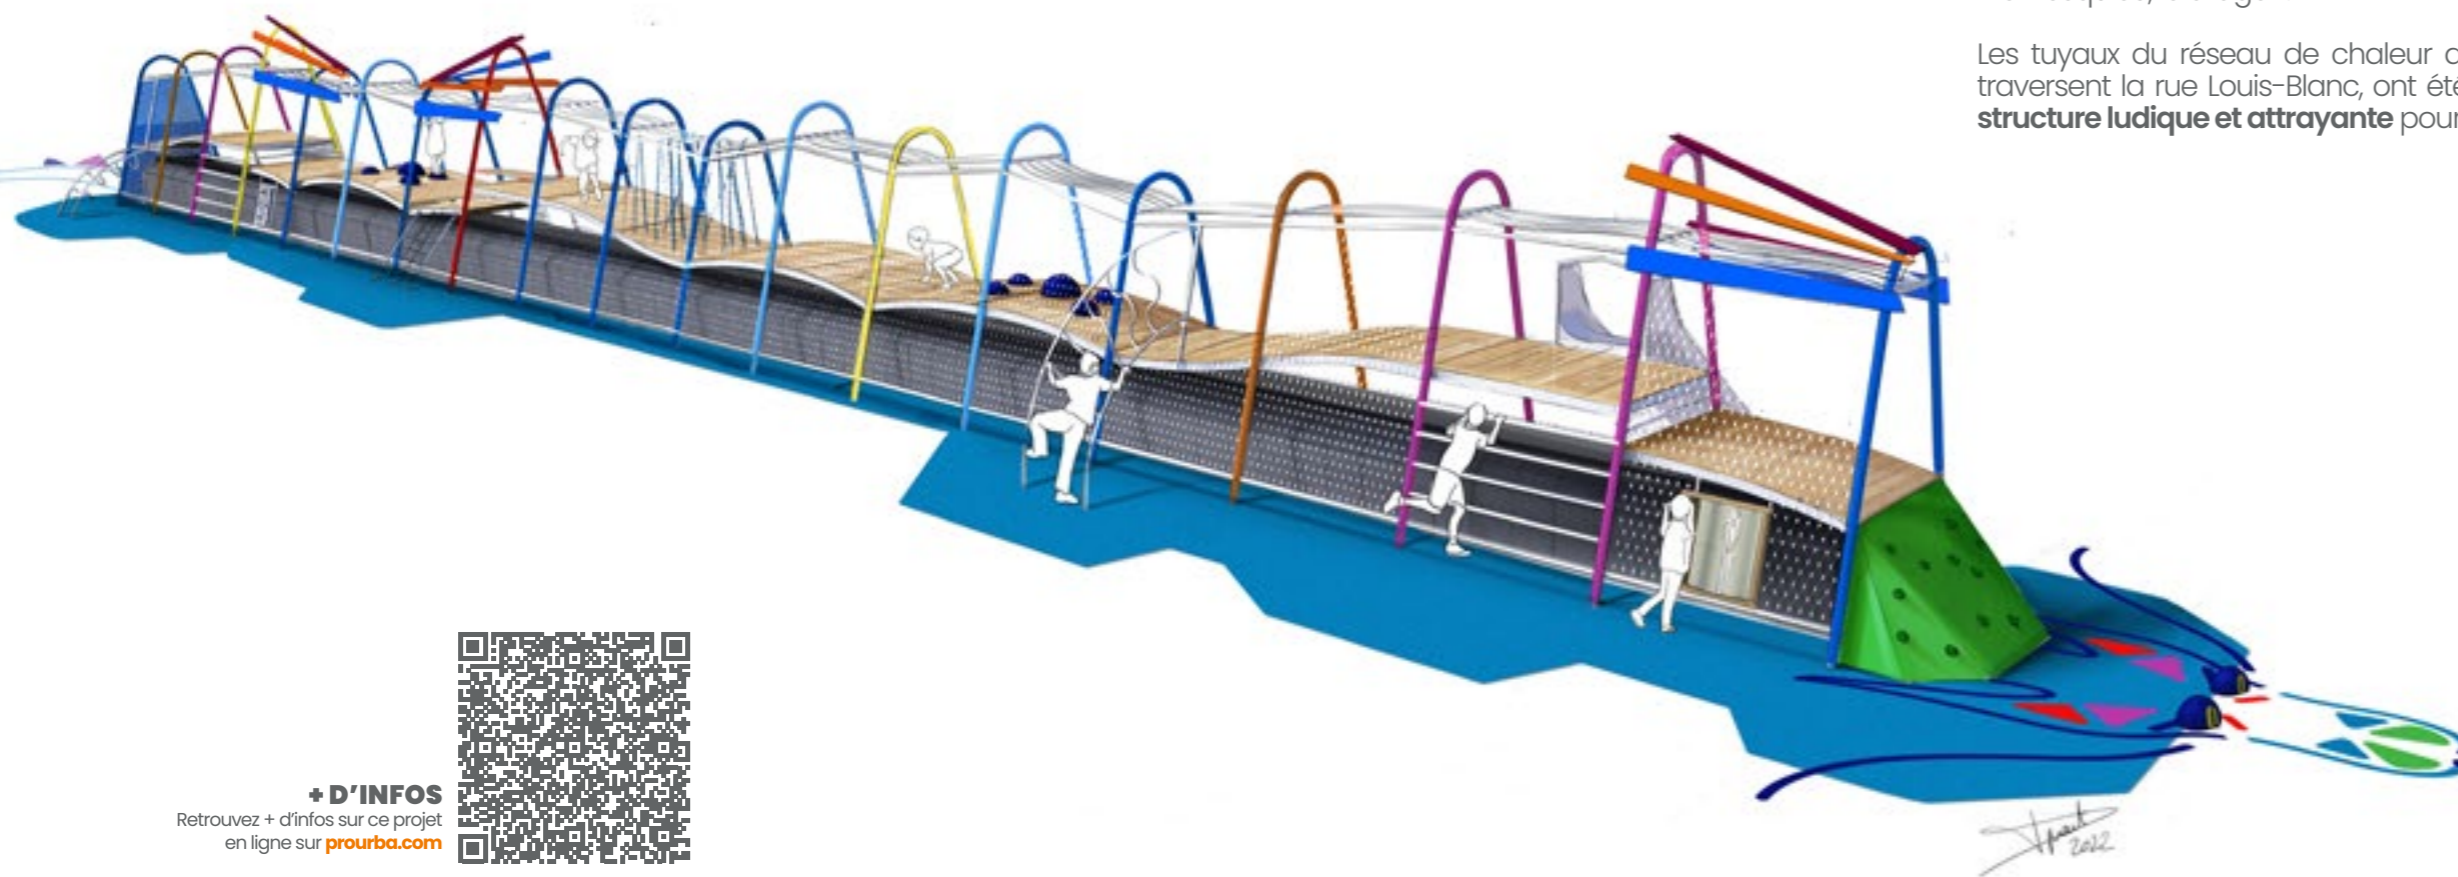

+ D'INFOS
Retrouvez + d'infos sur ce projet
en ligne sur prouba.com