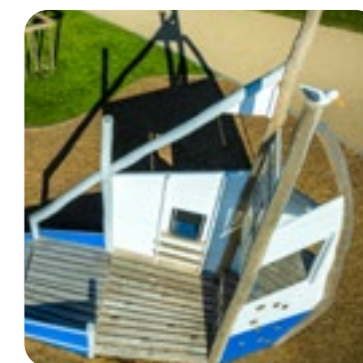

Le Bourget-du-Lac

Imaginée par notre bureau design, en collaboration avec les maîtres d'œuvre ARTER et BARON, cette aire de jeux s'inspire du riche patrimoine nautique du lac du Bourget.

/ Allier esthétique et durabilité

Quatre bateaux voguent vers le large pour rejoindre le lac, proposant aux enfants de jouer aux petits marins. Les structures ont été **conçues sur-mesure** et fabriquées en bois de robinier pour être durables, sécuritaires et s'intégrer harmonieusement dans le paysage.

Pensées jusqu'au moindre détail - matériaux naturels, couleurs cohérentes et réalistes, finitions de qualité - elles sont à la fois ludiques et attrayantes, offrant un espace de jeu durable et pittoresque

/ Du mobilier original

En plus des bancs et assises en bois, des racks à vélos et une borne de recharge ILO sur mesure ont été installés. Cette borne de recharge innovante permet aux utilisateurs de recharger leurs téléphones portables tout en faisant de l'exercice. En alliant sport et technologie, cette solution écoconçue est parfaite dans ce parc.

+ D'INFOS
Retrouvez + d'infos sur ce projet
en ligne sur prouba.com