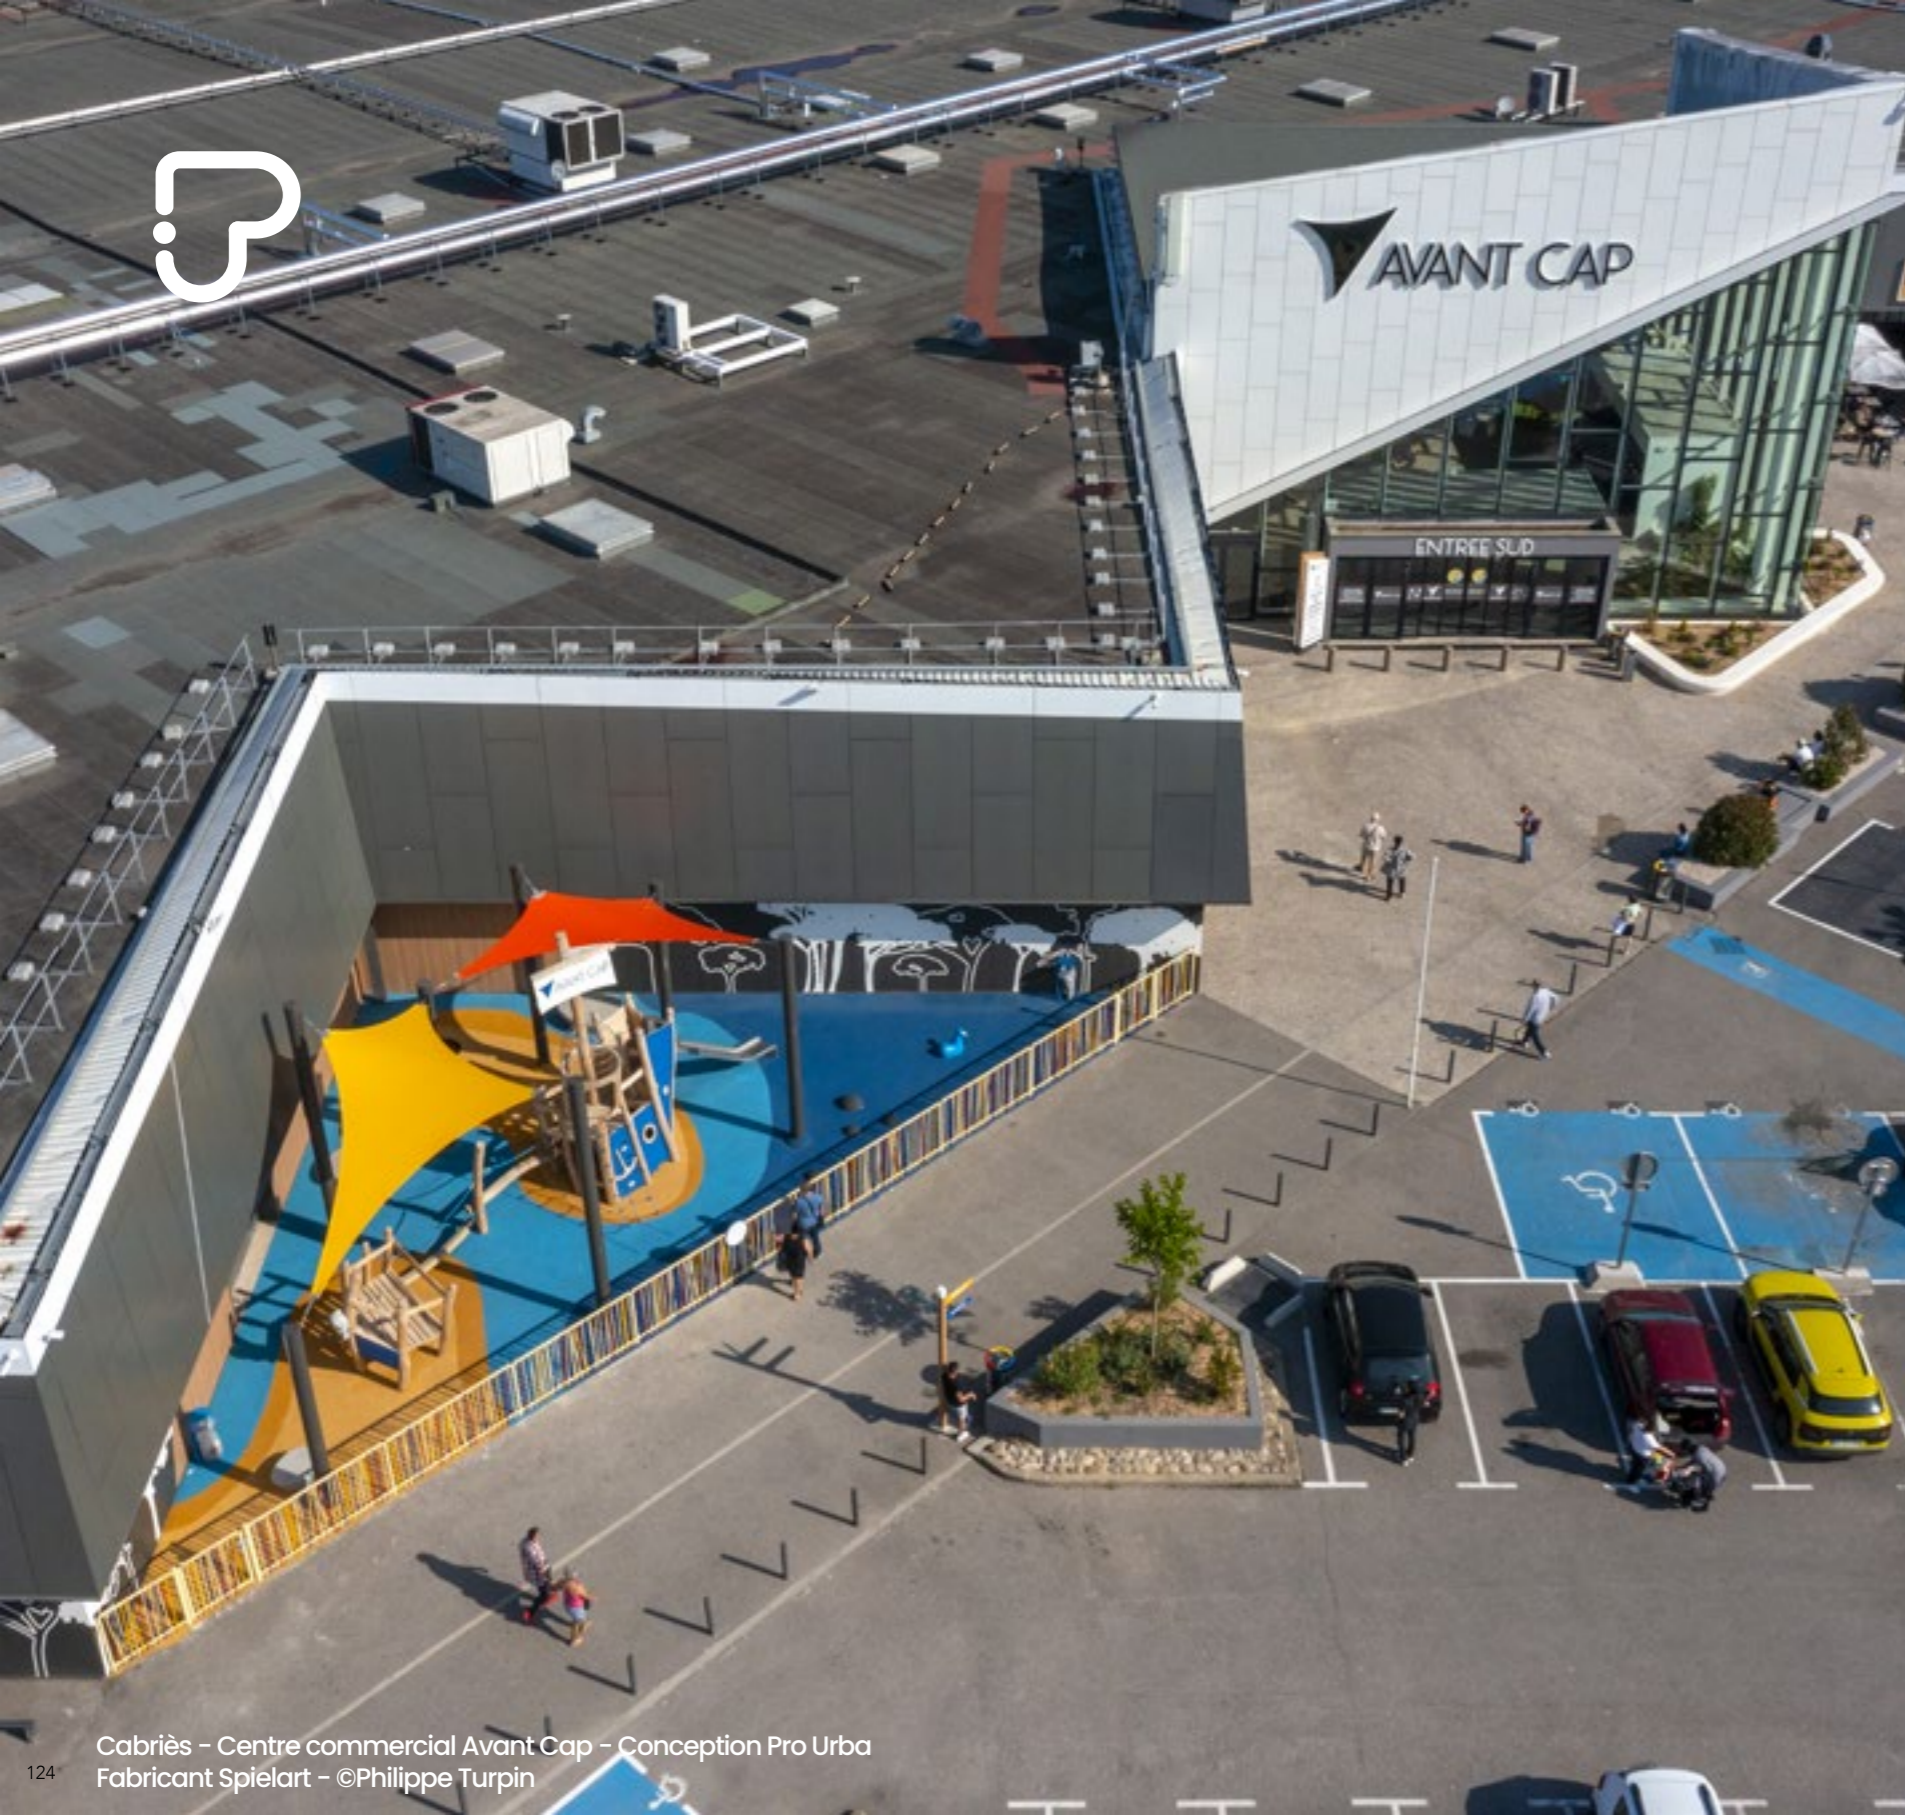

autres projets

Avignon - Square Indochine - Conception Pro Urba - Fabricant Spielart - Edu playground

Saint-Michel-sur-Orge - ZAC Gambetta - Conception Pro Urba - Fabricant Kaiser & Kuhne ©Alexis Toureau