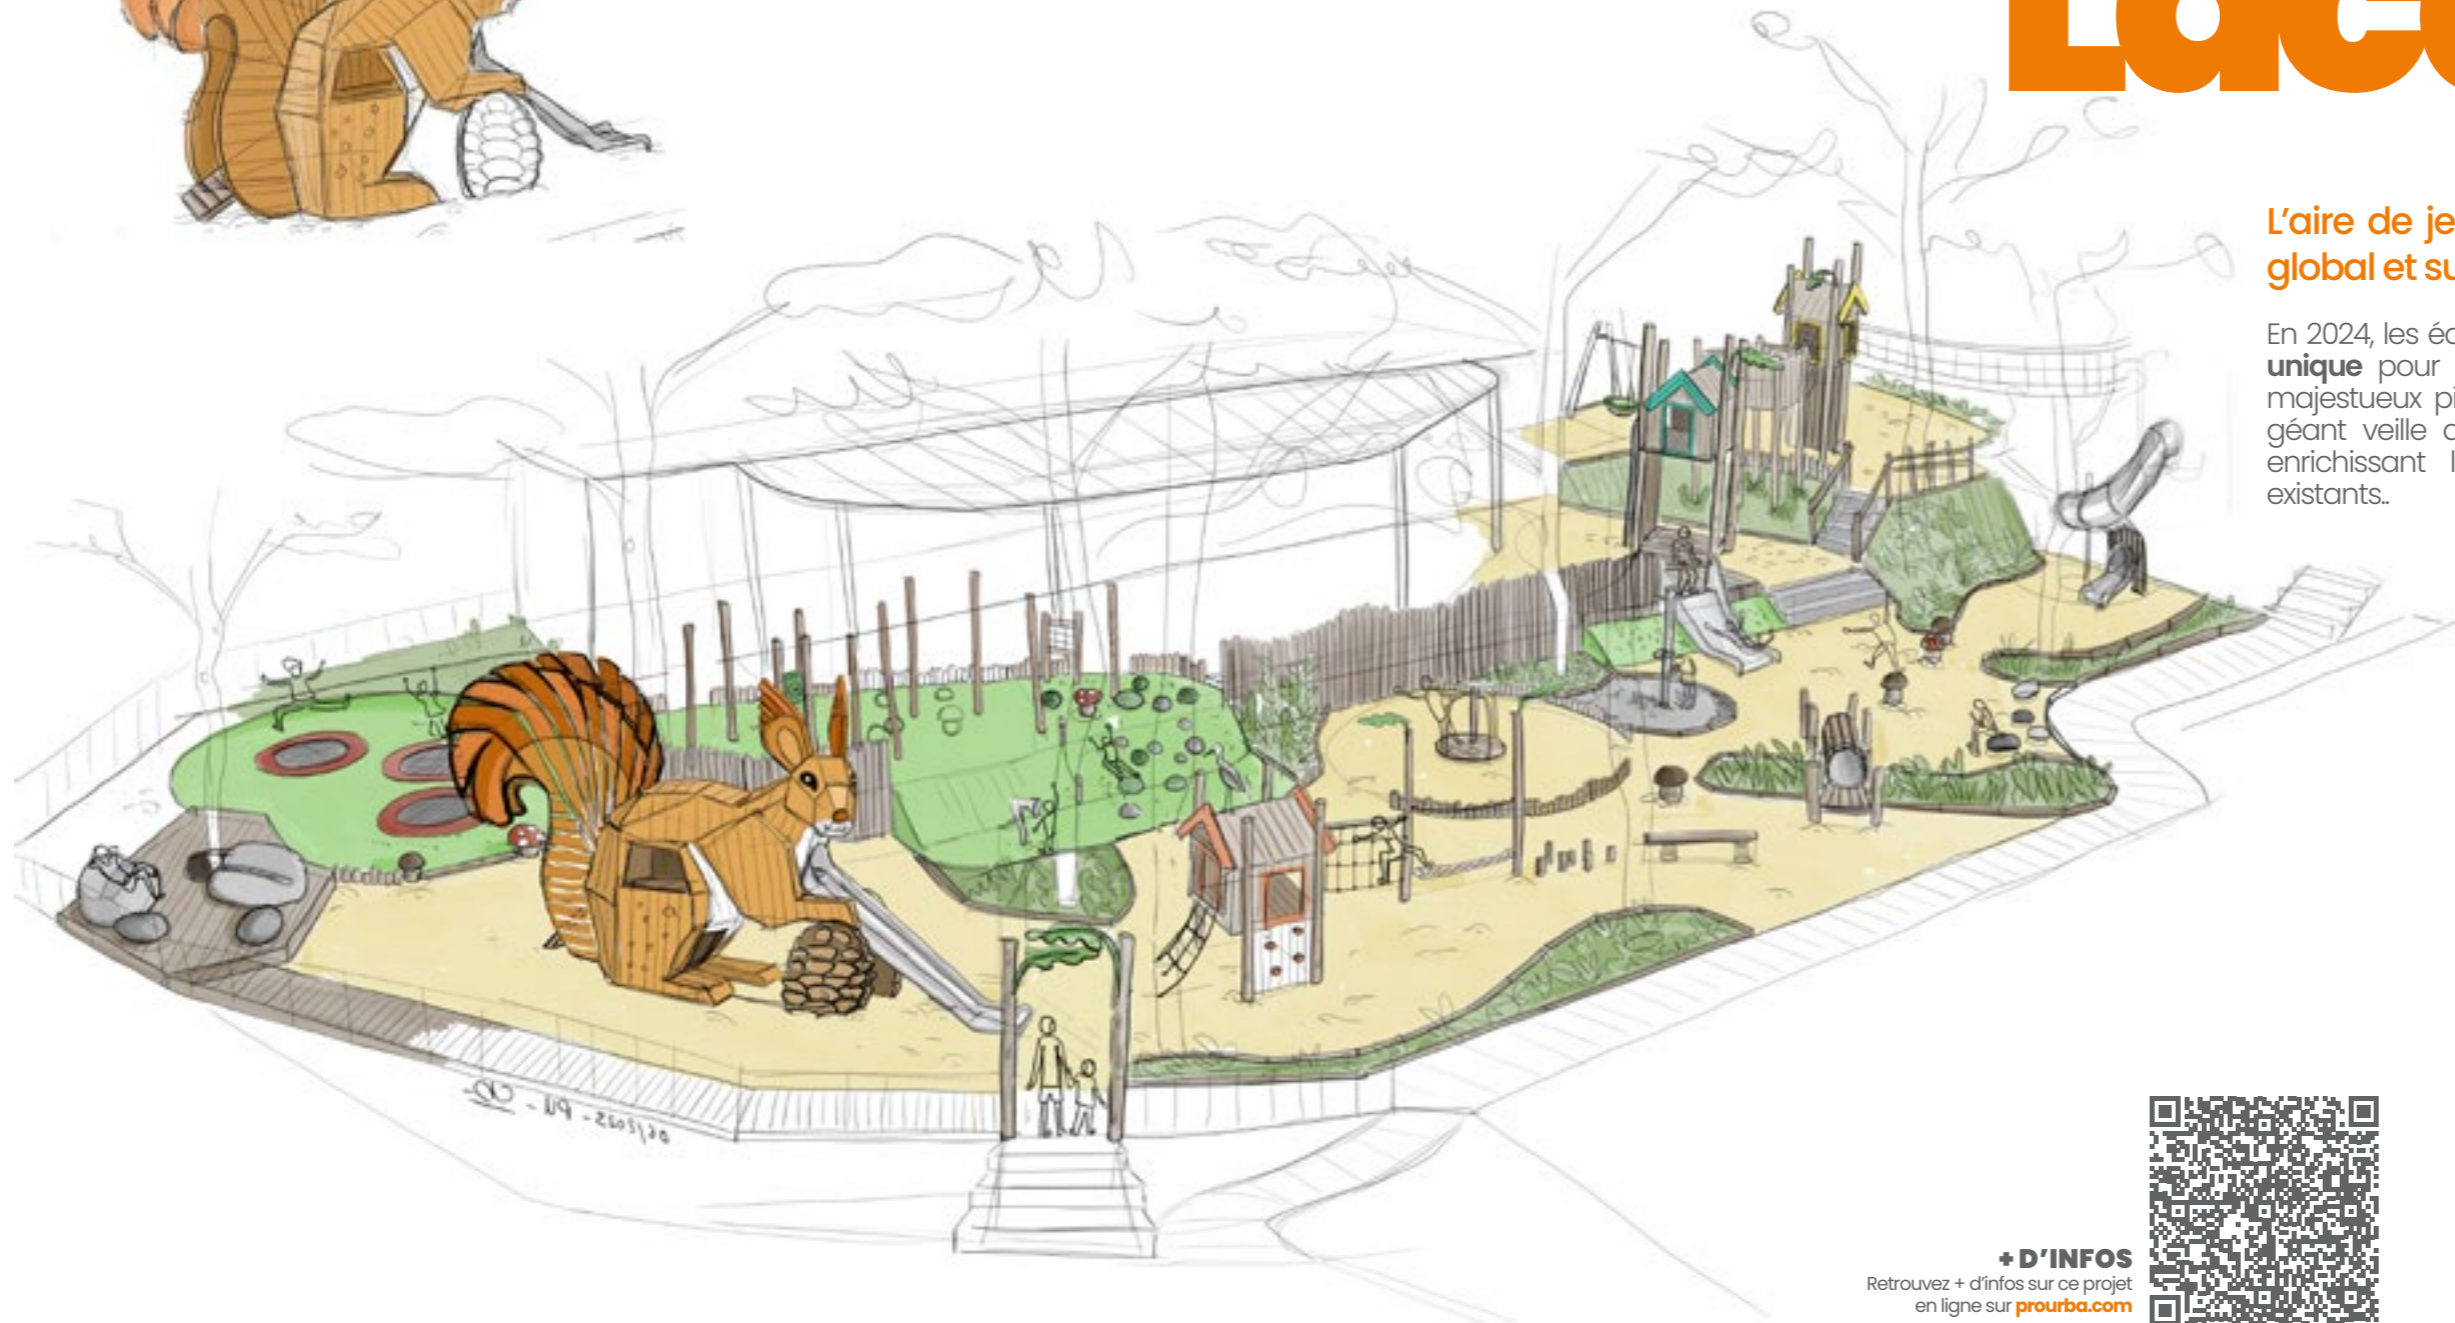

+ D'INFOS
Retrouvez + d'infos sur ce projet
en ligne sur prouba.com