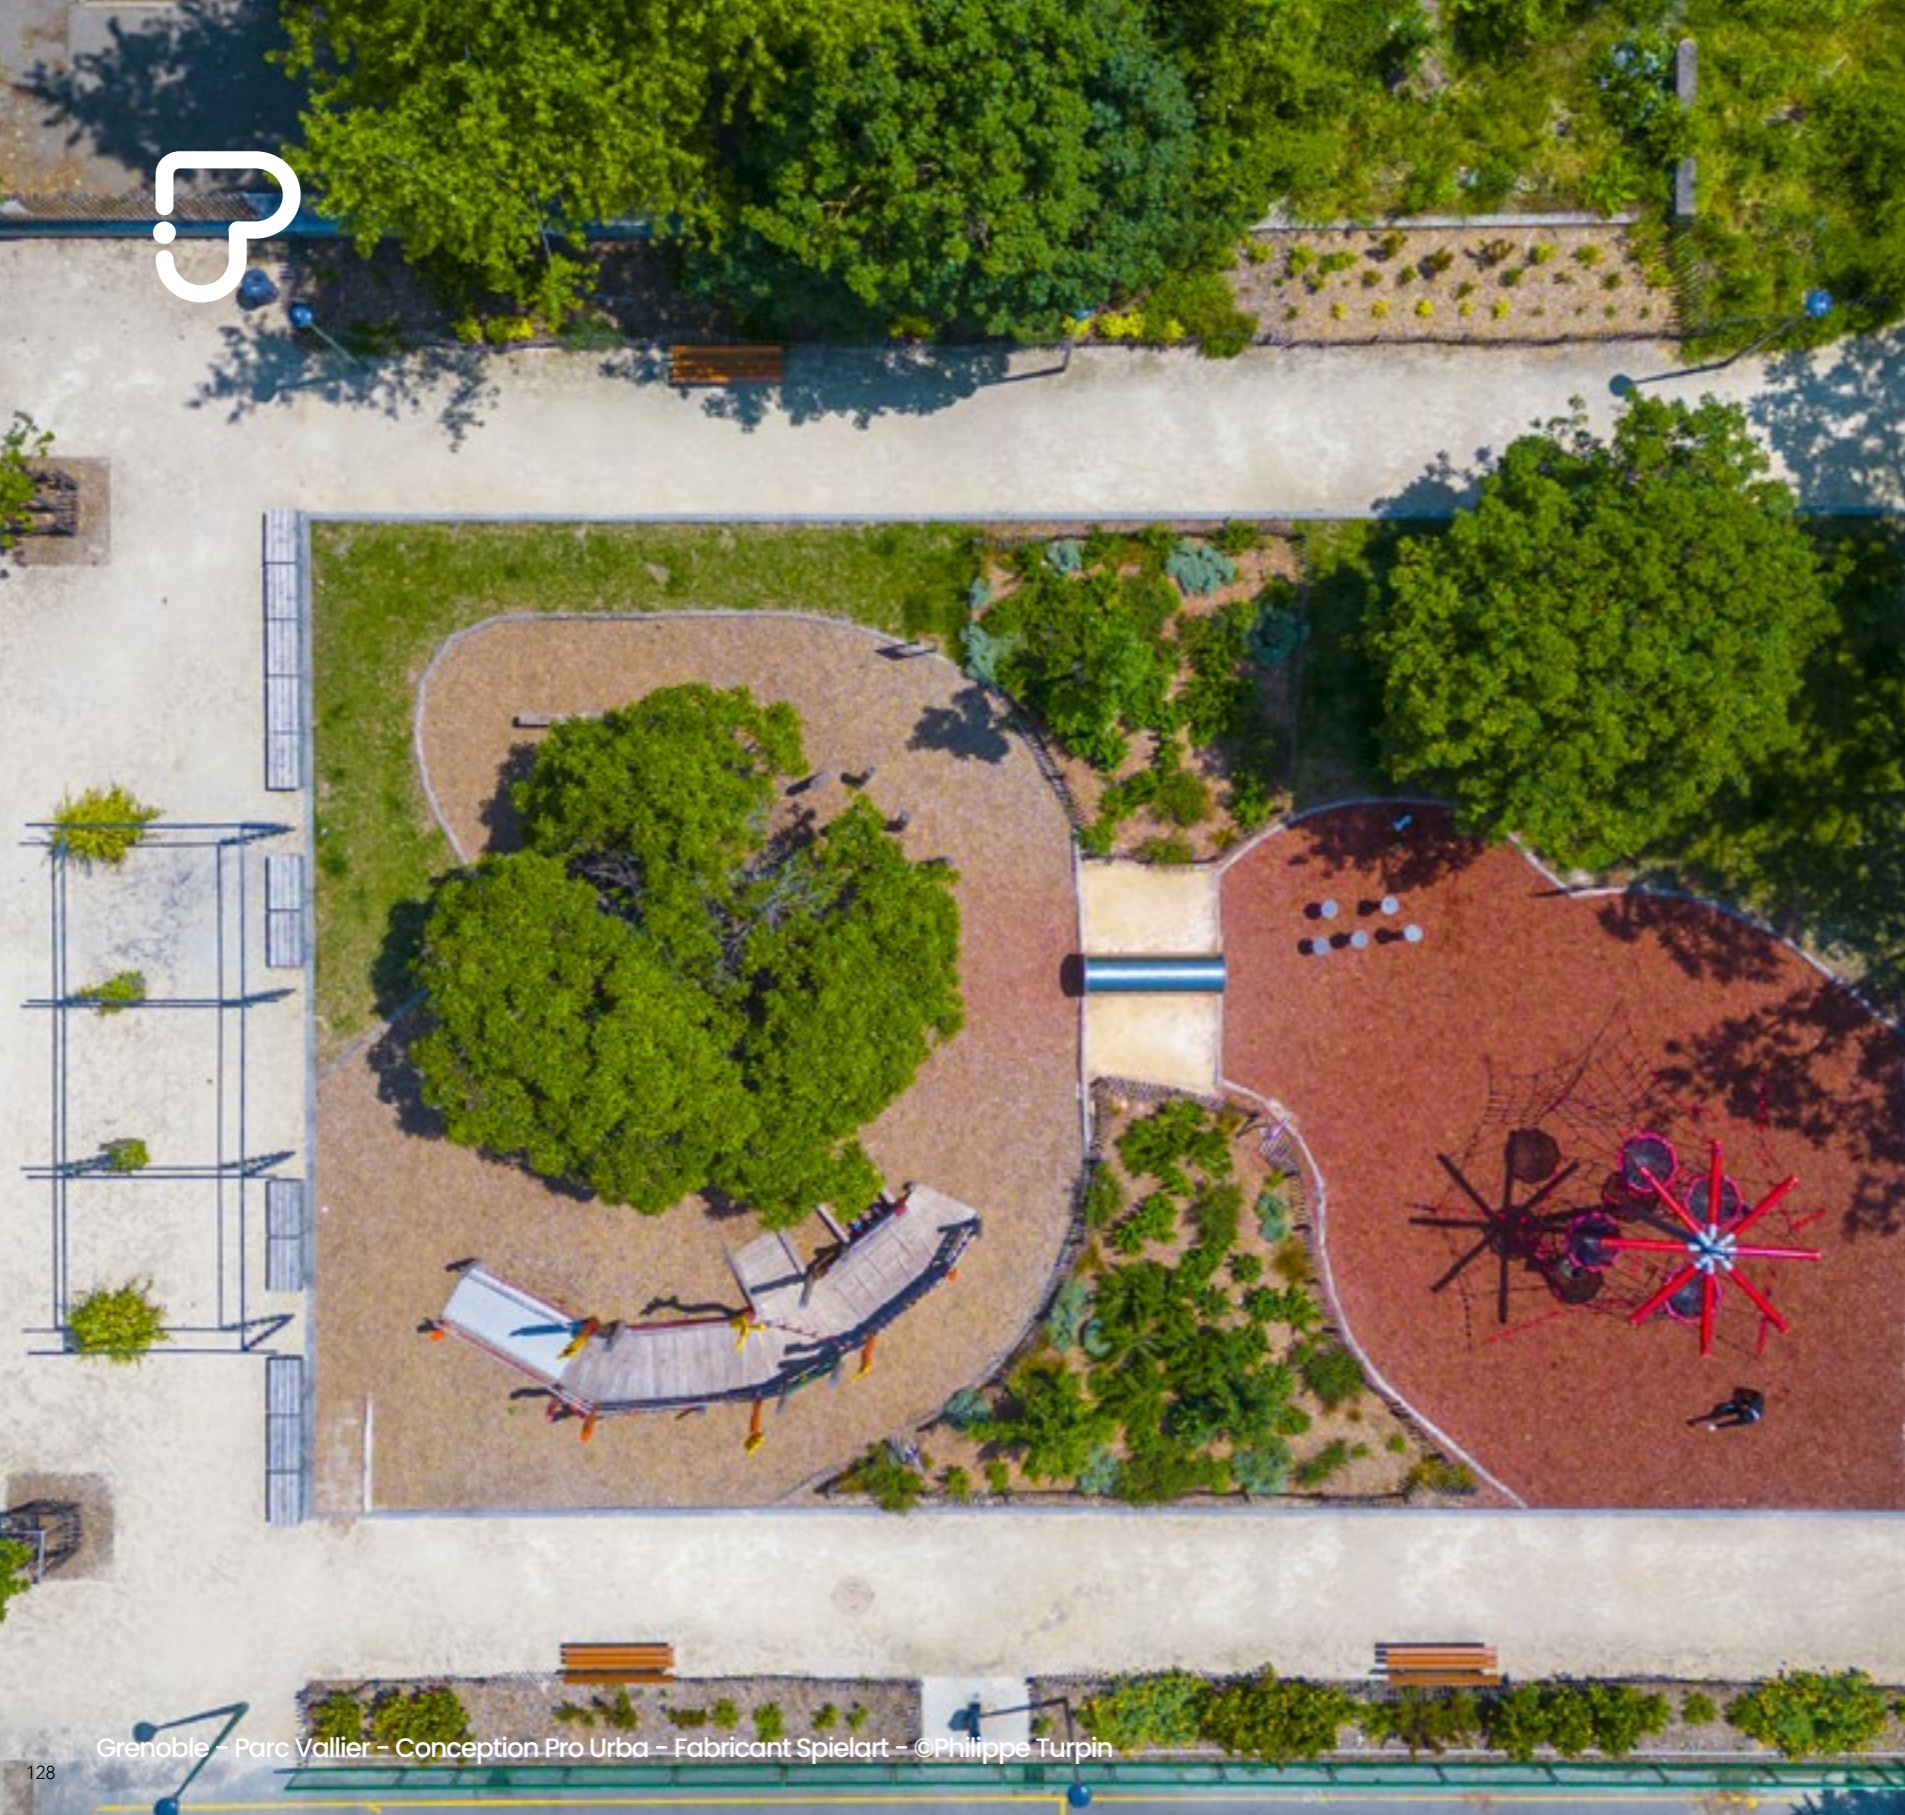

autres projets

Avignon - Square Indochine - Conception Pro Urba - Fabricant Spielart - Edu playground

Saint-Michel-sur-Orge - ZAC Gambetta - Conception Pro Urba - Fabricant Kaiser & Kuhne ©Alexis Toureau