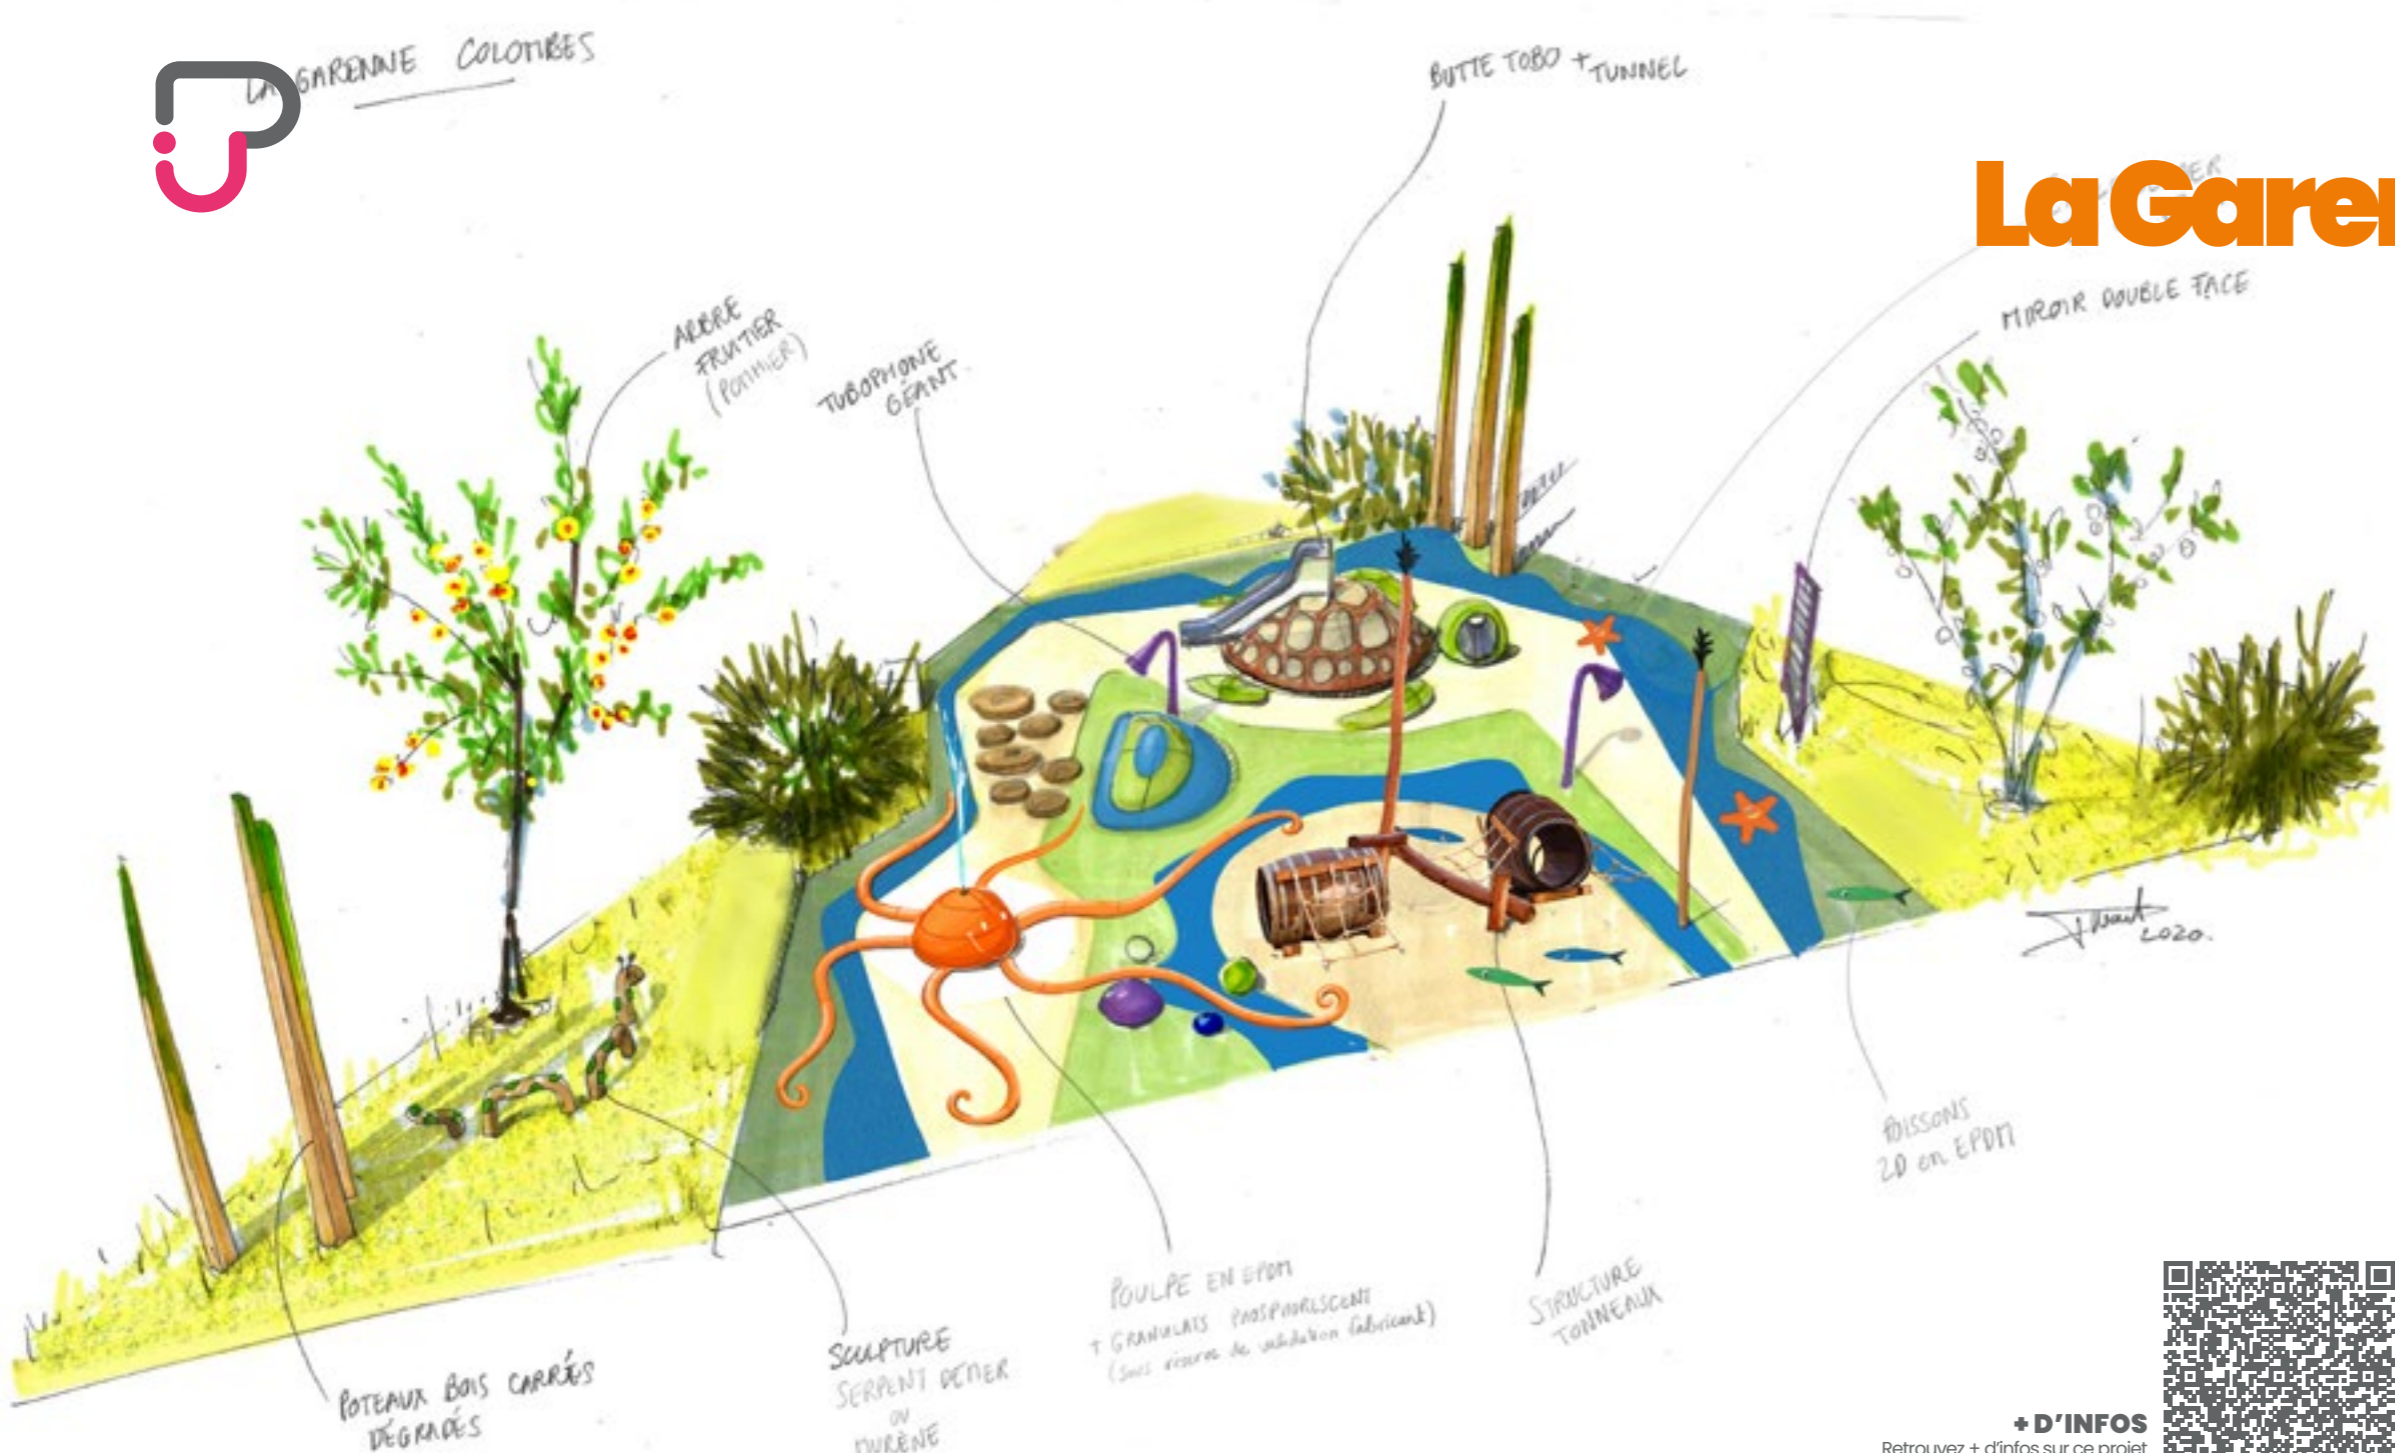

La cabane du maréchal ferrant fait le lien entre la structure des grands et la carriole des petits. Traversante, elle marque le parcours en permettant aux enfants d'y entrer, d'imaginer leurs histoires et de passer d'une zone à une autre.

La Garenne Colombes

Le nouveau square du Théâtre de la Garenne-Colombes est une aire de jeux-jardin, épurée, intégrée dans son environnement urbain. Conçu pour réunir petits et grands, il constitue une respiration, un îlot de fraîcheur et de biodiversité en plein cœur de la ville.

/ Descriptif

Composé de deux aires de jeux : une pour les tout petits de 0 à 3 ans et une pour les plus grands de 3 à 6 ans, cet aménagement a été conçu comme un jardin, planté d'arbres fruitiers, d'arbustes et de vivaces mellifères qui attirent les pollinisateurs et créent un espace de biodiversité en plein cœur de la ville.

+ D'INFOS
Retrouvez + d'infos sur ce projet
en ligne sur prouba.com

Lacanau

L'aire de jeux de l'écureuil. Un aménagement global et sur mesure à Lacanau.

En 2024, les équipes de Pro Urba ont conçu **une aire de jeux unique** pour émerveiller petits et grands. Installé sous les majestueux pins du camping, Coco Bel Oeil, notre écureuil géant veille désormais sur un espace ludique et naturel, enrichissant les aménagements sportifs et aquatiques existants.