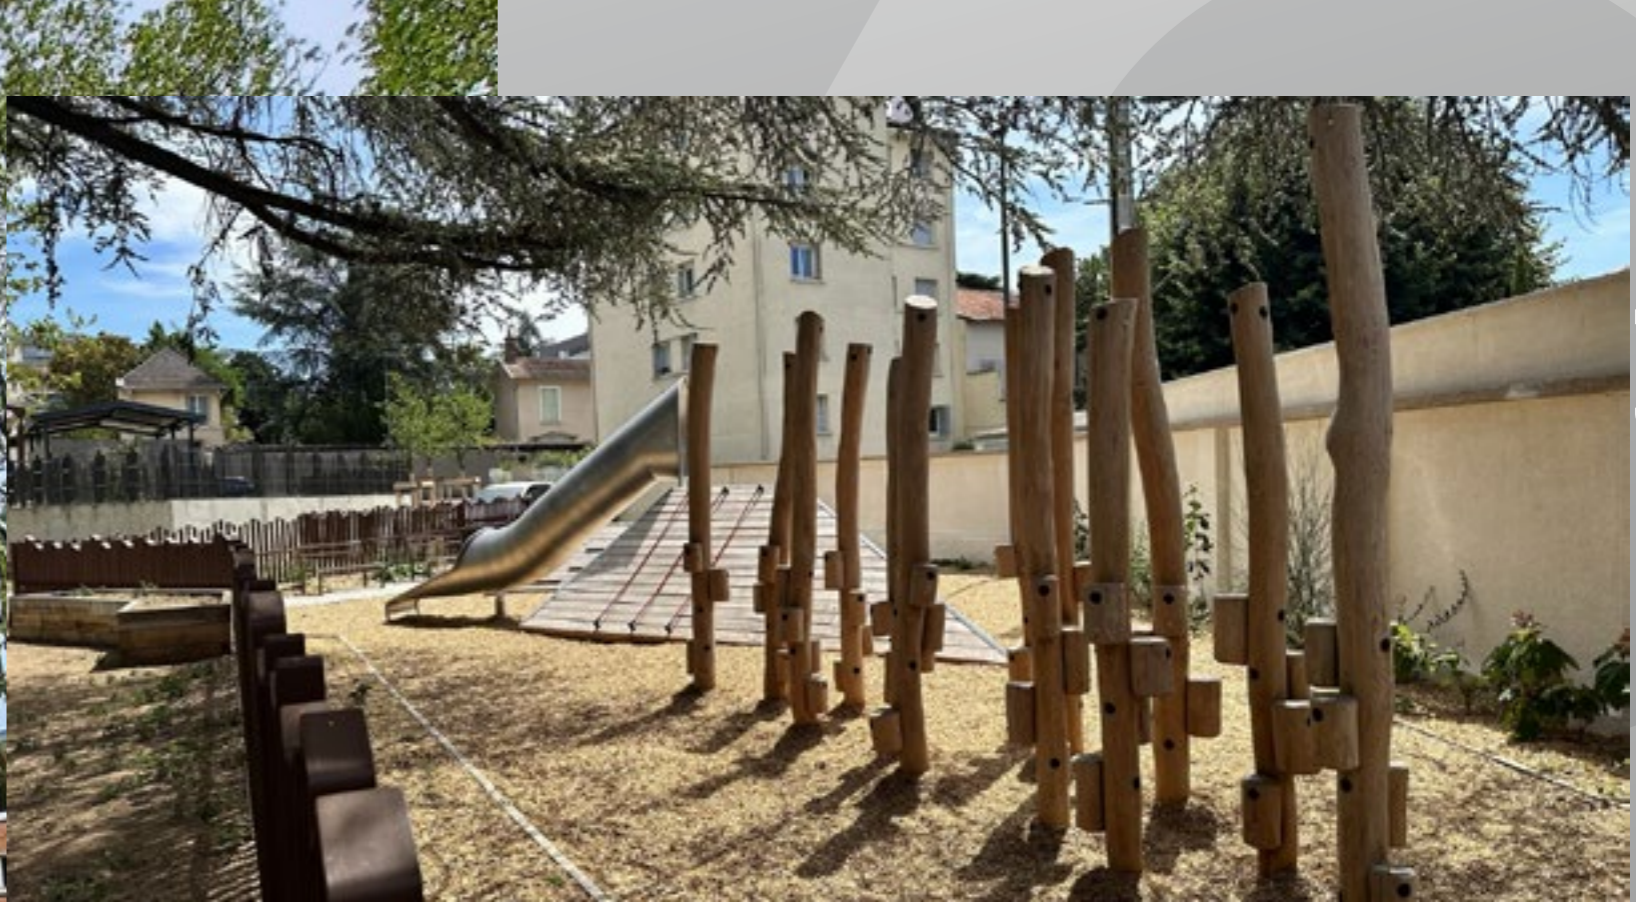

Pour se défouler, un multisports citybox IJslander est également à disposition pour jouer au football et basketball.

Autres projets

Découvrez d'autres projets d'aménagement d'aires de jeux, réalisés par les équipes de Pro Urba.

autres projets

Avignon - Square Indochine - Conception Pro Urba - Fabricant Spielart - Edu playground

Saint-Michel-sur-Orge - ZAC Gambetta - Conception Pro Urba - Fabricant Kaiser & Kuhne ©Alexis Toureau